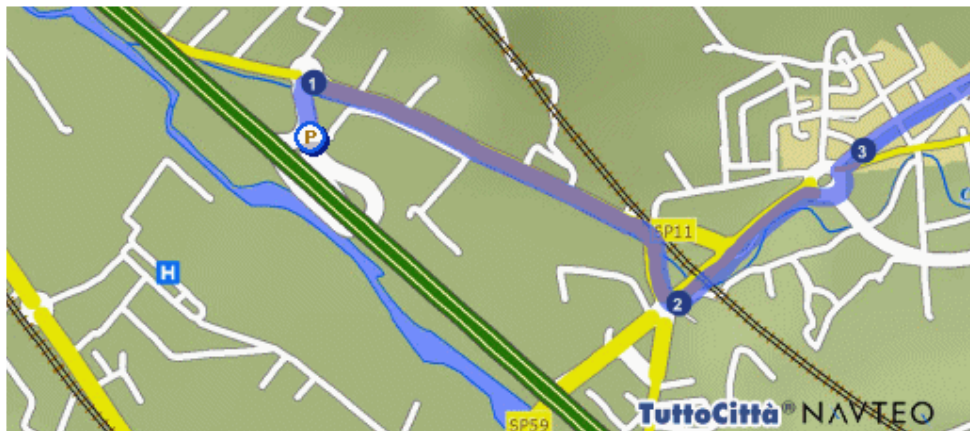

## Come raggiungere CIRCOLO Rinascita di TERRANUOVA BRACCIOLINI

**Dal CASELLO Autostrada A1 – svincolo Valdarno:**

### Percorso dettagliato

### Distanza

-  Parti da Terranuova Bracciolini (AR) - Svincolo Valdarno 200 mt.
- 1  Gira a destra SP11 1.3 km.

- 2  Gira a sinistra SP59 766 mt.

**Percorso dettagliato**

**Distanza**

3 ↑ Continua in VIA DANTE ALIGHIERI

438 mt.

4 ↑ Continua in PIAZZA DELL'UNITÀ D'ITALIA

36 mt.

5 ↑ Continua in VIA ROMA

134 mt.

 Sei arrivato in Terranuova Bracciolini (AR) - Via Roma, 66

**Totale distanza percorsa**

**2.9 km.**