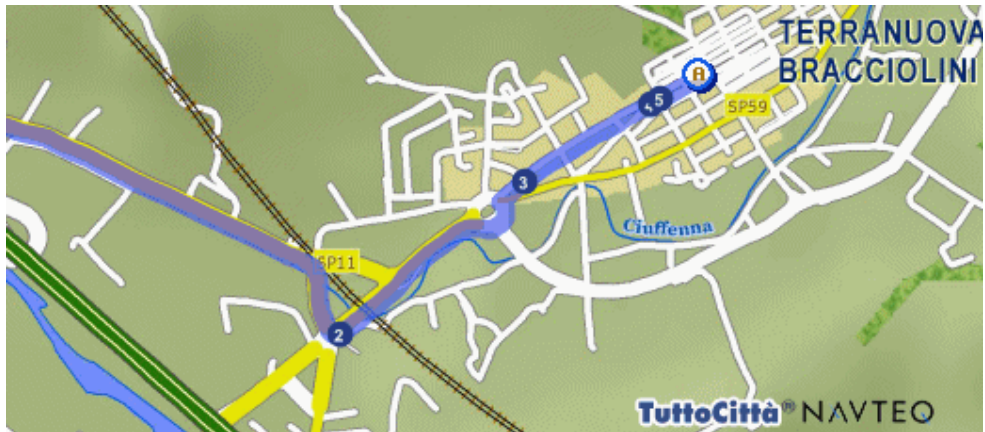

## Come raggiungere CIRCOLO Rinascita di TERRANUOVA BRACCIOLINI

**Dal CASELLO Autostrada A1 – svincolo Valdarno:**

### Percorso dettagliato

### Distanza

-  Parti da Terranuova Bracciolini (AR) - Svincolo Valdarno 200 mt.
- 1  Gira a destra SP11 1.3 km.

- 2  Gira a sinistra SP59 766 mt.

**Percorso dettagliato**

**Distanza**

3 ↑ Continua in VIA DANTE ALIGHIERI

438 mt.

4 ↑ Continua in PIAZZA DELL'UNITÀ D'ITALIA

36 mt.

5 ↑ Continua in VIA ROMA

134 mt.

 Sei arrivato in Terranuova Bracciolini (AR) - Via Roma, 66

**Totale distanza percorsa**

**2.9 km.**