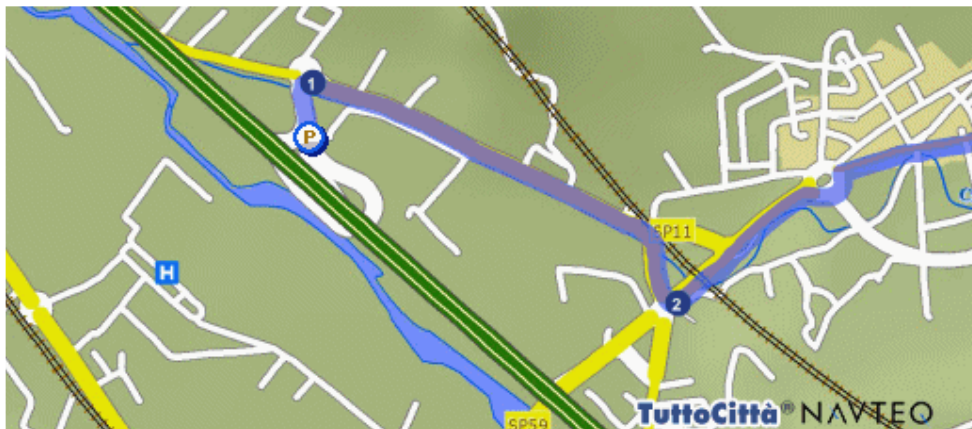

Come raggiungere
CIRCOLO Il Pallaio di TERRANUOVA BRACCIOLINI

Dal CASELLO Autostrada A1 – svincolo Valdarno:

Percorso dettagliato

Distanza

-  Parti da Terranuova Bracciolini (AR) - Svincolo Valdarno 200 mt.
- 1  Gira a destra SP11 1.3 km.

- 2  Gira a sinistra SP59 1.2 km.

Percorso dettagliato

Distanza

3  Gira a destra VIA MICHELANGELO BUONARROTI 77 mt.

 Sei arrivato in Terranuova Bracciolini (AR) - Via Michelangelo Buonarroti

Totale distanza percorsa

2.8 km.