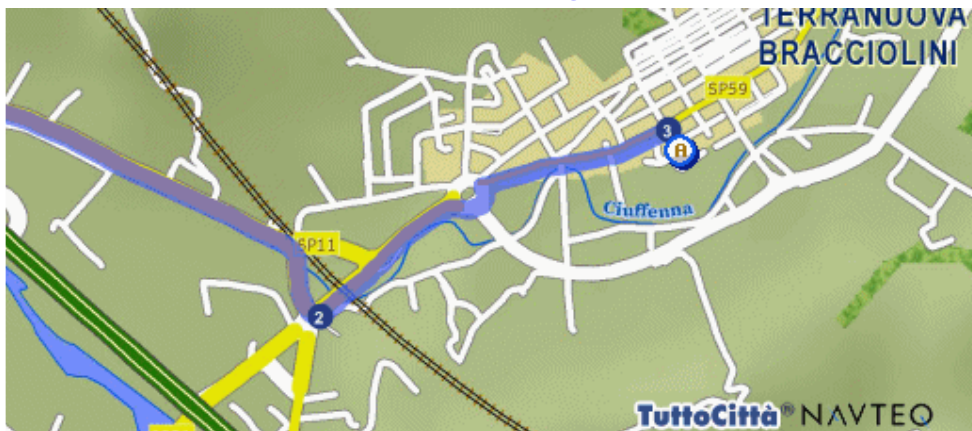

Come raggiungere
CIRCOLO Il Pallaio di TERRANUOVA BRACCIOLINI

Dal CASELLO Autostrada A1 – svincolo Valdarno:

Percorso dettagliato

Distanza

-  Parti da Terranuova Bracciolini (AR) - Svincolo Valdarno 200 mt.
- 1  Gira a destra SP11 1.3 km.

- 2  Gira a sinistra SP59 1.2 km.

Percorso dettagliato

Distanza

3  Gira a destra VIA MICHELANGELO BUONARROTI 77 mt.

 Sei arrivato in Terranuova Bracciolini (AR) - Via Michelangelo Buonarroti

Totale distanza percorsa

2.8 km.