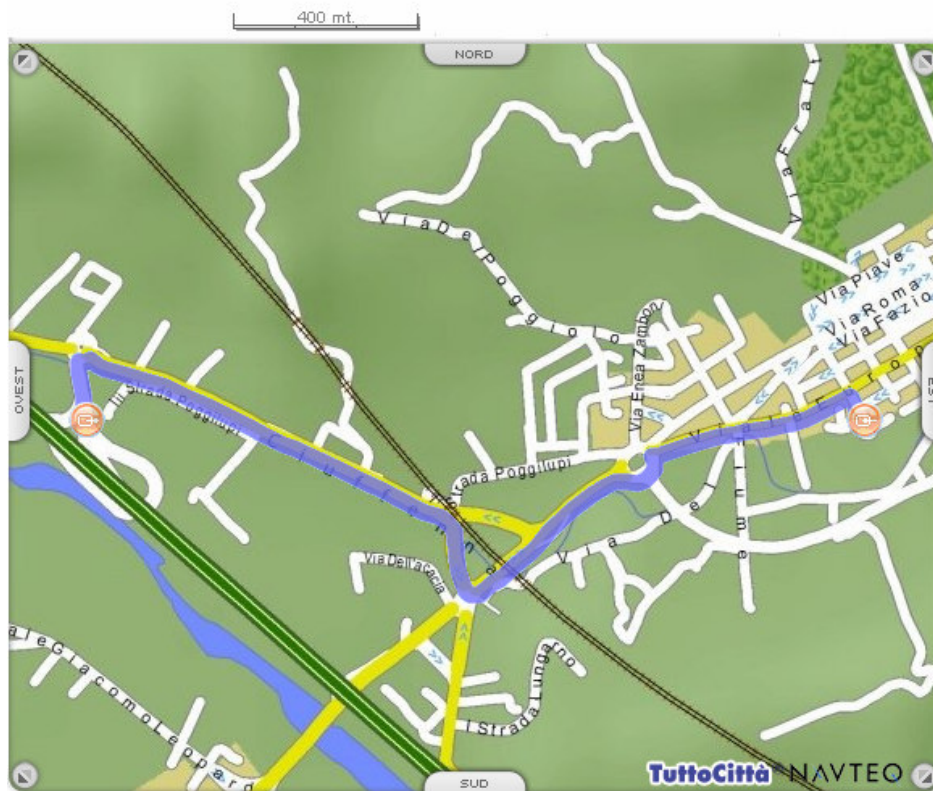

Come raggiungere
CIRCOLO Il Pallaio di TERRANUOVA BRACCIOLINI

Dal CASELLO Autostrada A1 – svincolo Valdarno:

Percorso dettagliato

Distanza

-  Parti da Terranuova Bracciolini (AR) - Svincolo Valdarno 200 mt.
- 1  Gira a destra SP11 1.3 km.

- 2  Gira a sinistra SP59 1.2 km.

Percorso dettagliato

Distanza

3  Gira a destra VIA MICHELANGELO BUONARROTI 77 mt.

 Sei arrivato in Terranuova Bracciolini (AR) - Via Michelangelo Buonarroti

Totale distanza percorsa

2.8 km.