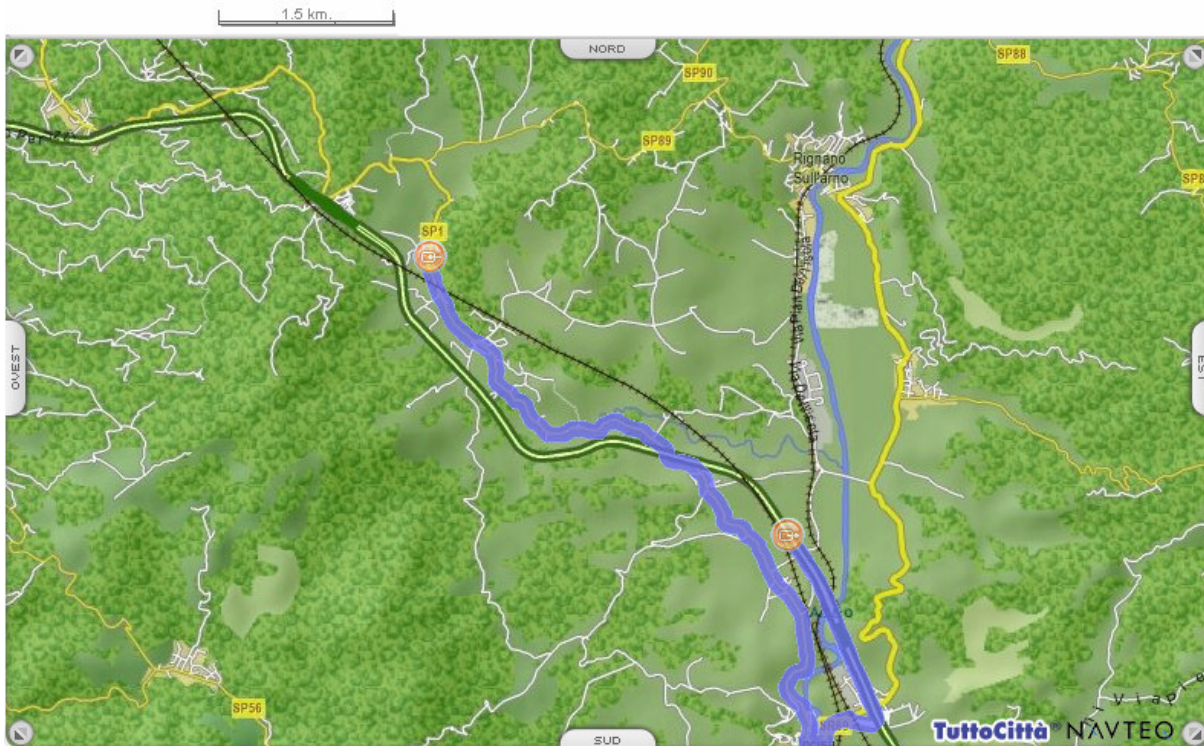

Come raggiungere CIRCOLO di TROGHI

Dal CASELLO Autostrada A1 – svincolo Incisa Valdarno:

Percorso dettagliato

 Parti da Incisa in Val d'Arno (FI) - Autostrada del Sole

Distanza

2.2 km.

1  Gira a destra SVINCOLO INCISA

462 mt.

2  Gira a sinistra SR69

569 mt.

Percorso dettagliato

Distanza

3  Gira a destra SP1

8.8 km.

4  Continua in PIAZZA RESISTENZA ANTIFASCISTA

71 mt.

 Sei arrivato in Troghi frazione di Rignano sull'Arno (FI) - Piazza Resistenza Antifascista

Totale distanza percorsa

12.2 km.