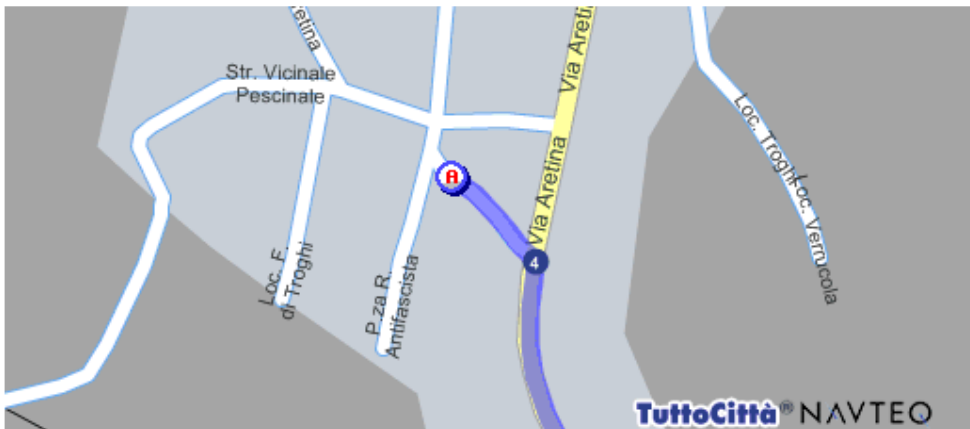

Come raggiungere CIRCOLO di TROGHI

Dal CASELLO Autostrada A1 – svincolo Incisa Valdarno:

Percorso dettagliato

 Parti da Incisa in Val d'Arno (FI) - Autostrada del Sole

Distanza

2.2 km.

1  Gira a destra SVINCOLO INCISA

462 mt.

2  Gira a sinistra SR69

569 mt.

Percorso dettagliato

Distanza

3  Gira a destra SP1

8.8 km.

4  Continua in PIAZZA RESISTENZA ANTIFASCISTA

71 mt.

 Sei arrivato in Troghi frazione di Rignano sull'Arno (FI) - Piazza Resistenza Antifascista

Totale distanza percorsa

12.2 km.