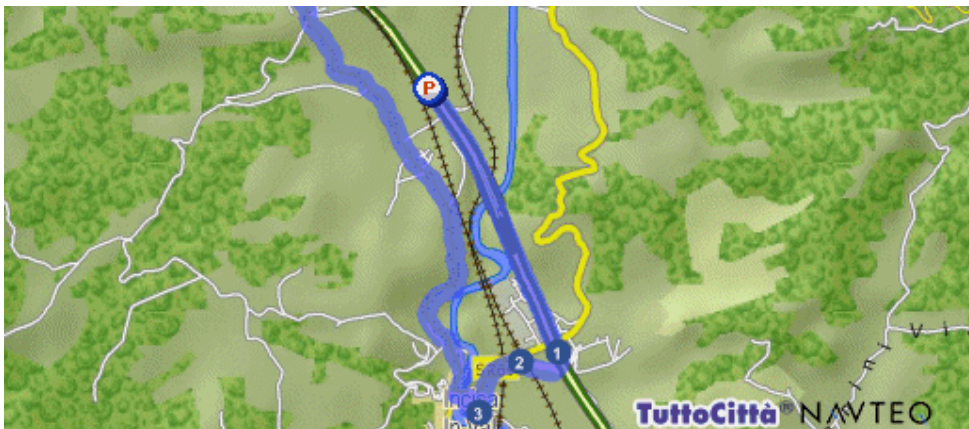

Come raggiungere CIRCOLO di TROGHI

Dal CASELLO Autostrada A1 – svincolo Incisa Valdarno:

Percorso dettagliato

 Parti da Incisa in Val d'Arno (FI) - Autostrada del Sole

Distanza

2.2 km.

1  Gira a destra SVINCOLO INCISA

462 mt.

2  Gira a sinistra SR69

569 mt.

Percorso dettagliato

Distanza

3  Gira a destra SP1

8.8 km.

4  Continua in PIAZZA RESISTENZA ANTIFASCISTA

71 mt.

 Sei arrivato in Troghi frazione di Rignano sull'Arno (FI) - Piazza Resistenza Antifascista

Totale distanza percorsa

12.2 km.