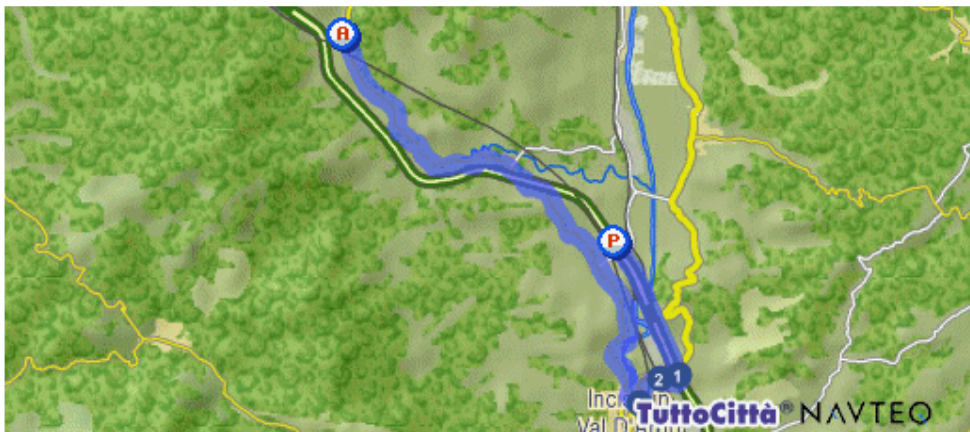

Come raggiungere CIRCOLO di TROGHI

Dal CASELLO Autostrada A1 – svincolo Incisa Valdarno:

Percorso dettagliato

 Parti da Incisa in Val d'Arno (FI) - Autostrada del Sole

Distanza

2.2 km.

1  Gira a destra SVINCOLO INCISA

462 mt.

2  Gira a sinistra SR69

569 mt.

Percorso dettagliato

Distanza

3  Gira a destra SP1

8.8 km.

4  Continua in PIAZZA RESISTENZA ANTIFASCISTA

71 mt.

 Sei arrivato in Troghi frazione di Rignano sull'Arno (FI) - Piazza Resistenza Antifascista

Totale distanza percorsa

12.2 km.