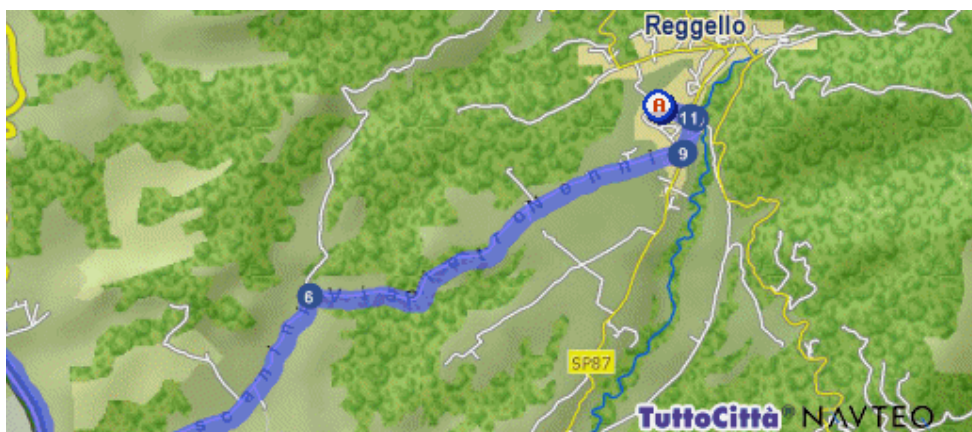

Come raggiungere CIRCOLO Biancoceleste di REGGELLO

Dal CASELLO Autostrada A1 – svincolo Incisa Valdarno:

Percorso dettagliato

Distanza

 Parti da Incisa in Val d'Arno (FI) - Autostrada del Sole

2.2 km.

1  Gira a destra SVINCOLO INCISA

68 mt.

5 ↶ Gira a sinistra VIA TOSCANINI

2.6 km.

6 ↷ Gira a destra VIA PIETRO NENNI

3.3 km.

7 ↑ Continua in SP87

10 mt.

8 ↑ Continua in PIAZZA SAN PIETRO

25 mt.

9 ↶ Gira a sinistra SP85

274 mt.

10 ↶ Gira a sinistra VIA PIER PAOLO PASOLINI

41 mt.

11 ↑ Continua in VIA JOHN FITZGERALD KENNEDY

245 mt.

📍 Sei arrivato in Cascia frazione di Reggello (FI) - Via John Fitzgerald Kennedy

Percorso dettagliato

Distanza

Totale distanza percorsa

11.5 km.