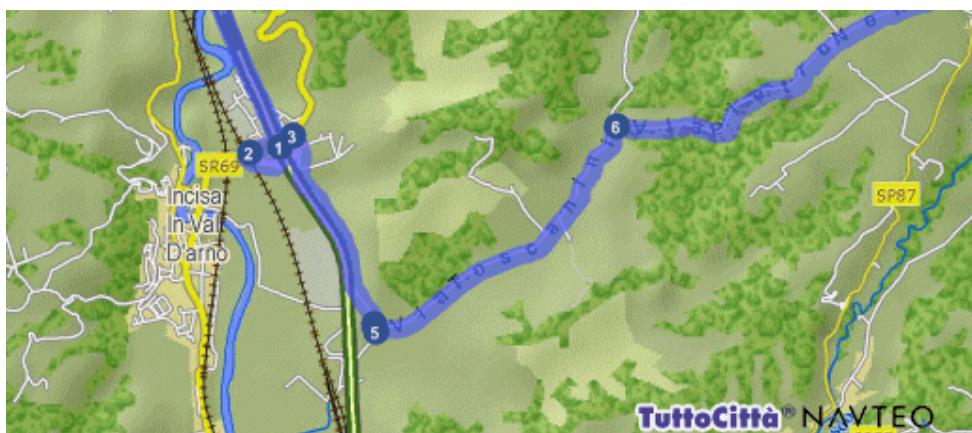

Come raggiungere CIRCOLO Biancoceleste di REGGELLO

Dal CASELLO Autostrada A1 – svincolo Incisa Valdarno:

Percorso dettagliato

Distanza

 Parti da Incisa in Val d'Arno (FI) - Autostrada del Sole

2.2 km.

1  Gira a destra SVINCOLO INCISA

475 mt.

2  Continua in SR69

363 mt.

3  Gira a destra VIA DI CETINA

1.6 km.

Percorso dettagliato

Distanza

4 ↑ Continua in LOCALITÀ PRULLI DI SOPRA

68 mt.

5 ↶ Gira a sinistra VIA TOSCANINI

2.6 km.

6 ↷ Gira a destra VIA PIETRO NENNI

3.3 km.

7 ↑ Continua in SP87

10 mt.

8 ↑ Continua in PIAZZA SAN PIETRO

Percorso dettagliato

Distanza

Totale distanza percorsa

11.5 km.