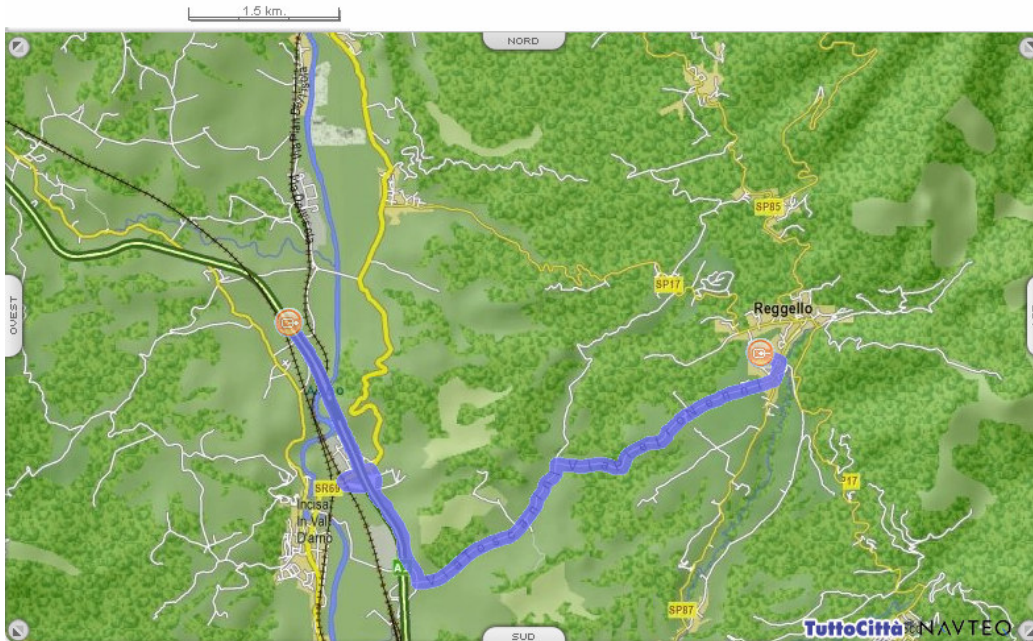

Come raggiungere CIRCOLO Biancoceleste di REGGELLO

Dal CASELLO Autostrada A1 – svincolo Incisa Valdarno:

Percorso dettagliato

Distanza

 Parti da Incisa in Val d'Arno (FI) - Autostrada del Sole

2.2 km.

1  Gira a destra SVINCOLO INCISA

475 mt.

2  Continua in SR69

363 mt.

3  Gira a destra VIA DI CETINA

1.6 km.

Percorso dettagliato

Distanza

4 ↑ Continua in LOCALITÀ PRULLI DI SOPRA

68 mt.

5 ↶ Gira a sinistra VIA TOSCANINI

2.6 km.

6 ↷ Gira a destra VIA PIETRO NENNI

3.3 km.

7 ↑ Continua in SP87

10 mt.

8 ↑ Continua in PIAZZA SAN PIETRO

Percorso dettagliato

Distanza

Totale distanza percorsa

11.5 km.