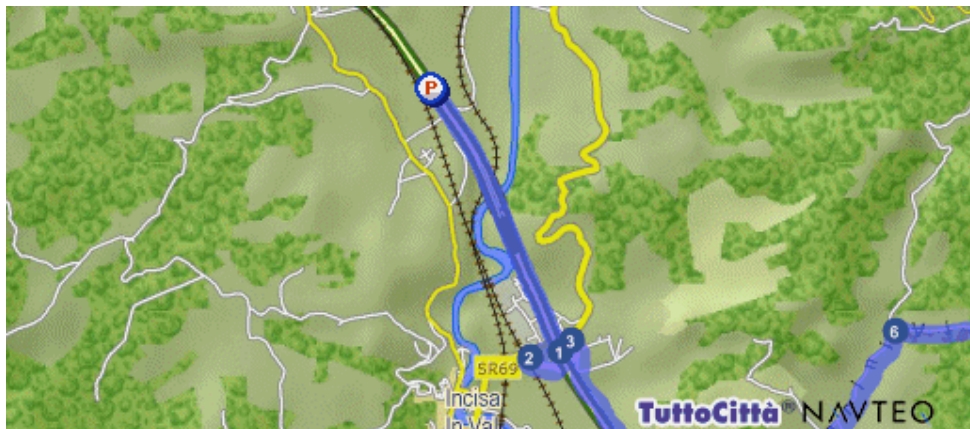

Come raggiungere CIRCOLO Biancoceleste di REGGELLO

Dal CASELLO Autostrada A1 – svincolo Incisa Valdarno:

Percorso dettagliato

Distanza

 Parti da Incisa in Val d'Arno (FI) - Autostrada del Sole

2.2 km.

1  Gira a destra SVINCOLO INCISA

475 mt.

2  Continua in SR69

363 mt.

3  Gira a destra VIA DI CETINA

1.6 km.

Percorso dettagliato

Distanza

4 ↑ Continua in LOCALITÀ PRULLI DI SOPRA

68 mt.

5 ↶ Gira a sinistra VIA TOSCANINI

2.6 km.

6 ↷ Gira a destra VIA PIETRO NENNI

3.3 km.

7 ↑ Continua in SP87

10 mt.

8 ↑ Continua in PIAZZA SAN PIETRO

Percorso dettagliato

Distanza

Totale distanza percorsa

11.5 km.