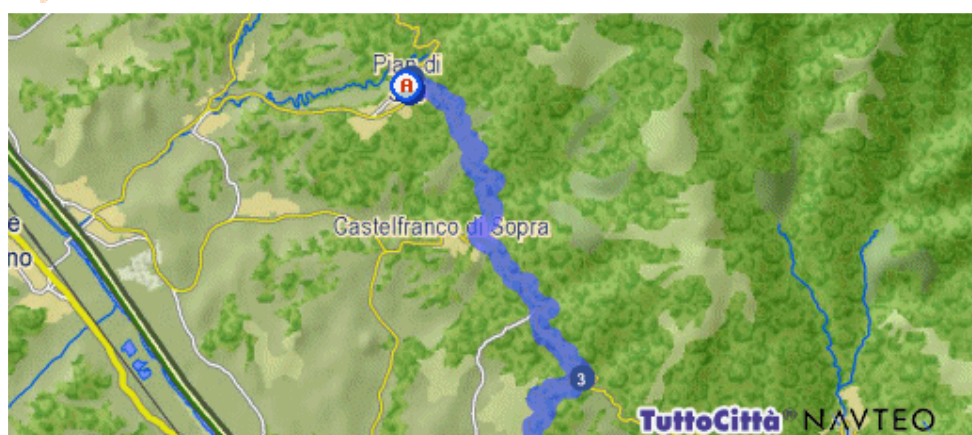

### Percorso dettagliato

### Distanza

-  Parti da Terranuova Bracciolini (AR) - Svincolo Valdarno 308 mt.
- 1  Gira a destra SP11 3.7 km.

- 2  Gira a destra SP7 5.9 km.

### Distanza

3  Gira a sinistra SP1

7.4 km.

4  Gira a sinistra VIALE ALESSANDRO VOLTA

148 mt.

5  Gira a sinistra VIA PIAVE

26 mt.

Sei arrivato in Pian di Sco' (AR) - Piazza Europa