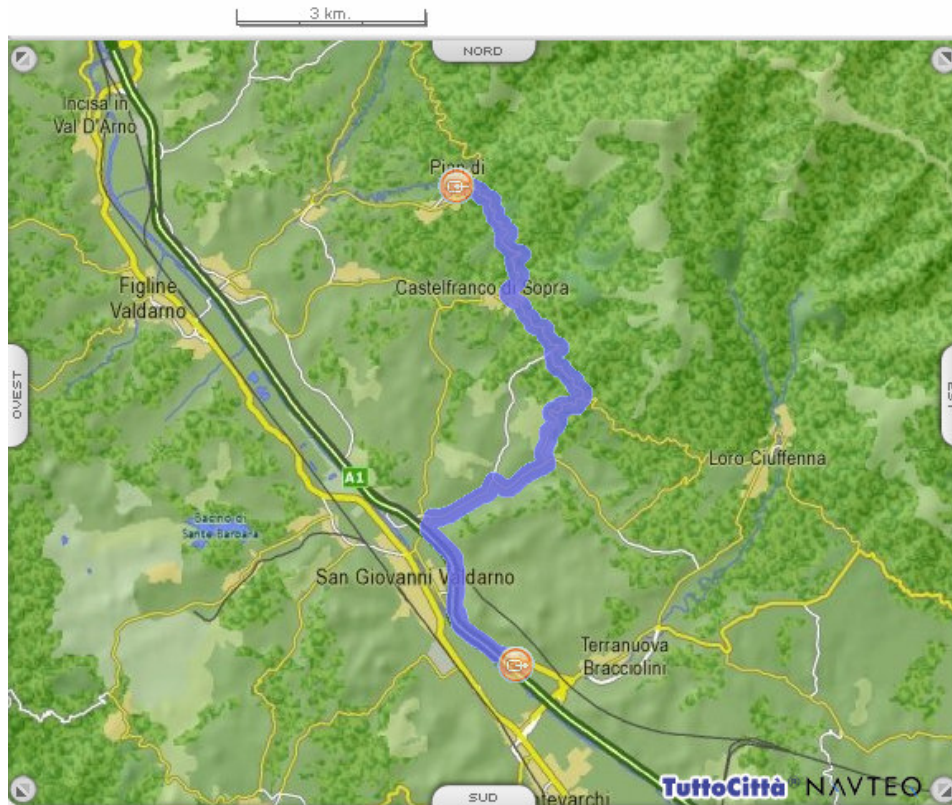

## Come raggiungere CIRCOLO di PIAN DI SCO'

**Dal CASELLO Autostrada A1 – svincolo Valdarno:**

### Percorso dettagliato

### Distanza

3  Gira a sinistra SP1

7.4 km.

4  Gira a sinistra VIALE ALESSANDRO VOLTA

148 mt.

5  Gira a sinistra VIA PIAVE

26 mt.

Sei arrivato in Pian di Sco' (AR) - Piazza Europa

**Totale distanza percorsa**

**17.5 km.**