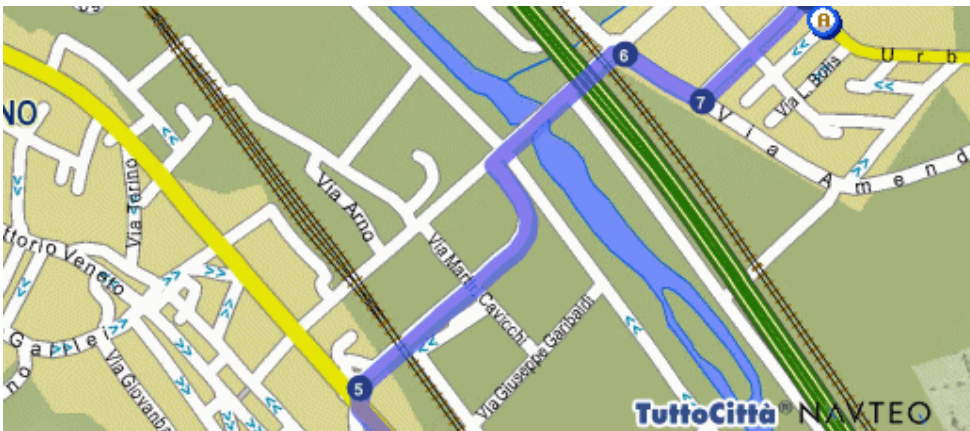

Come raggiungere CIRCOLO LUIGI BONATTI di Matassino

Dal CASELLO Autostrada A1 – svincolo Valdarno:

Percorso dettagliato

Distanza

 Parti da Terranuova Bracciolini (AR) - Svincolo Valdarno

308 mt.

1  Gira a destra SP11

2.2 km.

2  Continua in VIA DELLE CASELLE

215 mt.

3  Gira a destra SP11

584 mt.

Percorso dettagliato

Distanza

4  Gira a destra SR69

7.9 km.

5  Gira a destra VIA FRATELLI CERVI

957 mt.

6  Continua in VIA AMENDOLA

179 mt.

7  Gira a sinistra VIA FRATELLI ROSSELLI

293 mt.

8  Gira a destra SP109

61 mt.

 Sei arrivato in Matassino frazione di Figline Valdarno (FI) - Via Urbinese

Totale distanza percorsa

12.7 km.