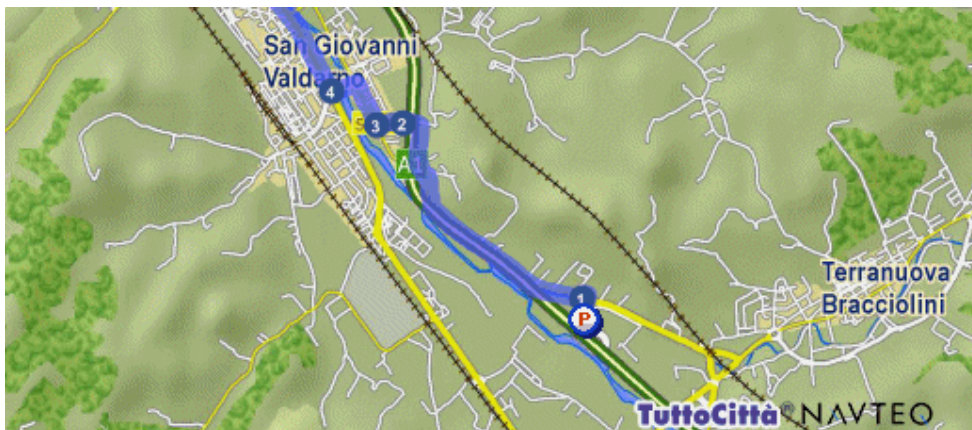

Come raggiungere CIRCOLO LUIGI BONATTI di Matassino

Dal CASELLO Autostrada A1 – svincolo Valdarno:

Percorso dettagliato

Distanza

 Parti da Terranuova Bracciolini (AR) - Svincolo Valdarno

308 mt.

1  Gira a destra SP11

2.2 km.

2  Continua in VIA DELLE CASELLE

215 mt.

3  Gira a destra SP11

584 mt.

Percorso dettagliato

Distanza

4  Gira a destra SR69

7.9 km.

5  Gira a destra VIA FRATELLI CERVI

957 mt.

6  Continua in VIA AMENDOLA

179 mt.

7  Gira a sinistra VIA FRATELLI ROSSELLI

293 mt.

8  Gira a destra SP109

61 mt.

 Sei arrivato in Matassino frazione di Figline Valdarno (FI) - Via Urbinese

Totale distanza percorsa

12.7 km.