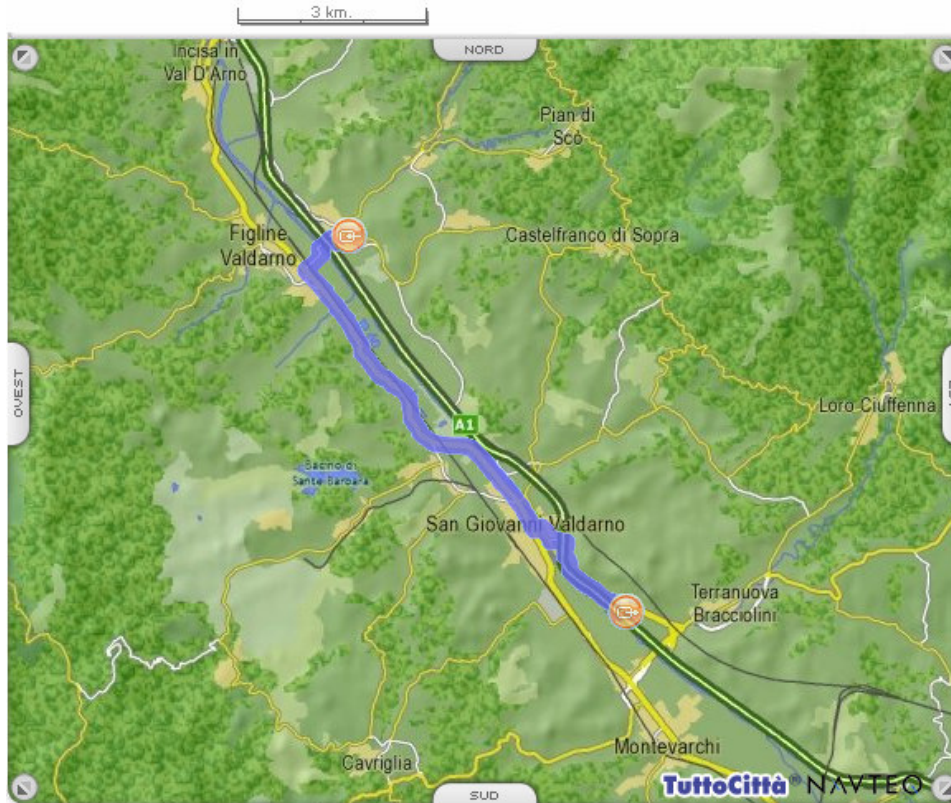

Come raggiungere CIRCOLO LUIGI BONATTI di Matassino

Dal CASELLO Autostrada A1 – svincolo Valdarno:

Percorso dettagliato

Distanza

 Parti da Terranuova Bracciolini (AR) - Svincolo Valdarno

308 mt.

1  Gira a destra SP11

2.2 km.

2  Continua in VIA DELLE CASELLE

215 mt.

3  Gira a destra SP11

584 mt.

Percorso dettagliato

Distanza

4  Gira a destra SR69

7.9 km.

5  Gira a destra VIA FRATELLI CERVI

957 mt.

6  Continua in VIA AMENDOLA

179 mt.

7  Gira a sinistra VIA FRATELLI ROSSELLI

293 mt.

8  Gira a destra SP109

61 mt.

 Sei arrivato in Matassino frazione di Figline Valdarno (FI) - Via Urbinese

Totale distanza percorsa

12.7 km.