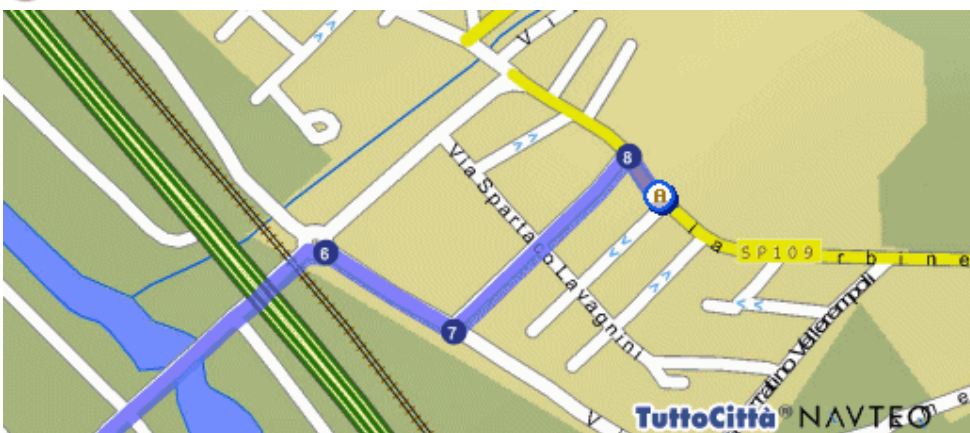

Come raggiungere CIRCOLO LUIGI BONATTI di Matassino

Dal CASELLO Autostrada A1 – svincolo Valdarno:

Percorso dettagliato

Distanza

 Parti da Terranuova Bracciolini (AR) - Svincolo Valdarno

308 mt.

1  Gira a destra SP11

2.2 km.

2  Continua in VIA DELLE CASELLE

215 mt.

3  Gira a destra SP11

584 mt.

Percorso dettagliato

Distanza

4  Gira a destra SR69

7.9 km.

5  Gira a destra VIA FRATELLI CERVI

957 mt.

6  Continua in VIA AMENDOLA

179 mt.

7  Gira a sinistra VIA FRATELLI ROSSELLI

293 mt.

8  Gira a destra SP109

61 mt.

 Sei arrivato in Matassino frazione di Figline Valdarno (FI) - Via Urbinese

Totale distanza percorsa

12.7 km.