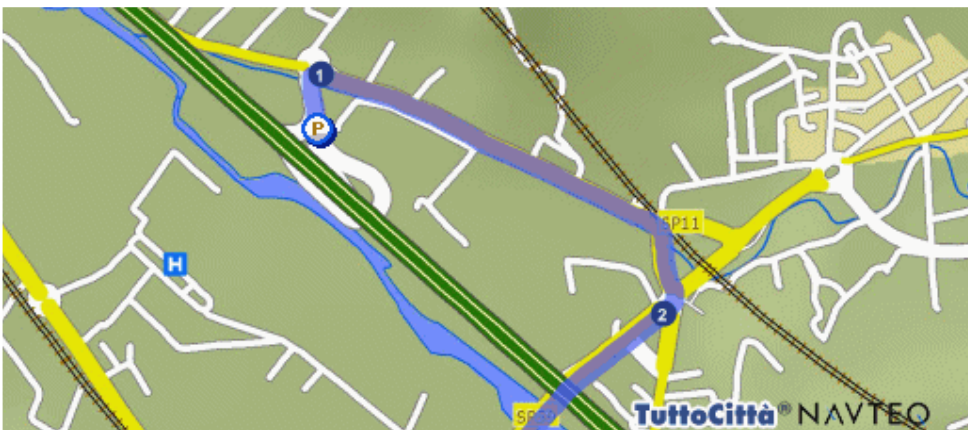

Come raggiungere CIRCOLO – RICASOLI – MONTEVARCHI

Dal CASELLO Autostrada A1 – svincolo Valdarno:

Percorso dettagliato

Distanza

-  Parti da Terranuova Bracciolini (AR) - Svincolo Valdarno
- 1  Gira a destra SP11

200 mt.

1.3 km.

- 2  Continua in SP59

944 mt.

Percorso dettagliato

Distanza

3  Gira a destra VIALE CAMILLO BENSO CONTE CAVOUR

516 mt.

4  Gira a destra VIALE MAESTRI DEL LAVORO

649 mt.

5  Continua in SP408

2.0 km.

6  Gira a sinistra STRADA COMUNALE RICASOLI

412 mt.

7  Continua in LOCALITÀ RICASOLI

282 mt.

 Sei arrivato in Ricasoli frazione di Montevarchi (AR) centro

Percorso dettagliato

Distanza

Totale distanza percorsa

6.4 km.