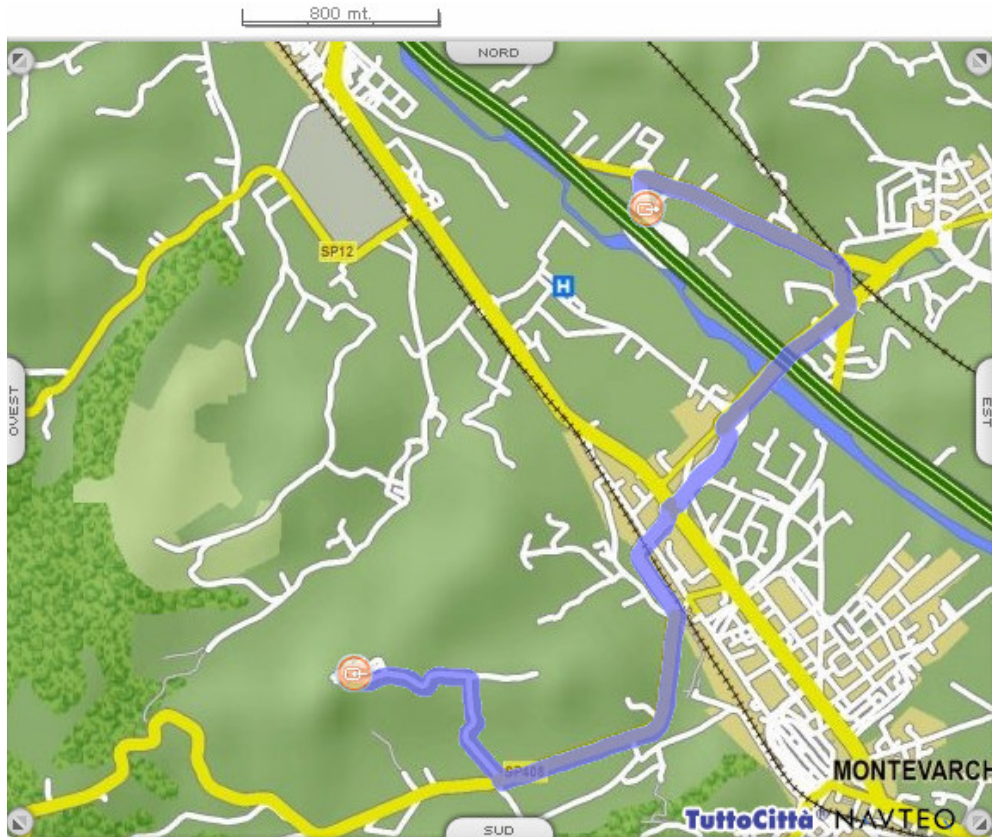

Come raggiungere CIRCOLO – RICASOLI – MONTEVARCHI

Dal CASELLO Autostrada A1 – svincolo Valdarno:

Percorso dettagliato

Distanza

-  Parti da Terranuova Bracciolini (AR) - Svincolo Valdarno
- 1  Gira a destra SP11

200 mt.

1.3 km.

- 2  Continua in SP59

944 mt.

Percorso dettagliato

Distanza

3  Gira a destra VIALE CAMILLO BENSO CONTE CAVOUR

516 mt.

4  Gira a destra VIALE MAESTRI DEL LAVORO

649 mt.

5  Continua in SP408

2.0 km.

6  Gira a sinistra STRADA COMUNALE RICASOLI

412 mt.

7  Continua in LOCALITÀ RICASOLI

282 mt.

 Sei arrivato in Ricasoli frazione di Montevarchi (AR) centro

Percorso dettagliato

Distanza

Totale distanza percorsa

6.4 km.