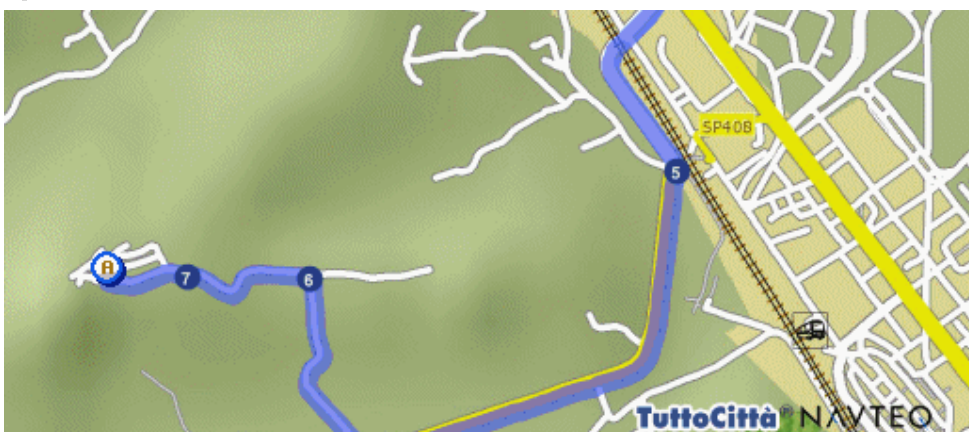

Come raggiungere CIRCOLO – RICASOLI – MONTEVARCHI

Dal CASELLO Autostrada A1 – svincolo Valdarno:

Percorso dettagliato

Distanza

-  Parti da Terranuova Bracciolini (AR) - Svincolo Valdarno
- 1  Gira a destra SP11

200 mt.

1.3 km.

- 2  Continua in SP59

944 mt.

Percorso dettagliato

Distanza

3  Gira a destra VIALE CAMILLO BENSO CONTE CAVOUR

516 mt.

4  Gira a destra VIALE MAESTRI DEL LAVORO

649 mt.

5  Continua in SP408

2.0 km.

6  Gira a sinistra STRADA COMUNALE RICASOLI

412 mt.

7  Continua in LOCALITÀ RICASOLI

282 mt.

 Sei arrivato in Ricasoli frazione di Montevarchi (AR) centro

Percorso dettagliato

Distanza

Totale distanza percorsa

6.4 km.