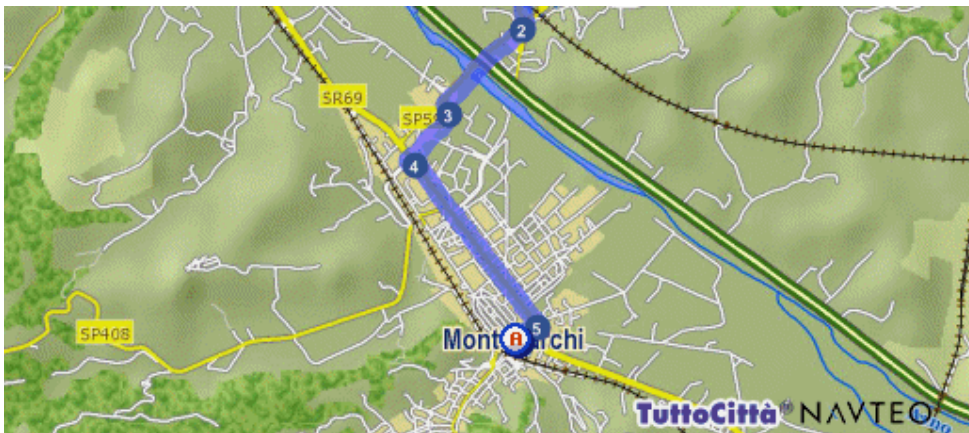

Come raggiungere CIRCOLO – FILARMONICA PUCCINI – MONTEVARCHI

Dalla STAZIONE FS di Montevarchi:

Percorso dettagliato

Distanza

- | | | |
|---|--|---------|
| | Parti da Montevarchi (AR) - Piazza Donatori di Sangue | 27 mt. |
| 1 | Gira a destra VIA AMMIRAGLIO BURZAGLI | 86 mt. |
| 2 | Continua in PIAZZA VITTORIO VENETO | 23 mt. |
| 3 | Gira a destra VIA ROMA | 439 mt. |
| 4 | Gira a sinistra VIA FRANCESCO MOCHI | 16 mt. |
| | Sei arrivato in Montevarchi (AR) - Via Francesco Mochi | |

Totale distanza percorsa

591 mt.

Dal CASELLO Autostrada A1 – svincolo Valdarno:

Percorso dettagliato

Distanza

-  Parti da Terranuova Bracciolini (AR) - Svincolo Valdarno 200 mt.
- 1  Gira a destra SP11 1.3 km.

- 2  Continua in SP59 944 mt.

Percorso dettagliato

Distanza

- 3  Gira a destra VIALE CAMILLO BENSO CONTE CAVOUR 584 mt.
- 4  Gira a destra SR69 1.6 km.

- 5  Gira a destra VIA GORIZIA 213 mt.
- 6  Gira a destra SP16 42 mt.
- 7  Gira a destra VIA FRANCESCO MOCHI 16 mt.

 Sei arrivato in Montevarchi (AR) - Via Francesco Mochi

Totale distanza percorsa

4.9 km.