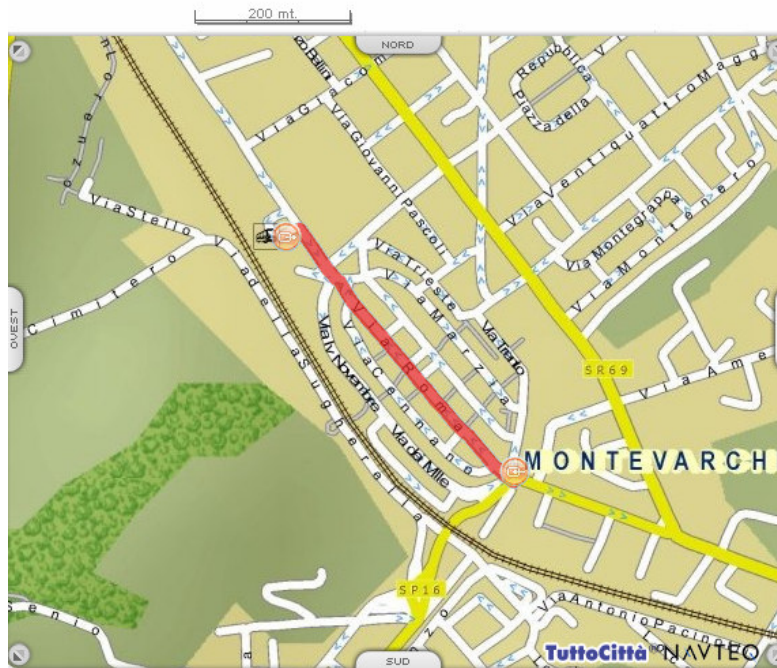

Come raggiungere CIRCOLO – FILARMONICA PUCCINI – MONTEVARCHI

Dalla STAZIONE FS di Montevarchi:

Percorso dettagliato

Distanza

- | | | |
|---|--|---------|
| | Parti da Montevarchi (AR) - Piazza Donatori di Sangue | 27 mt. |
| 1 | Gira a destra VIA AMMIRAGLIO BURZAGLI | 86 mt. |
| 2 | Continua in PIAZZA VITTORIO VENETO | 23 mt. |
| 3 | Gira a destra VIA ROMA | 439 mt. |
| 4 | Gira a sinistra VIA FRANCESCO MOCHI | 16 mt. |
| | Sei arrivato in Montevarchi (AR) - Via Francesco Mochi | |

Totale distanza percorsa

591 mt.

Dal CASELLO Autostrada A1 – svincolo Valdarno:

Percorso dettagliato

Distanza

-  Parti da Terranuova Bracciolini (AR) - Svincolo Valdarno 200 mt.
- 1  Gira a destra SP11 1.3 km.

- 2  Continua in SP59 944 mt.

Percorso dettagliato

Distanza

- 3  Gira a destra VIALE CAMILLO BENSO CONTE CAVOUR 584 mt.
- 4  Gira a destra SR69 1.6 km.

- 5  Gira a destra VIA GORIZIA 213 mt.
- 6  Gira a destra SP16 42 mt.
- 7  Gira a destra VIA FRANCESCO MOCHI 16 mt.

 Sei arrivato in Montevarchi (AR) - Via Francesco Mochi

Totale distanza percorsa

4.9 km.