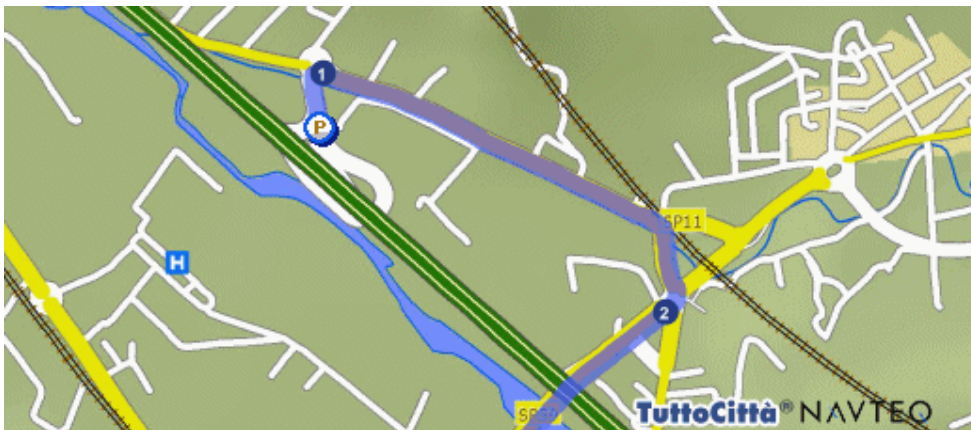

Come raggiungere CIRCOLO – FILARMONICA PUCCINI – MONTEVARCHI

Dalla STAZIONE FS di Montevarchi:

Percorso dettagliato

Distanza

- | | | |
|---|--|---------|
| | Parti da Montevarchi (AR) - Piazza Donatori di Sangue | 27 mt. |
| 1 | Gira a destra VIA AMMIRAGLIO BURZAGLI | 86 mt. |
| 2 | Continua in PIAZZA VITTORIO VENETO | 23 mt. |
| 3 | Gira a destra VIA ROMA | 439 mt. |
| 4 | Gira a sinistra VIA FRANCESCO MOCHI | 16 mt. |
| | Sei arrivato in Montevarchi (AR) - Via Francesco Mochi | |

Totale distanza percorsa

591 mt.

Dal CASELLO Autostrada A1 – svincolo Valdarno:

Percorso dettagliato

Distanza

-  Parti da Terranuova Bracciolini (AR) - Svincolo Valdarno 200 mt.
- 1  Gira a destra SP11 1.3 km.

- 2  Continua in SP59 944 mt.

Percorso dettagliato

Distanza

- 3  Gira a destra VIALE CAMILLO BENSO CONTE CAVOUR 584 mt.
- 4  Gira a destra SR69 1.6 km.

- 5  Gira a destra VIA GORIZIA 213 mt.
- 6  Gira a destra SP16 42 mt.
- 7  Gira a destra VIA FRANCESCO MOCHI 16 mt.

 Sei arrivato in Montevarchi (AR) - Via Francesco Mochi

Totale distanza percorsa

4.9 km.