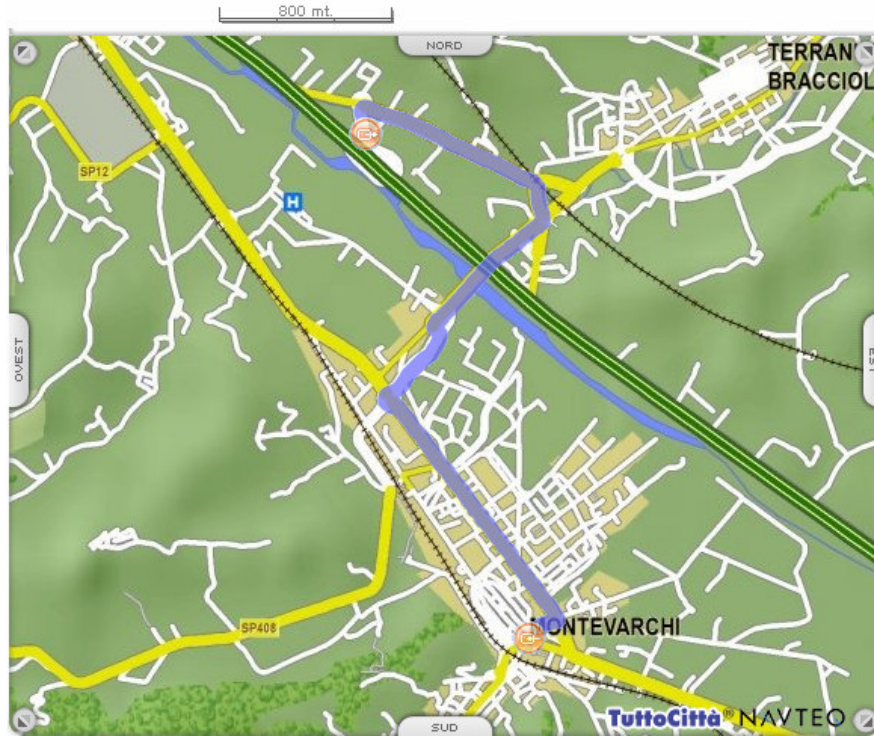

Come raggiungere CIRCOLO – FILARMONICA PUCCINI – MONTEVARCHI

Dalla STAZIONE FS di Montevarchi:

Percorso dettagliato

Distanza

- | | | |
|---|--|---------|
| | Parti da Montevarchi (AR) - Piazza Donatori di Sangue | 27 mt. |
| 1 | Gira a destra VIA AMMIRAGLIO BURZAGLI | 86 mt. |
| 2 | Continua in PIAZZA VITTORIO VENETO | 23 mt. |
| 3 | Gira a destra VIA ROMA | 439 mt. |
| 4 | Gira a sinistra VIA FRANCESCO MOCHI | 16 mt. |
| | Sei arrivato in Montevarchi (AR) - Via Francesco Mochi | |

Totale distanza percorsa

591 mt.

Dal CASELLO Autostrada A1 – svincolo Valdarno:

Percorso dettagliato

Distanza

-  Parti da Terranuova Bracciolini (AR) - Svincolo Valdarno 200 mt.
- 1  Gira a destra SP11 1.3 km.

- 2  Continua in SP59 944 mt.

Percorso dettagliato

Distanza

- 3  Gira a destra VIALE CAMILLO BENSO CONTE CAVOUR 584 mt.
- 4  Gira a destra SR69 1.6 km.

- 5  Gira a destra VIA GORIZIA 213 mt.
- 6  Gira a destra SP16 42 mt.
- 7  Gira a destra VIA FRANCESCO MOCHI 16 mt.

 Sei arrivato in Montevarchi (AR) - Via Francesco Mochi

Totale distanza percorsa

4.9 km.