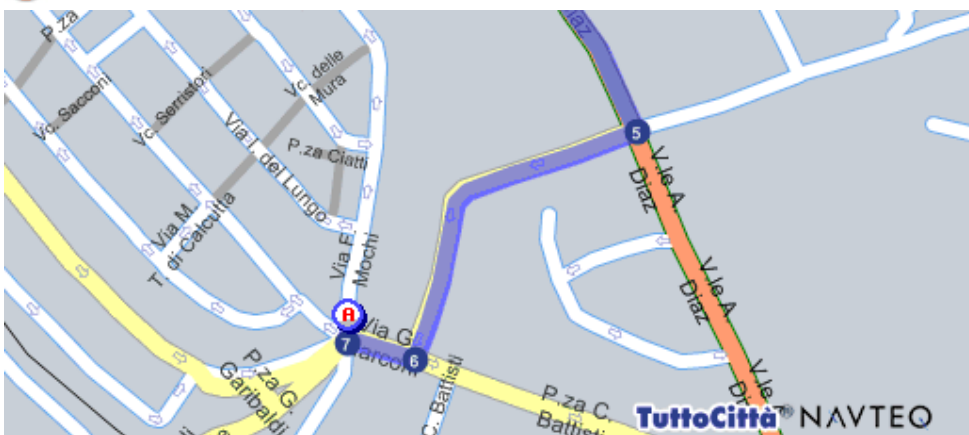

Come raggiungere CIRCOLO – FILARMONICA PUCCINI – MONTEVARCHI

Dalla STAZIONE FS di Montevarchi:

Percorso dettagliato

Distanza

- | | | |
|---|--|---------|
| | Parti da Montevarchi (AR) - Piazza Donatori di Sangue | 27 mt. |
| 1 | Gira a destra VIA AMMIRAGLIO BURZAGLI | 86 mt. |
| 2 | Continua in PIAZZA VITTORIO VENETO | 23 mt. |
| 3 | Gira a destra VIA ROMA | 439 mt. |
| 4 | Gira a sinistra VIA FRANCESCO MOCHI | 16 mt. |
| | Sei arrivato in Montevarchi (AR) - Via Francesco Mochi | |

Totale distanza percorsa

591 mt.

Dal CASELLO Autostrada A1 – svincolo Valdarno:

Percorso dettagliato

Distanza

-  Parti da Terranuova Bracciolini (AR) - Svincolo Valdarno 200 mt.
- 1  Gira a destra SP11 1.3 km.

- 2  Continua in SP59 944 mt.

Percorso dettagliato

Distanza

- 3  Gira a destra VIALE CAMILLO BENSO CONTE CAVOUR 584 mt.
- 4  Gira a destra SR69 1.6 km.

- 5  Gira a destra VIA GORIZIA 213 mt.
- 6  Gira a destra SP16 42 mt.
- 7  Gira a destra VIA FRANCESCO MOCHI 16 mt.

 Sei arrivato in Montevarchi (AR) - Via Francesco Mochi

Totale distanza percorsa

4.9 km.