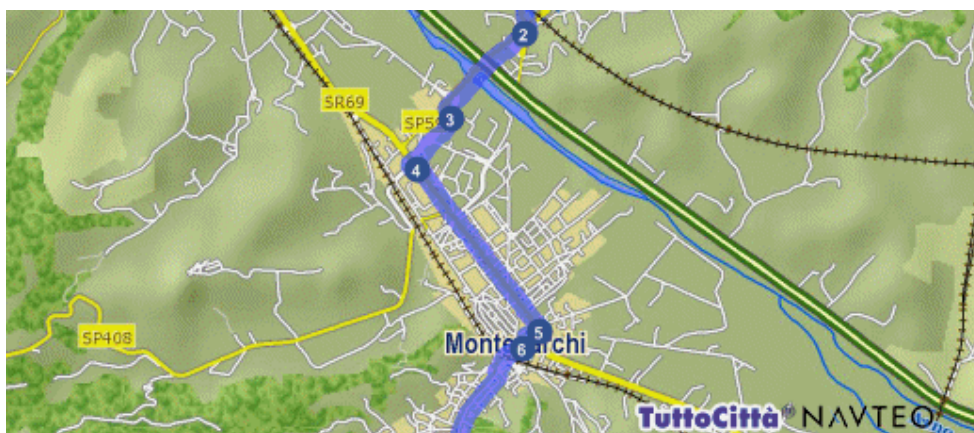

Come raggiungere CIRCOLO – CAPOSELVI – MONTEVARCHI

Dal CASELLO Autostrada A1 – svincolo Valdarno:

Percorso dettagliato

Distanza

- 1  Parti da Terranuova Bracciolini (AR) - Svincolo Valdarno 200 mt.
- 1  Gira a destra SP11 1.3 km.

- 2  Continua in SP59 944 mt.

Percorso dettagliato

Distanza

3  Gira a destra VIA CAMILLO BENSO CONTE CAVOUR

584 mt.

4  Gira a destra SR69

1.6 km.

5  Gira a destra VIA GORIZIA

213 mt.

6  Gira a destra SP16

6.5 km.

7  Continua in LOCALITÀ CAPOSELVI

297 mt.

 Sei arrivato in Caposelvi frazione di Montevarchi (AR) - Località Caposelvi

Percorso dettagliato

Distanza

Totale distanza percorsa

11.7 km.