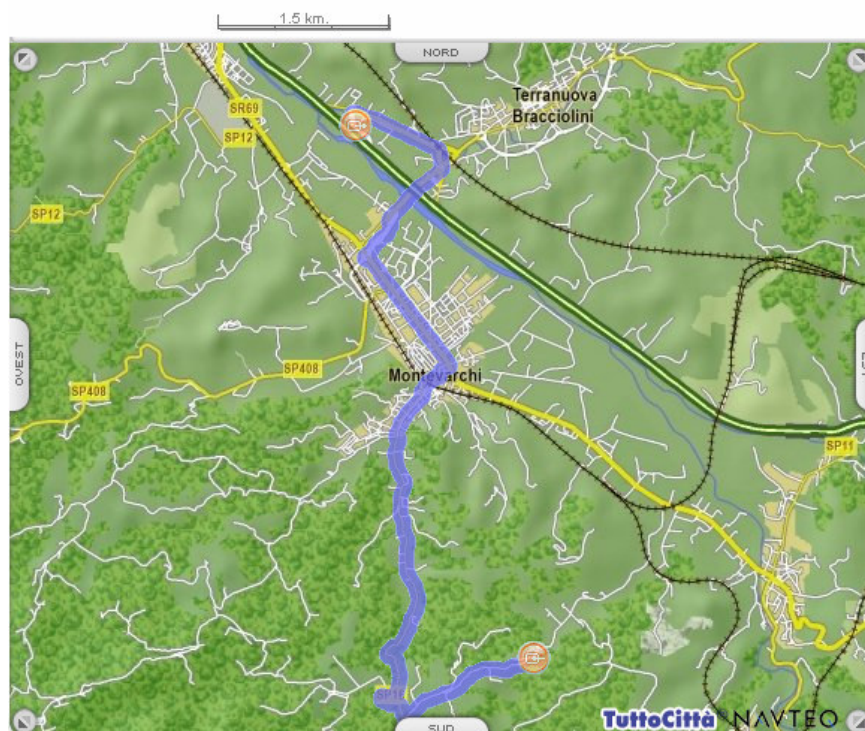

Come raggiungere CIRCOLO – CAPOSELVI – MONTEVARCHI

Dal CASELLO Autostrada A1 – svincolo Valdarno:

Percorso dettagliato

Distanza

- 1  Parti da Terranuova Bracciolini (AR) - Svincolo Valdarno 200 mt.
- 1  Gira a destra SP11 1.3 km.

- 2  Continua in SP59 944 mt.

Percorso dettagliato

Distanza

3  Gira a destra VIA CAMILLO BENSO CONTE CAVOUR

584 mt.

4  Gira a destra SR69

1.6 km.

5  Gira a destra VIA GORIZIA

213 mt.

6  Gira a destra SP16

6.5 km.

7  Continua in LOCALITÀ CAPOSELVI

297 mt.

 Sei arrivato in Caposelvi frazione di Montevarchi (AR) - Località Caposelvi

Percorso dettagliato

Distanza

Totale distanza percorsa

11.7 km.