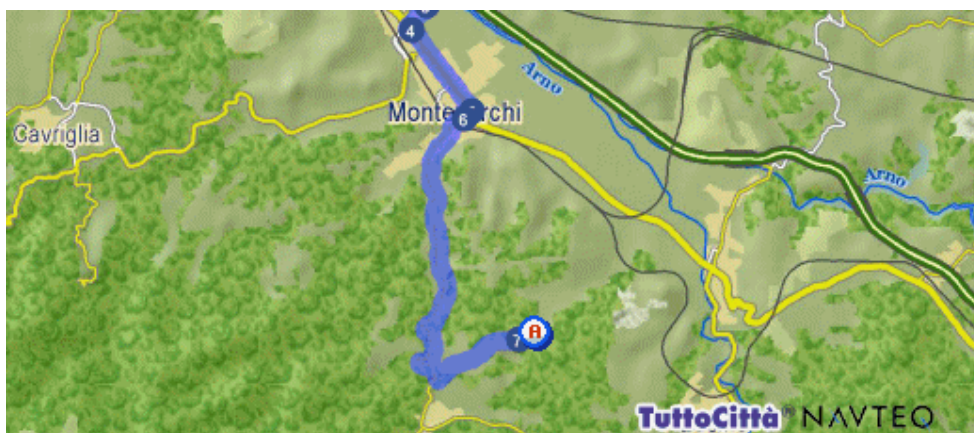

Come raggiungere CIRCOLO – CAPOSELVI – MONTEVARCHI

Dal CASELLO Autostrada A1 – svincolo Valdarno:

Percorso dettagliato

Distanza

- 1  Parti da Terranuova Bracciolini (AR) - Svincolo Valdarno 200 mt.
- 1  Gira a destra SP11 1.3 km.

- 2  Continua in SP59 944 mt.

Percorso dettagliato

Distanza

3  Gira a destra VIA CAMILLO BENSO CONTE CAVOUR

584 mt.

4  Gira a destra SR69

1.6 km.

5  Gira a destra VIA GORIZIA

213 mt.

6  Gira a destra SP16

6.5 km.

7  Continua in LOCALITÀ CAPOSELVI

297 mt.

 Sei arrivato in Caposelvi frazione di Montevarchi (AR) - Località Caposelvi

Percorso dettagliato

Distanza

Totale distanza percorsa

11.7 km.