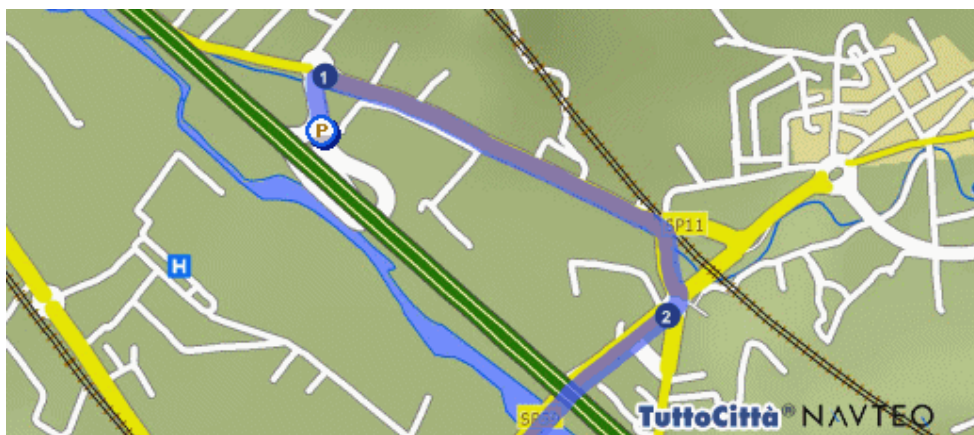

Come raggiungere CIRCOLO – CAPOSELVI – MONTEVARCHI

Dal CASELLO Autostrada A1 – svincolo Valdarno:

Percorso dettagliato

Distanza

- 1  Parti da Terranuova Bracciolini (AR) - Svincolo Valdarno 200 mt.
- 1  Gira a destra SP11 1.3 km.

- 2  Continua in SP59 944 mt.

Percorso dettagliato

Distanza

3  Gira a destra VIA CAMILLO BENSO CONTE CAVOUR

584 mt.

4  Gira a destra SR69

1.6 km.

5  Gira a destra VIA GORIZIA

213 mt.

6  Gira a destra SP16

6.5 km.

7  Continua in LOCALITÀ CAPOSELVI

297 mt.

 Sei arrivato in Caposelvi frazione di Montevarchi (AR) - Località Caposelvi

Percorso dettagliato

Distanza

Totale distanza percorsa

11.7 km.