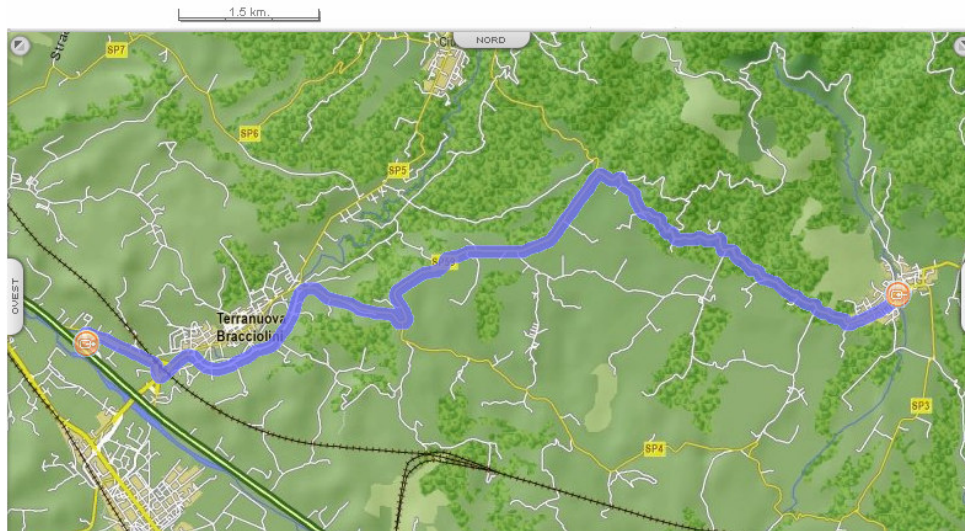

Come raggiungere CIRCOLO SMS di San Giustino Valdarno

Dal CASELLO Autostrada A1 – svincolo Valdarno:

Percorso dettagliato

Distanza

-  Parti da Terranuova Bracciolini (AR) - Svincolo Valdarno 200 mt.
- 1  Gira a destra SP11 1.3 km.

- 2  Gira a sinistra SP59 8.7 km.

Percorso dettagliato

Distanza

3 ↑ Continua in SP1

5.6 km.

📍 Sei arrivato in San Giustino Valdarno frazione di Loro Ciuffenna (AR) centro

Totale distanza percorsa

15.9 km.