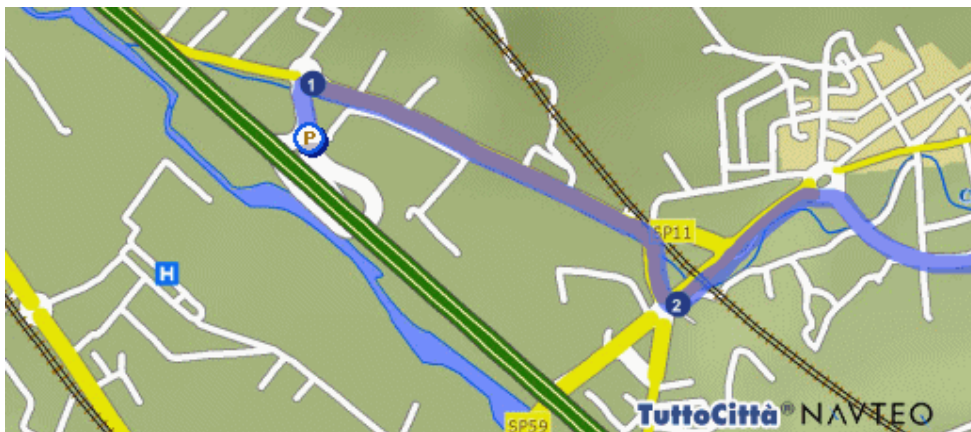

Come raggiungere CIRCOLO SMS di San Giustino Valdarno

Dal CASELLO Autostrada A1 – svincolo Valdarno:

Percorso dettagliato

Distanza

-  Parti da Terranuova Bracciolini (AR) - Svincolo Valdarno 200 mt.
- 1  Gira a destra SP11 1.3 km.

- 2  Gira a sinistra SP59 8.7 km.

Percorso dettagliato

Distanza

3 ↑ Continua in SP1

5.6 km.

📍 Sei arrivato in San Giustino Valdarno frazione di Loro Ciuffenna (AR) centro

Totale distanza percorsa

15.9 km.