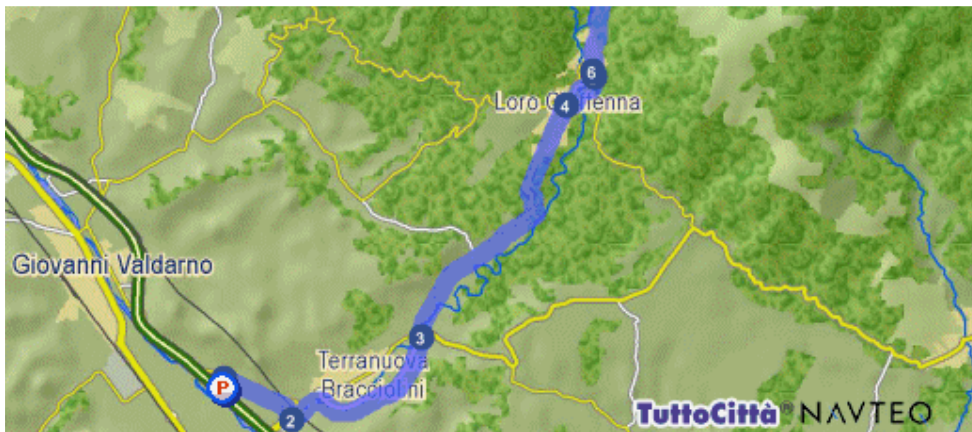

4 Gira a destra SP1

848 mt.

5 Gira a sinistra VIA CIRCONVALLAZIONE

113 mt.