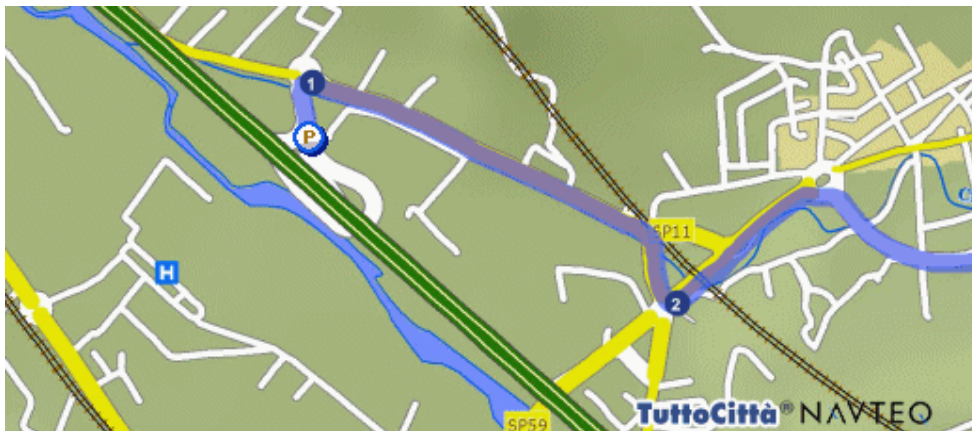

## Come raggiungere CIRCOLO di SAN CLEMENTE IN VALLE

**Dal CASELLO Autostrada A1 – svincolo Valdarno:**

### Percorso dettagliato

### Distanza

-  Parti da Terranuova Bracciolini (AR) - Svincolo Valdarno 200 mt.
- 1  Gira a destra SP11 1.3 km.

- 2  Gira a sinistra SP59 2.8 km.

3.7 km.

**Percorso dettagliato**

**Distanza**

 Sei arrivato in San Clemente in Valle frazione di Loro Ciuffenna (AR) centro

**Totale distanza percorsa**

**13.8 km.**