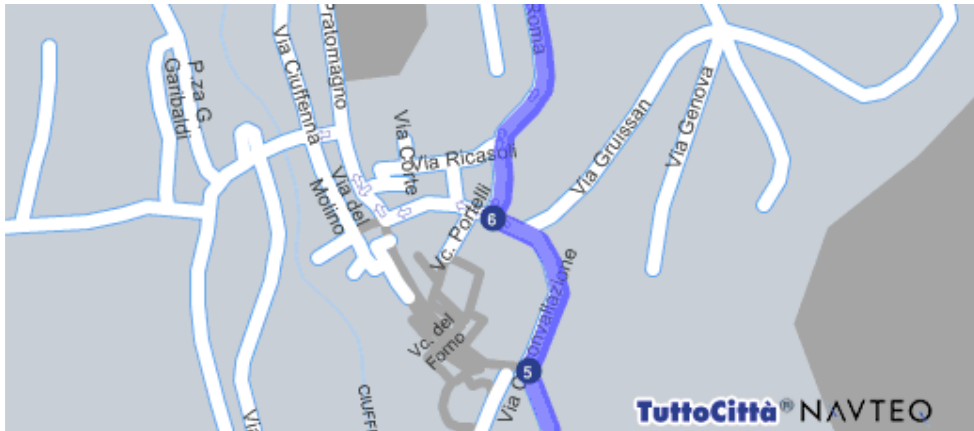

### Distanza

-  Parti da Terranuova Bracciolini (AR) - Svincolo Valdarno 200 mt.
- 1  Gira a destra SP11 1.3 km.

- 2  Gira a sinistra SP59 2.8 km.

### Percorso dettagliato

### Distanza

3  Gira a destra SP5

4.7 km.

4  Gira a destra SP1

848 mt.

5  Gira a sinistra VIA CIRCONVALLAZIONE

113 mt.

6  Gira a destra VIA ROMA

3.7 km.

**Percorso dettagliato**

**Distanza**

 Sei arrivato in San Clemente in Valle frazione di Loro Ciuffenna (AR) centro

**Totale distanza percorsa**

**13.8 km.**