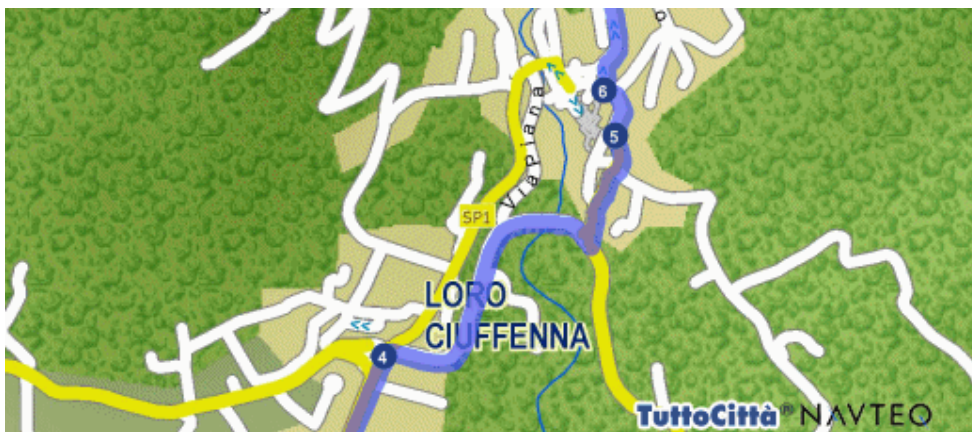

### Distanza

-  Parti da Terranuova Bracciolini (AR) - Svincolo Valdarno 200 mt.
- 1  Gira a destra SP11 1.3 km.

- 2  Gira a sinistra SP59 2.8 km.

### Percorso dettagliato

### Distanza

3  Gira a destra SP5

4.7 km.

4  Gira a destra SP1

848 mt.

5  Gira a sinistra VIA CIRCONVALLAZIONE

113 mt.

6  Gira a destra VIA ROMA

3.7 km.

**Percorso dettagliato**

**Distanza**

 Sei arrivato in San Clemente in Valle frazione di Loro Ciuffenna (AR) centro

**Totale distanza percorsa**

**13.8 km.**