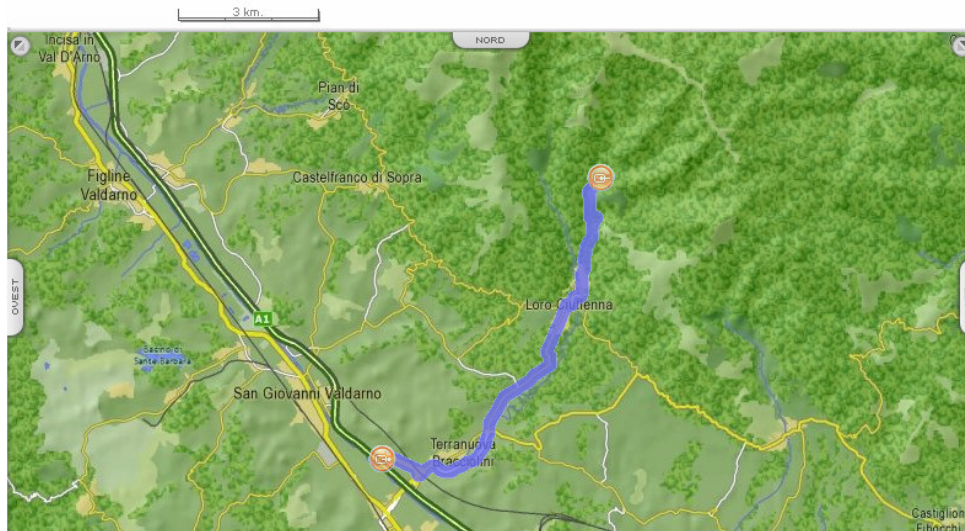

## Come raggiungere CIRCOLO di SAN CLEMENTE IN VALLE

**Dal CASELLO Autostrada A1 – svincolo Valdarno:**

### Percorso dettagliato

### Distanza

-  Parti da Terranuova Bracciolini (AR) - Svincolo Valdarno 200 mt.
- 1  Gira a destra SP11 1.3 km.

- 2  Gira a sinistra SP59 2.8 km.

3.7 km.

**Percorso dettagliato**

**Distanza**

 Sei arrivato in San Clemente in Valle frazione di Loro Ciuffenna (AR) centro

**Totale distanza percorsa**

**13.8 km.**