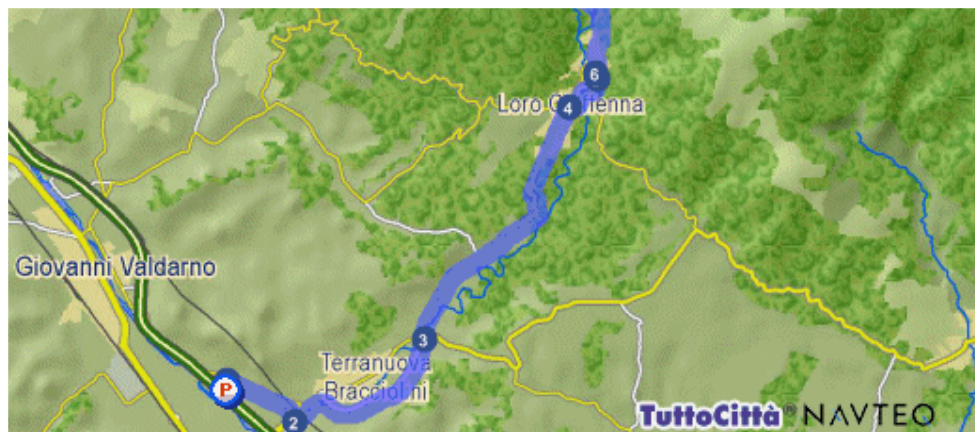

### Percorso dettagliato

### Distanza

-  Parti da Terranuova Bracciolini (AR) - Svincolo Valdarno 200 mt.
- 1  Gira a destra SP11 1.3 km.

- 2  Gira a sinistra SP59 2.8 km.

**Percorso dettagliato**

**Distanza**

3  Gira a destra SP5 4.7 km.

4  Gira a destra SP1 848 mt.

5  Gira a sinistra VIA CIRCONVALLAZIONE 113 mt.

6  Gira a destra VIA ROMA 6.1 km.