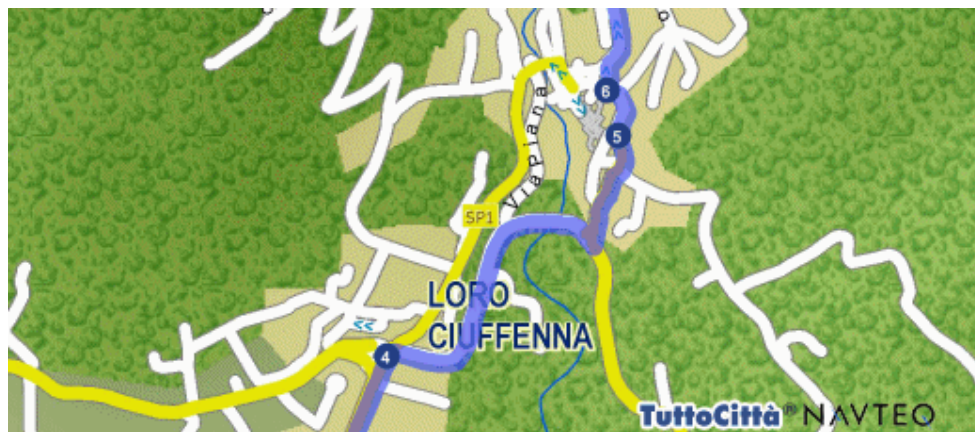

### Percorso dettagliato

### Distanza

-  Parti da Terranuova Bracciolini (AR) - Svincolo Valdarno 200 mt.
- 1  Gira a destra SP11 1.3 km.

- 2  Gira a sinistra SP59 2.8 km.

**Percorso dettagliato**

**Distanza**

3  Gira a destra SP5 4.7 km.

4  Gira a destra SP1 848 mt.

5  Gira a sinistra VIA CIRCONVALLAZIONE 113 mt.

6  Gira a destra VIA ROMA 6.1 km.