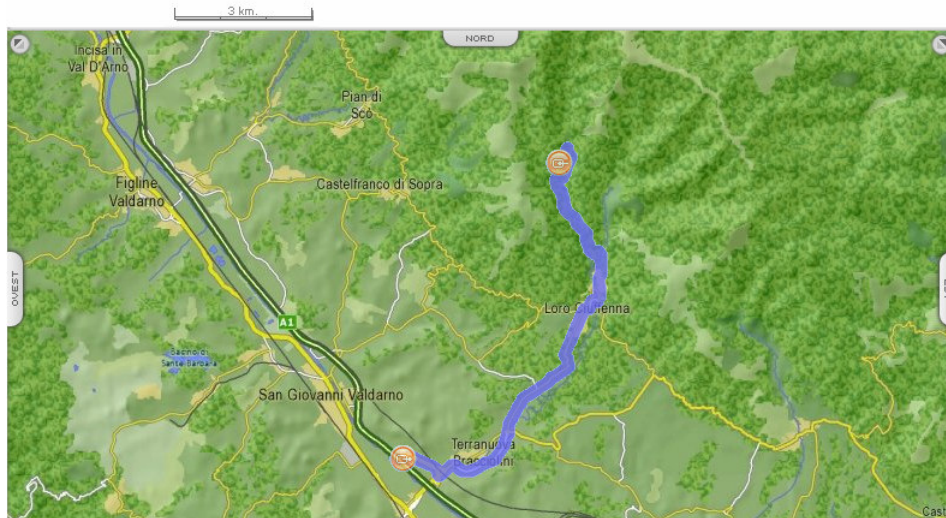

## Come raggiungere CIRCOLO di PRATOMAGNO

**Dal CASELLO Autostrada A1 – svincolo Valdarno:**

### Percorso dettagliato

### Distanza

-  Parti da Terranuova Bracciolini (AR) - Svincolo Valdarno 200 mt.
- 1  Gira a destra SP11 1.3 km.

- 2  Gira a sinistra SP59 2.8 km.

**Percorso dettagliato**

**Distanza**

3  Gira a destra SP5 4.7 km.

4  Gira a destra SP1 848 mt.

5  Gira a sinistra VIA CIRCONVALLAZIONE 113 mt.

6  Gira a destra VIA ROMA 6.1 km.