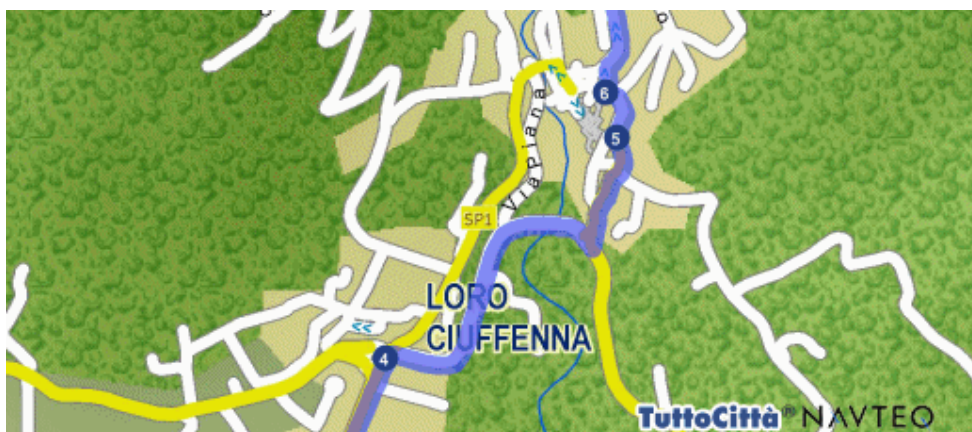

### Distanza

-  Parti da Terranuova Bracciolini (AR) - Svincolo Valdarno 200 mt.
- 1  Gira a destra SP11 1.3 km.

- 2  Gira a sinistra SP59 2.8 km.

### Percorso dettagliato

### Distanza

3  Gira a destra SP5

4.7 km.

4  Gira a destra SP1

848 mt.

5  Gira a sinistra VIA CIRCONVALLAZIONE

113 mt.

6  Gira a destra VIA ROMA

4.2 km.

**Percorso dettagliato**

**Distanza**

 Sei arrivato in Poggio di Loro frazione di Loro Ciuffenna (AR) centro

**Totale distanza percorsa**

**14.3 km.**