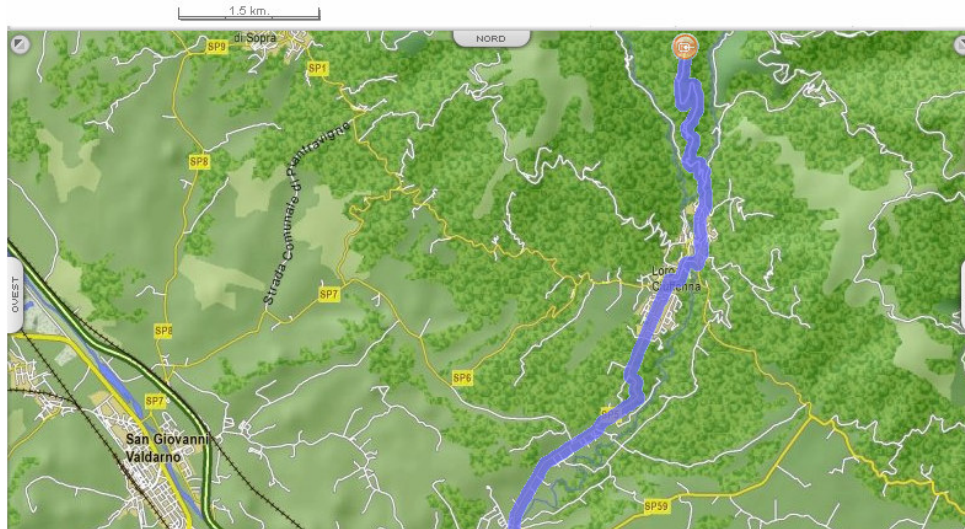

## Come raggiungere CIRCOLO di POGGIO DI LORO

**Dal CASELLO Autostrada A1 – svincolo Valdarno:**

### Percorso dettagliato

### Distanza

-  Parti da Terranuova Bracciolini (AR) - Svincolo Valdarno 200 mt.
- 1  Gira a destra SP11 1.3 km.

- 2  Gira a sinistra SP59 2.8 km.

4.2 km.

**Percorso dettagliato**

**Distanza**

 Sei arrivato in Poggio di Loro frazione di Loro Ciuffenna (AR) centro

**Totale distanza percorsa**

**14.3 km.**