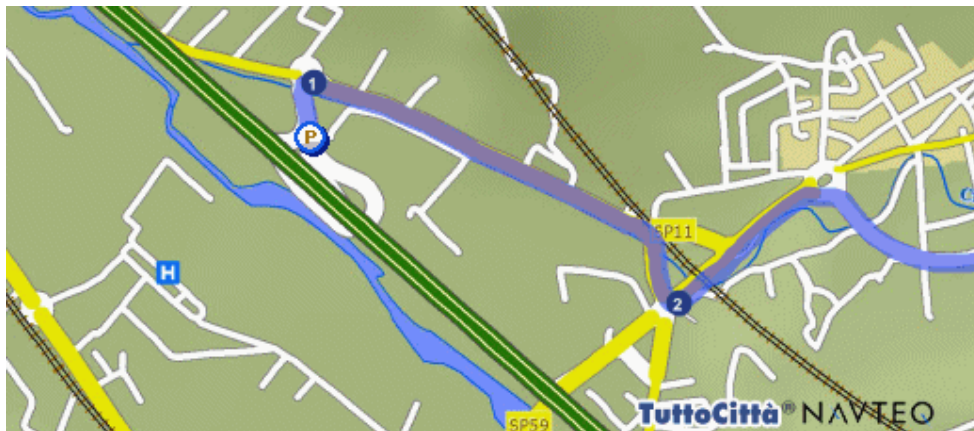

## Come raggiungere CIRCOLO di POGGIO DI LORO

**Dal CASELLO Autostrada A1 – svincolo Valdarno:**

### Percorso dettagliato

### Distanza

-  Parti da Terranuova Bracciolini (AR) - Svincolo Valdarno 200 mt.
- 1  Gira a destra SP11 1.3 km.

- 2  Gira a sinistra SP59 2.8 km.

4.2 km.

**Percorso dettagliato**

**Distanza**

 Sei arrivato in Poggio di Loro frazione di Loro Ciuffenna (AR) centro

**Totale distanza percorsa**

**14.3 km.**