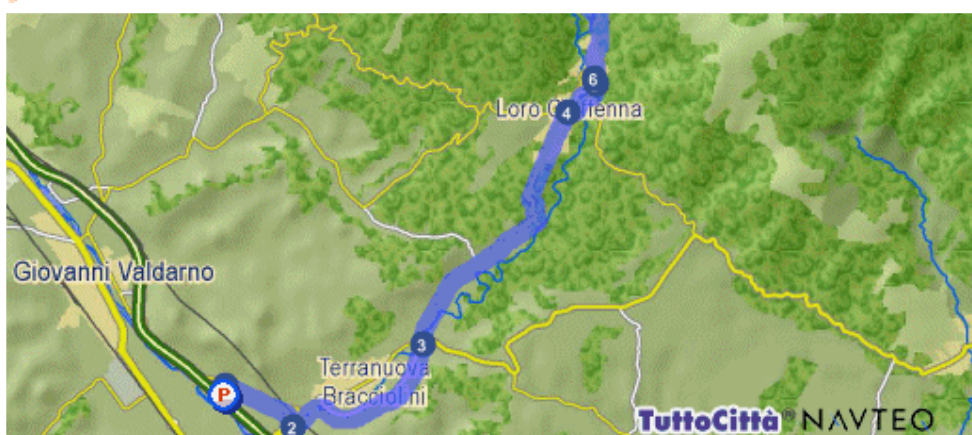

### Percorso dettagliato

### Distanza

-  Parti da Terranuova Bracciolini (AR) - Svincolo Valdarno 200 mt.
- 1  Gira a destra SP11 1.3 km.

- 2  Gira a sinistra SP59 2.8 km.

### Distanza

3  Gira a destra SP5

4.7 km.

4  Gira a destra SP1

848 mt.

5  Gira a sinistra VIA CIRCONVALLAZIONE

113 mt.

6  Gira a destra VIA ROMA