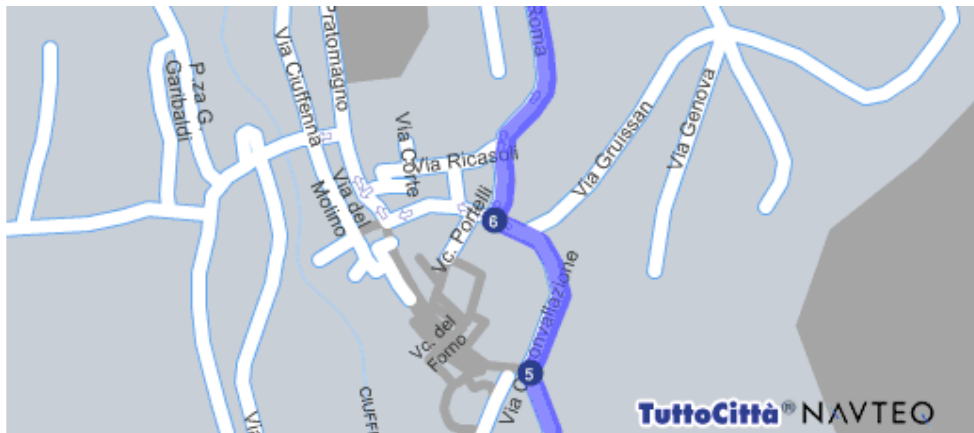

### Distanza

-  Parti da Terranuova Bracciolini (AR) - Svincolo Valdarno 200 mt.
- 1  Gira a destra SP11 1.3 km.

- 2  Gira a sinistra SP59 2.8 km.

### Percorso dettagliato

### Distanza

3  Gira a destra SP5

4.7 km.

4  Gira a destra SP1

848 mt.

5  Gira a sinistra VIA CIRCONVALLAZIONE

113 mt.

6  Gira a destra VIA ROMA

4.2 km.

**Percorso dettagliato**

**Distanza**

 Sei arrivato in Poggio di Loro frazione di Loro Ciuffenna (AR) centro

**Totale distanza percorsa**

**14.3 km.**