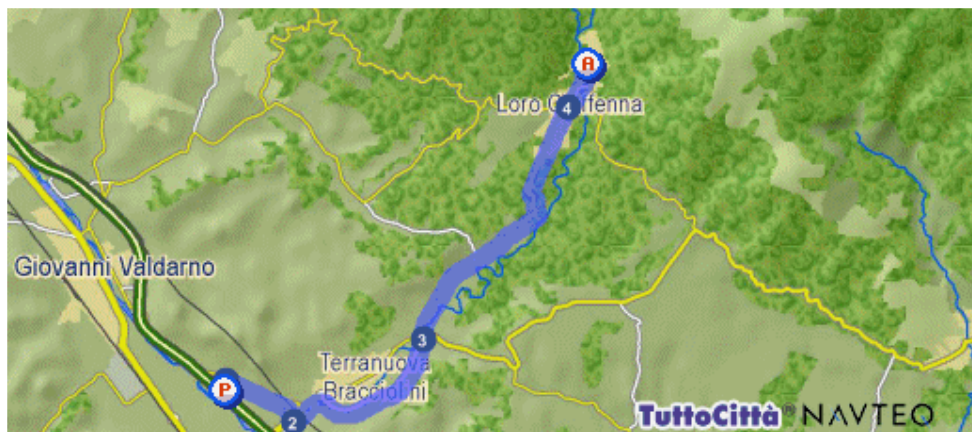

### Percorso dettagliato

### Distanza

-  Parti da Terranuova Bracciolini (AR) - Svincolo Valdarno 200 mt.
- 1  Gira a destra SP11 1.3 km.

- 2  Gira a sinistra SP59 2.8 km.

**Percorso dettagliato**

**Distanza**

3  Gira a destra SP5 4.7 km.

4  Gira a destra SP1 715 mt.

5  Gira a sinistra VIA CIUFFENNA 91 mt.

6  Gira a destra VIA PRATOMAGNO 71 mt.

 Sei arrivato in Loro Ciuffenna (AR) - Via Pratomagno

**Totale distanza percorsa 10.0 km.**