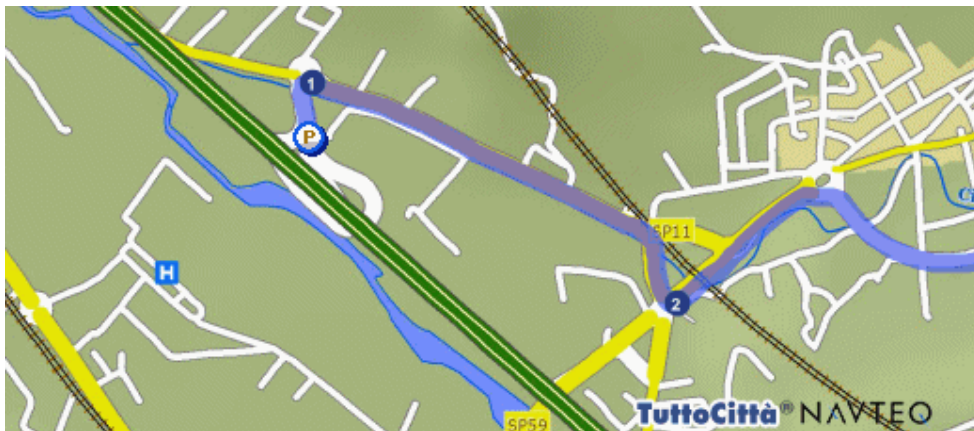

## Come raggiungere CIRCOLO di LORO CIUFFENNA

**Dal CASELLO Autostrada A1 – svincolo Valdarno:**

### Percorso dettagliato

### Distanza

-  Parti da Terranuova Bracciolini (AR) - Svincolo Valdarno 200 mt.
- 1  Gira a destra SP11 1.3 km.

- 2  Gira a sinistra SP59 2.8 km.

**Percorso dettagliato**

**Distanza**

3  Gira a destra SP5 4.7 km.

4  Gira a destra SP1 715 mt.

5  Gira a sinistra VIA CIUFFENNA 91 mt.

6  Gira a destra VIA PRATOMAGNO 71 mt.

 Sei arrivato in Loro Ciuffenna (AR) - Via Pratomagno

**Totale distanza percorsa 10.0 km.**