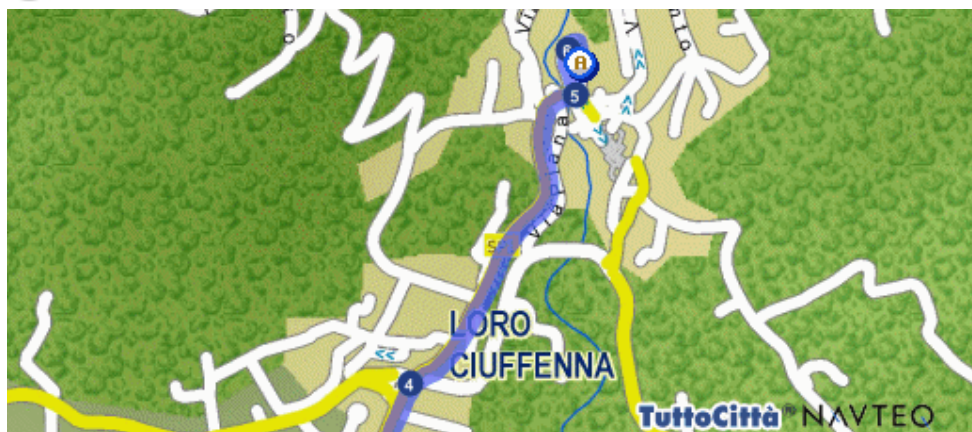

### Percorso dettagliato

### Distanza

-  Parti da Terranuova Bracciolini (AR) - Svincolo Valdarno 200 mt.
- 1  Gira a destra SP11 1.3 km.

- 2  Gira a sinistra SP59 2.8 km.

**Percorso dettagliato**

**Distanza**

3  Gira a destra SP5 4.7 km.

4  Gira a destra SP1 715 mt.

5  Gira a sinistra VIA CIUFFENNA 91 mt.

6  Gira a destra VIA PRATOMAGNO 71 mt.

 Sei arrivato in Loro Ciuffenna (AR) - Via Pratomagno

**Totale distanza percorsa 10.0 km.**