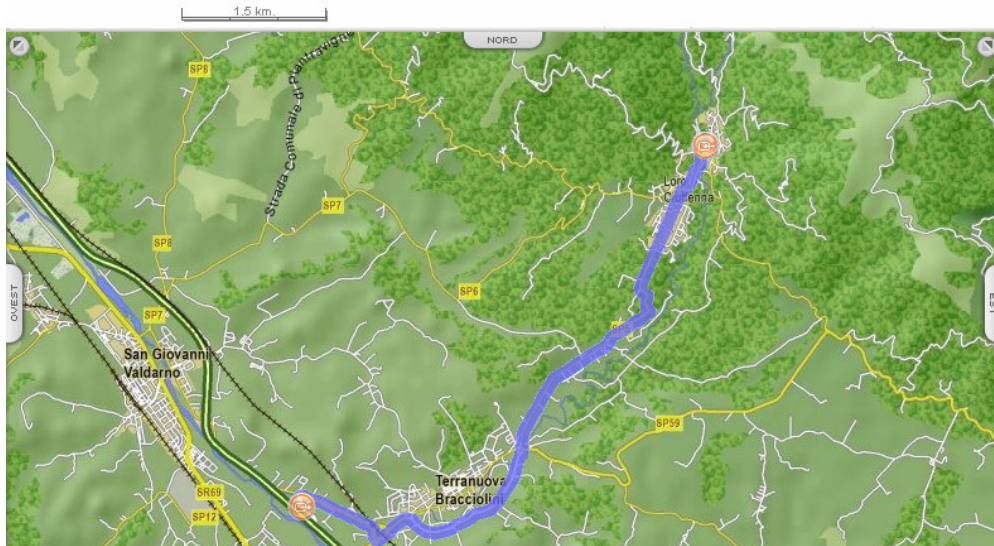

## Come raggiungere CIRCOLO di LORO CIUFFENNA

**Dal CASELLO Autostrada A1 – svincolo Valdarno:**

### Percorso dettagliato

### Distanza

-  Parti da Terranuova Bracciolini (AR) - Svincolo Valdarno 200 mt.
- 1  Gira a destra SP11 1.3 km.

- 2  Gira a sinistra SP59 2.8 km.

**Percorso dettagliato**

**Distanza**

3  Gira a destra SP5 4.7 km.

4  Gira a destra SP1 715 mt.

5  Gira a sinistra VIA CIUFFENNA 91 mt.

6  Gira a destra VIA PRATOMAGNO 71 mt.

 Sei arrivato in Loro Ciuffenna (AR) - Via Pratomagno

**Totale distanza percorsa 10.0 km.**