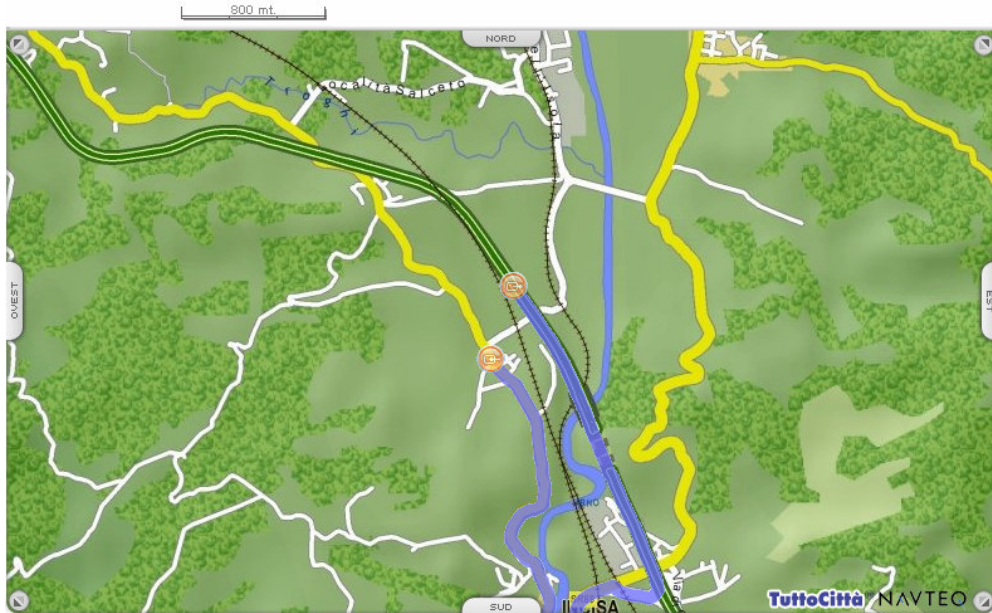

Come raggiungere CIRCOLO di BURCHIO

Dal CASELLO Autostrada A1 – svincolo Incisa Valdarno:

Percorso dettagliato

Distanza

 Parti da Incisa in Val d'Arno (FI) - Autostrada del Sole

2.2 km.

1  Gira a destra SVINCOLO INCISA

462 mt.

2  Gira a sinistra SR69

569 mt.

Percorso dettagliato

Distanza

3  Gira a destra SP1

2.5 km.

 Sei arrivato in Burchio frazione di Incisa in Val d'Arno (FI) centro

Totale distanza percorsa

5.8 km.