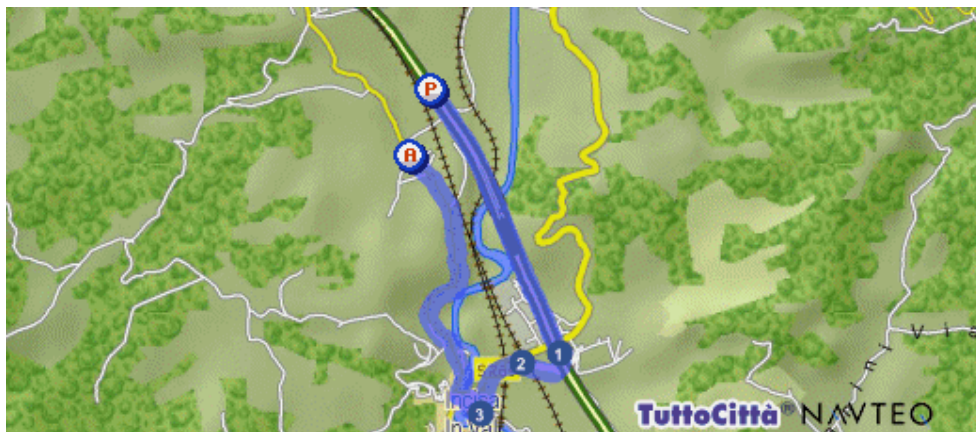

Come raggiungere CIRCOLO di BURCHIO

Dal CASELLO Autostrada A1 – svincolo Incisa Valdarno:

Percorso dettagliato

Distanza

 Parti da Incisa in Val d'Arno (FI) - Autostrada del Sole

2.2 km.

1  Gira a destra SVINCOLO INCISA

462 mt.

2  Gira a sinistra SR69

569 mt.

Percorso dettagliato

Distanza

3  Gira a destra SP1

2.5 km.

 Sei arrivato in Burchio frazione di Incisa in Val d'Arno (FI) centro

Totale distanza percorsa

5.8 km.