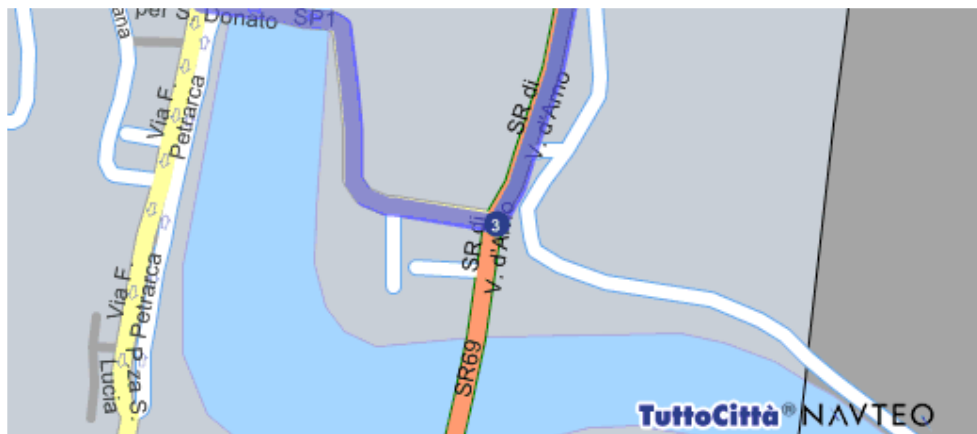

Come raggiungere CIRCOLO di BURCHIO

Dal CASELLO Autostrada A1 – svincolo Incisa Valdarno:

Percorso dettagliato

Distanza

 Parti da Incisa in Val d'Arno (FI) - Autostrada del Sole

2.2 km.

1  Gira a destra SVINCOLO INCISA

462 mt.

2  Gira a sinistra SR69

569 mt.

Percorso dettagliato

Distanza

3  Gira a destra SP1

2.5 km.

 Sei arrivato in Burchio frazione di Incisa in Val d'Arno (FI) centro

Totale distanza percorsa

5.8 km.