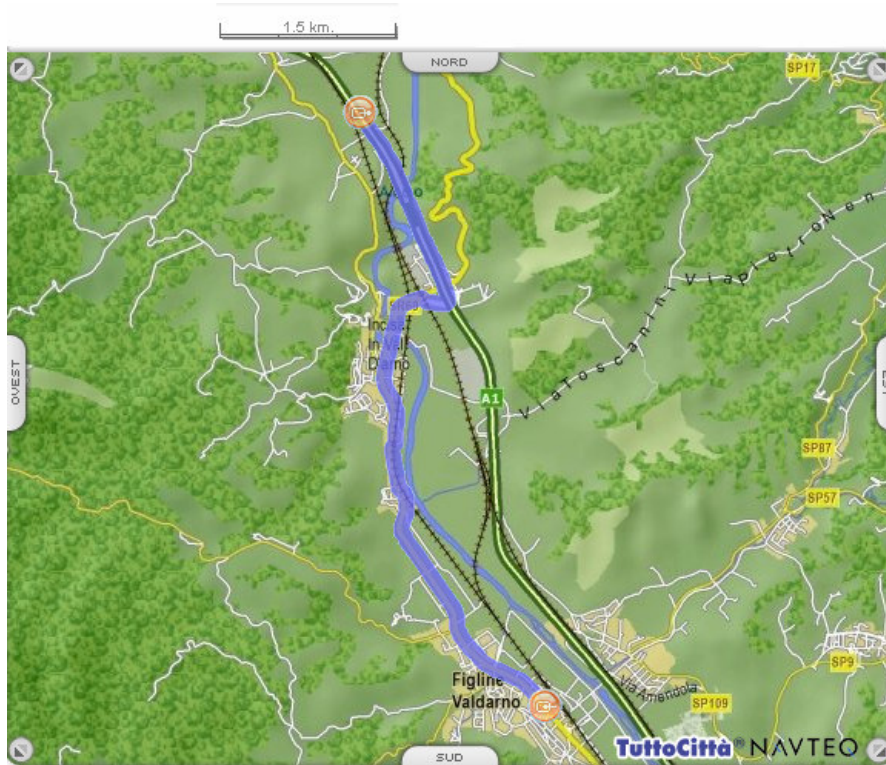

Come raggiungere CIRCOLO – RINASCITA – FIGLINE VALDARNO

Dalla STAZIONE FS di Figline Valdarno:

Percorso dettagliato

Distanza

- | | | |
|---|--|--------|
|  | Parti da Figline Valdarno (FI) - Via Vittorio Locchi, 74 | 51 mt. |
| 1  | Gira a destra SR69 | 37 mt. |
|  | Sei arrivato in Figline Valdarno (FI) - Via Roma, 17 | |

Totale distanza percorsa

88 mt.

Dal CASELLO Autostrada A1 – svincolo Incisa Valdarno:

Percorso dettagliato

Distanza

- | | | |
|---|---|---------|
|  | Parti da Incisa in Val d'Arno (FI) - A1 | 2.2 km. |
| 1  | Gira a destra SVINCOLO INCISA | 462 mt. |
| 2  | Gira a sinistra SR69 | 5.7 km. |

 Sei arrivato in Figline Valdarno (FI) - Via Roma, 17

Totale distanza percorsa

8.4 km.