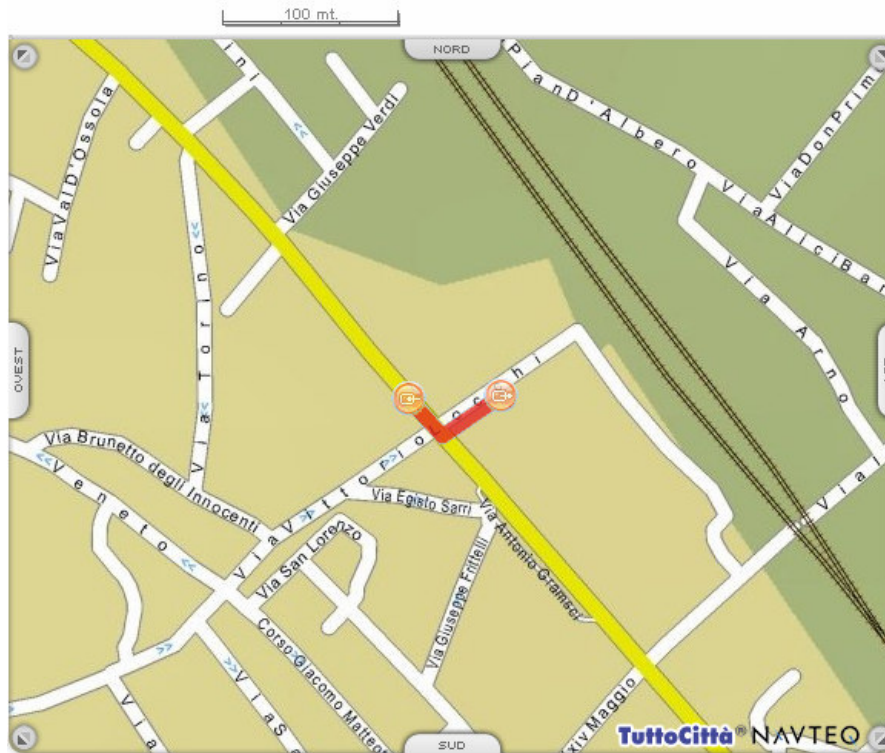

Come raggiungere CIRCOLO – RINASCITA – FIGLINE VALDARNO

Dalla STAZIONE FS di Figline Valdarno:

Percorso dettagliato

Distanza

- | | | |
|---|--|--------|
|  | Parti da Figline Valdarno (FI) - Via Vittorio Locchi, 74 | 51 mt. |
| 1  | Gira a destra SR69 | 37 mt. |
|  | Sei arrivato in Figline Valdarno (FI) - Via Roma, 17 | |

Totale distanza percorsa

88 mt.

Dal CASELLO Autostrada A1 – svincolo Incisa Valdarno:

Percorso dettagliato

Distanza

- | | | |
|---|---|---------|
|  | Parti da Incisa in Val d'Arno (FI) - A1 | 2.2 km. |
| 1  | Gira a destra SVINCOLO INCISA | 462 mt. |
| 2  | Gira a sinistra SR69 | 5.7 km. |

 Sei arrivato in Figline Valdarno (FI) - Via Roma, 17

Totale distanza percorsa

8.4 km.