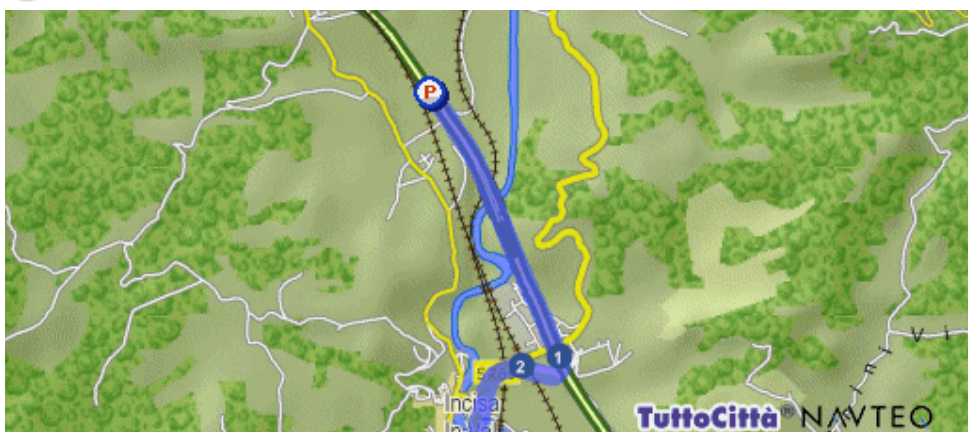

Come raggiungere CIRCOLO – RESTONE – FIGLINE VALDARNO

Dal CASELLO Autostrada A1 – svincolo Incisa Valdarno:

Percorso dettagliato

Distanza

Parti da Incisa in Val d'Arno (FI) - A1

2.2 km.

1  Gira a destra SVINCOLO INCISA

462 mt.

2  Gira a sinistra SR69

10.3 km.

Percorso dettagliato

Distanza

- 3  Gira a destra FRAZIONE DI RESTONE 164 mt.
-  Sei arrivato in Restone frazione di Figline Valdarno (FI) centro

Totale distanza percorsa

13.2 km.