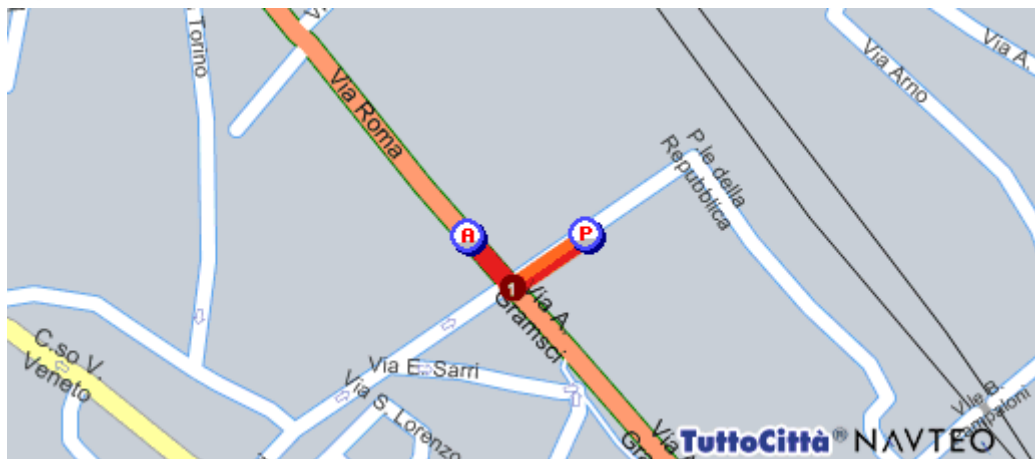

# Come raggiungere ASSOCIAZIONE CULTURALE LAURORA – FIGLINE VALDARNO

**Dalla STAZIONE FS di Figline Valdarno:**

	<b>Percorso dettagliato</b>	<b>Distanza</b>
	Parti da Figline Valdarno (FI) - Via Vittorio Locchi, 74	51 mt.
1	Gira a destra SR69	37 mt.
	Sei arrivato in Figline Valdarno (FI) - Via Roma, 17	

**Totale distanza percorsa**

**88 mt.**

**Dal CASELLO Autostrada A1 – svincolo Incisa Valdarno:**

**Percorso dettagliato**

**Distanza**

-  Parti da Incisa in Val d'Arno (FI) - A1 2.2 km.
- 1  Gira a destra SVINCOLO INCISA 462 mt.
- 2  Gira a sinistra SR69 5.7 km.

 Sei arrivato in Figline Valdarno (FI) - Via Roma, 17

**Totale distanza percorsa**

**8.4 km.**