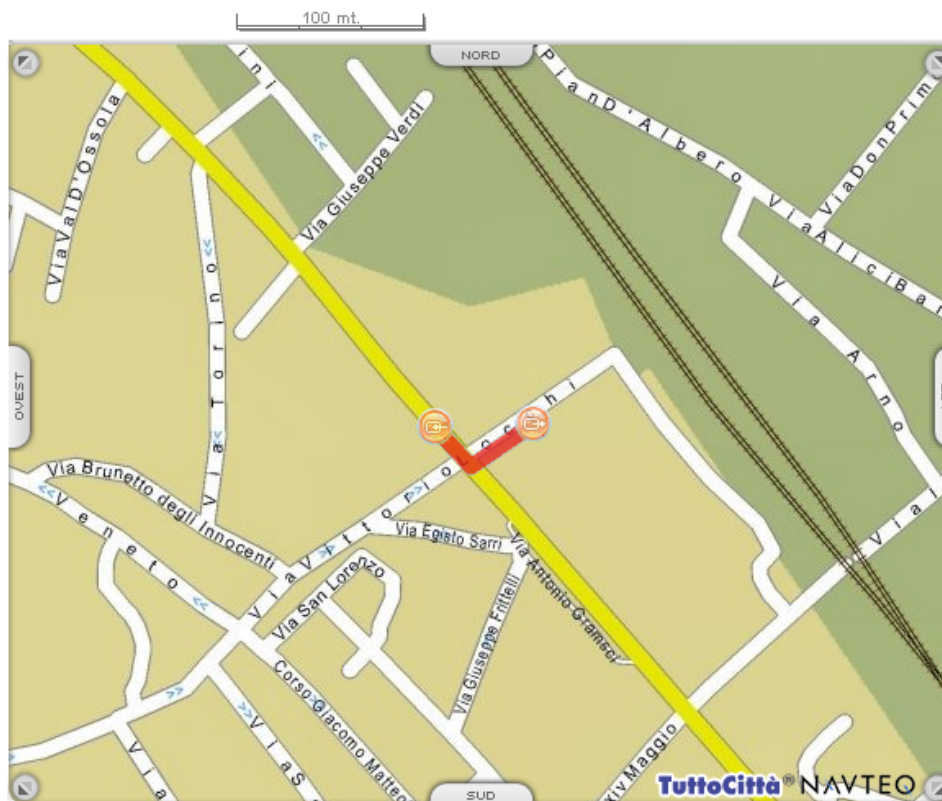

# Come raggiungere ASSOCIAZIONE CULTURALE LAURORA – FIGLINE VALDARNO

**Dalla STAZIONE FS di Figline Valdarno:**

	<b>Percorso dettagliato</b>	<b>Distanza</b>
	Parti da Figline Valdarno (FI) - Via Vittorio Locchi, 74	51 mt.
1	Gira a destra SR69	37 mt.
	Sei arrivato in Figline Valdarno (FI) - Via Roma, 17	

**Totale distanza percorsa**

**88 mt.**

**Dal CASELLO Autostrada A1 – svincolo Incisa Valdarno:**

**Percorso dettagliato**

**Distanza**

-  Parti da Incisa in Val d'Arno (FI) - A1 2.2 km.
- 1  Gira a destra SVINCOLO INCISA 462 mt.
- 2  Gira a sinistra SR69 5.7 km.

 Sei arrivato in Figline Valdarno (FI) - Via Roma, 17

**Totale distanza percorsa**

**8.4 km.**