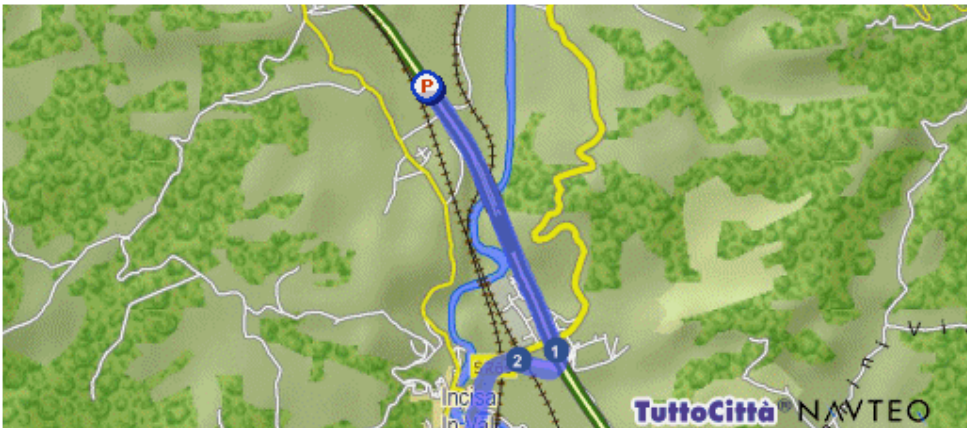

Come raggiungere CIRCOLO – A.S. FIGLINE – FIGLINE VALDARNO

Dalla STAZIONE FS di Figline Valdarno:

Percorso dettagliato

Distanza

-  Parti da Figline Valdarno (FI) - Via Vittorio Locchi, 74 51 mt.
- 1  Gira a destra SR69 180 mt.
-  Sei arrivato in Figline Valdarno (FI) - Via Roma, 33

Totale distanza percorsa

231 mt.

Dal CASELLO Autostrada A1 – svincolo Incisa Valdarno:

Percorso dettagliato

Distanza

Parti da Incisa in Val d'Arno (FI) - A1

2.2 km.

- 1  Gira a destra SVINCOLO INCISA
- 2  Gira a sinistra SR69

462 mt.
5.5 km.

Percorso dettagliato

Distanza

Sei arrivato in Figline Valdarno (FI) - Via Roma, 33

Totale distanza percorsa

8.3 km.