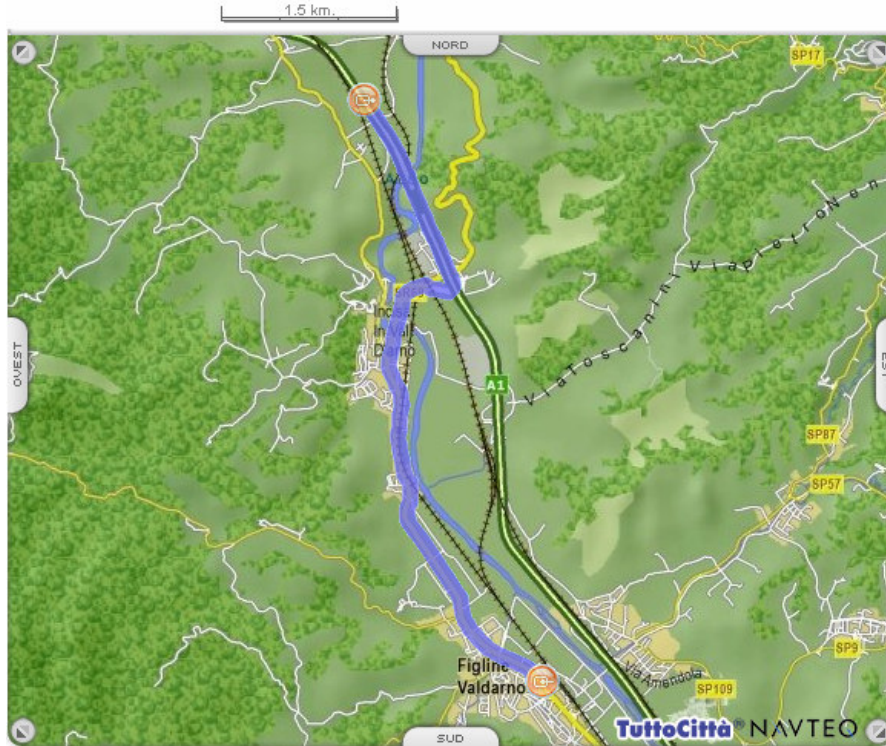

Come raggiungere CIRCOLO – A.S. FIGLINE – FIGLINE VALDARNO

Dalla STAZIONE FS di Figline Valdarno:

Percorso dettagliato

Distanza

-  Parti da Figline Valdarno (FI) - Via Vittorio Locchi, 74 51 mt.
- 1  Gira a destra SR69 180 mt.
-  Sei arrivato in Figline Valdarno (FI) - Via Roma, 33

Totale distanza percorsa

231 mt.

Dal CASELLO Autostrada A1 – svincolo Incisa Valdarno:

Percorso dettagliato

Distanza

Parti da Incisa in Val d'Arno (FI) - A1

2.2 km.

- 1  Gira a destra SVINCOLO INCISA
- 2  Gira a sinistra SR69

462 mt.
5.5 km.

Percorso dettagliato

Distanza

Sei arrivato in Figline Valdarno (FI) - Via Roma, 33

Totale distanza percorsa

8.3 km.