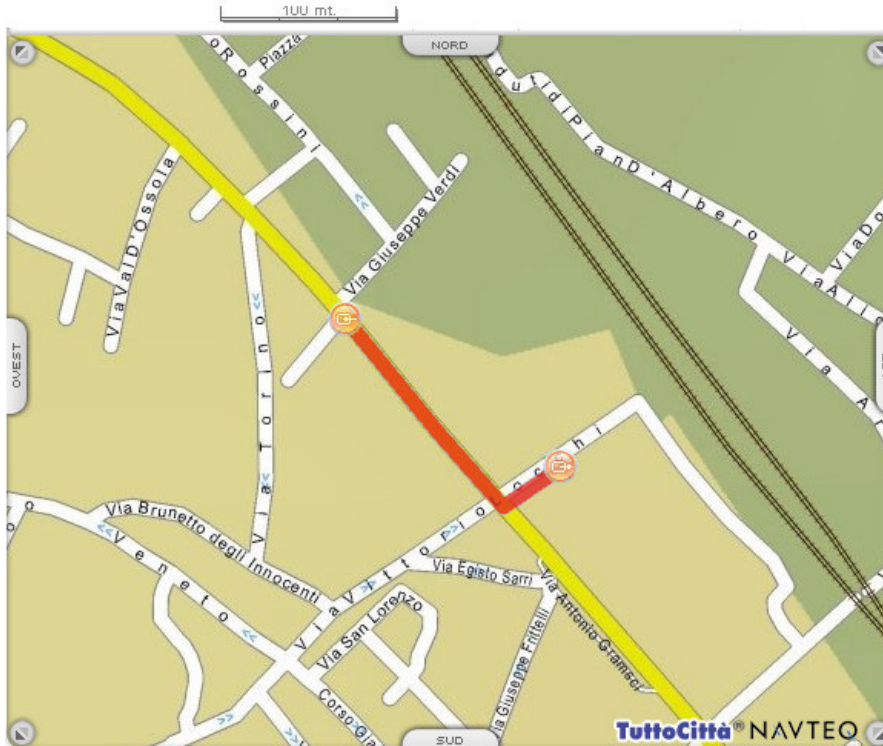

Come raggiungere CIRCOLO – A.S. FIGLINE – FIGLINE VALDARNO

Dalla STAZIONE FS di Figline Valdarno:

Percorso dettagliato

Distanza

-  Parti da Figline Valdarno (FI) - Via Vittorio Locchi, 74 51 mt.
- 1  Gira a destra SR69 180 mt.
-  Sei arrivato in Figline Valdarno (FI) - Via Roma, 33

Totale distanza percorsa

231 mt.

Dal CASELLO Autostrada A1 – svincolo Incisa Valdarno:

Percorso dettagliato

Distanza

Parti da Incisa in Val d'Arno (FI) - A1

2.2 km.

- 1  Gira a destra SVINCOLO INCISA
- 2  Gira a sinistra SR69

462 mt.
5.5 km.

Percorso dettagliato

Distanza

Sei arrivato in Figline Valdarno (FI) - Via Roma, 33

Totale distanza percorsa

8.3 km.