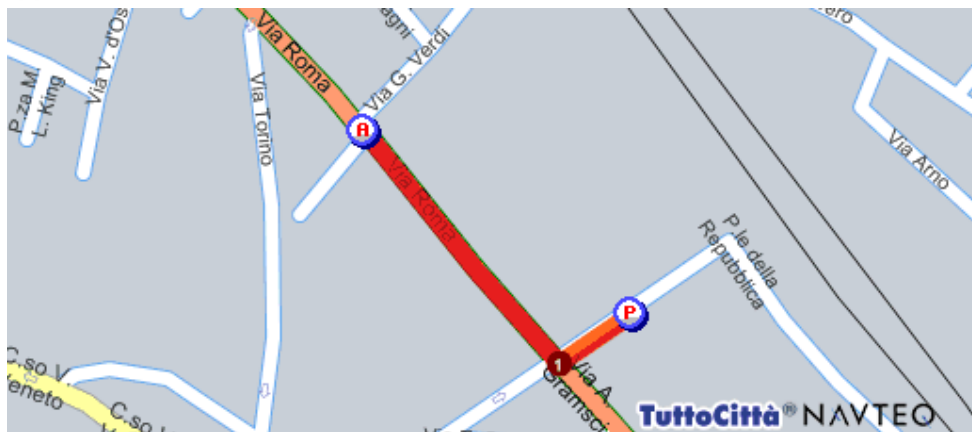

Come raggiungere CIRCOLO – A.S. FIGLINE – FIGLINE VALDARNO

Dalla STAZIONE FS di Figline Valdarno:

Percorso dettagliato

Distanza

-  Parti da Figline Valdarno (FI) - Via Vittorio Locchi, 74 51 mt.
- 1  Gira a destra SR69 180 mt.
-  Sei arrivato in Figline Valdarno (FI) - Via Roma, 33

Totale distanza percorsa

231 mt.

Dal CASELLO Autostrada A1 – svincolo Incisa Valdarno:

Percorso dettagliato

Distanza

Parti da Incisa in Val d'Arno (FI) - A1

2.2 km.

- 1  Gira a destra SVINCOLO INCISA
- 2  Gira a sinistra SR69

462 mt.
5.5 km.

Percorso dettagliato

Distanza

Sei arrivato in Figline Valdarno (FI) - Via Roma, 33

Totale distanza percorsa

8.3 km.