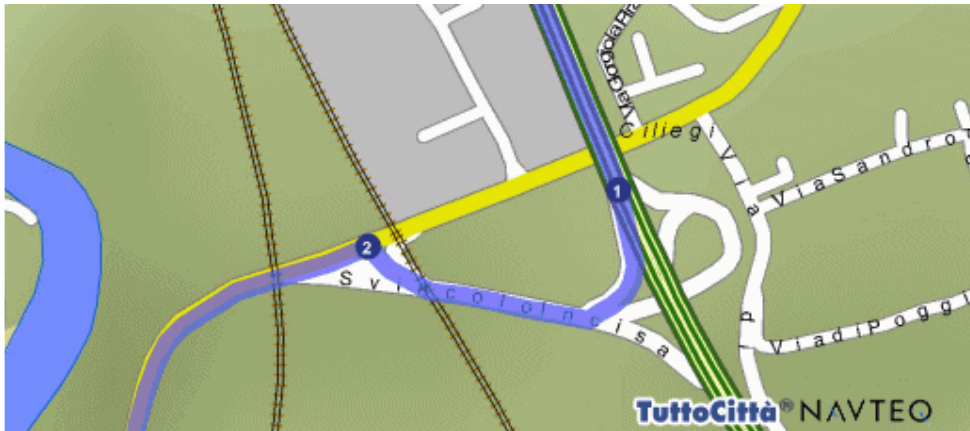

Come raggiungere CIRCOLO – A.S. FIGLINE – FIGLINE VALDARNO

Dalla STAZIONE FS di Figline Valdarno:

Percorso dettagliato

Distanza

-  Parti da Figline Valdarno (FI) - Via Vittorio Locchi, 74 51 mt.
- 1  Gira a destra SR69 180 mt.
-  Sei arrivato in Figline Valdarno (FI) - Via Roma, 33

Totale distanza percorsa

231 mt.

Dal CASELLO Autostrada A1 – svincolo Incisa Valdarno:

Percorso dettagliato

Distanza

Parti da Incisa in Val d'Arno (FI) - A1

2.2 km.

- 1  Gira a destra SVINCOLO INCISA
- 2  Gira a sinistra SR69

462 mt.
5.5 km.

Percorso dettagliato

Distanza

Sei arrivato in Figline Valdarno (FI) - Via Roma, 33

Totale distanza percorsa

8.3 km.