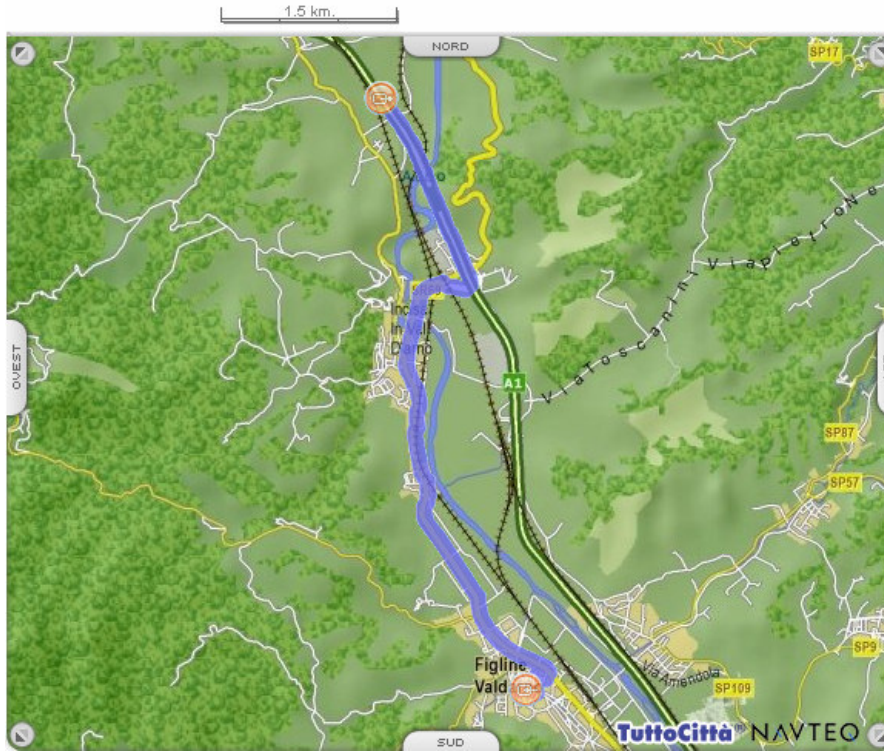

**Dal CASELLO Autostrada A1 – svincolo Incisa Valdarno:**

**Percorso dettagliato**

**Distanza**

Parti da Incisa in Val d'Arno (FI) - A1

2.2 km.

1

Gira a destra SVINCOLO INCISA

462 mt.

2

Gira a sinistra SR69

5.4 km.

### Percorso dettagliato

**Totale distanza percorsa**

**8.7 km.**