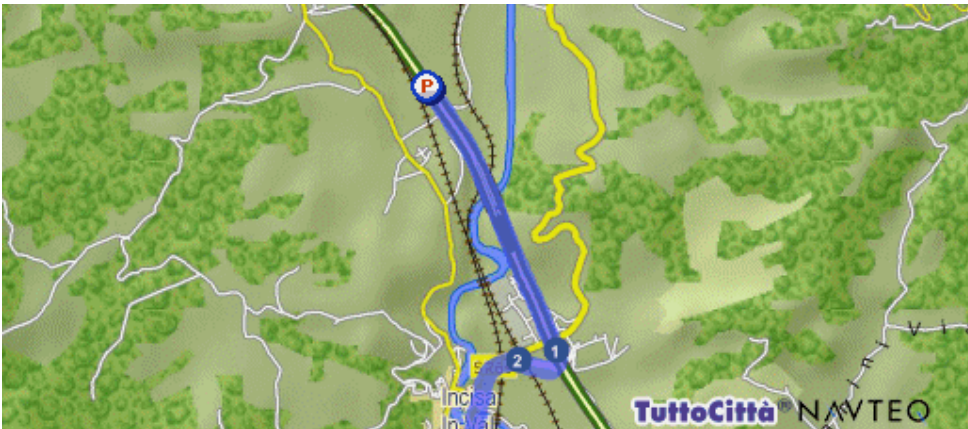

**Dal CASELLO Autostrada A1 – svincolo Incisa Valdarno:**

**Percorso dettagliato**

**Distanza**

Parti da Incisa in Val d'Arno (FI) - A1

2.2 km.

1

Gira a destra SVINCOLO INCISA

462 mt.

2

Gira a sinistra SR69

5.4 km.

### Percorso dettagliato

**Totale distanza percorsa**

**8.7 km.**