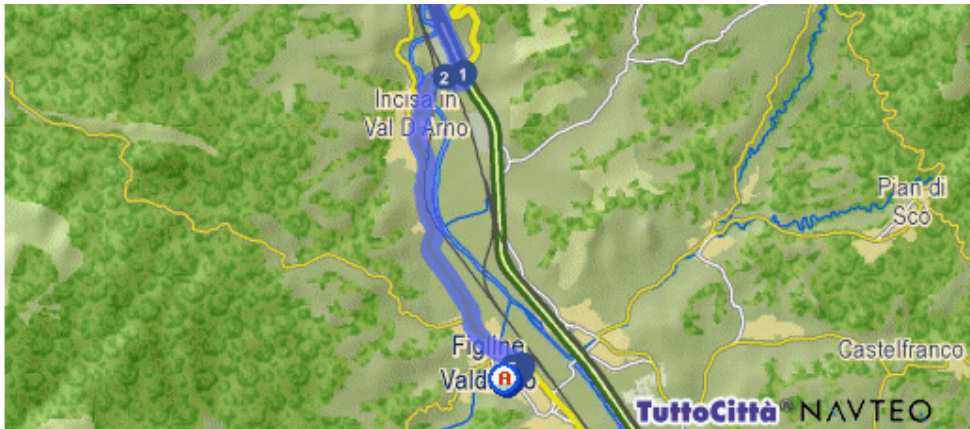

Percorso dettagliato

Distanza

3	Gira a destra VIA VAL D'OSSOLA	110 mt.
4	Gira a destra VIA RODOLFO MORANDI	128 mt.
5	Gira a sinistra VIA PIAVE	209 mt.
6	Gira a destra CORSO VITTORIO VENETO	108 mt.
7	Gira a sinistra VIA GORIZIA	37 mt.
	Sei arrivato in Figline Valdarno (FI) - Via Gorizia