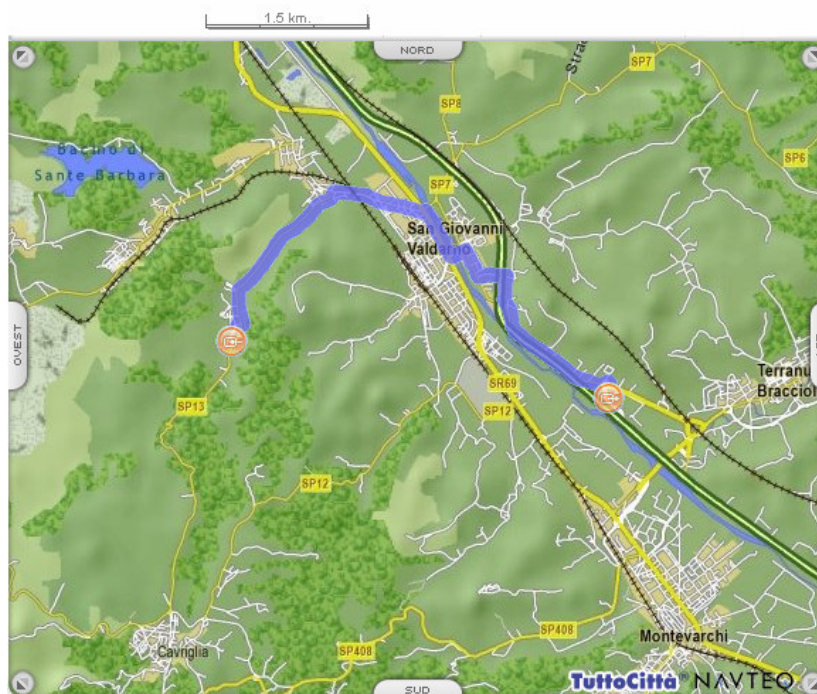

Come raggiungere CIRCOLO – VACCHERECCIA – CAVRIGLIA

Dal CASELLO Autostrada A1 – svincolo Valdarno:

Percorso dettagliato

Distanza

-  Parti da Terranuova Bracciolini (AR) - Svincolo Valdarno 308 mt.
- 1  Gira a destra SP11 2.2 km.

- 2  Continua in VIA DELLE CASELLE 215 mt.
- 3  Gira a destra SP11 584 mt.
- 4  Gira a destra SR69 649 mt.

Percorso dettagliato

Distanza

5  Gira a sinistra VIALE ANTONIO GRAMSCI 1.2 km.

6  Gira a sinistra SP13 2.2 km.

7  Gira a destra VIA CAMPACCIO 83 mt.

8  Gira a sinistra VIA R. FABBRINI 223 mt.

9  Gira a sinistra PIAZZETTA SOCIETÀ MUTUO SOCCORSO 16 mt.

 Sei arrivato in Vacchereccia frazione di Cavriglia (AR) centro

Percorso dettagliato

Distanza

Totale distanza percorsa

7.7 km.