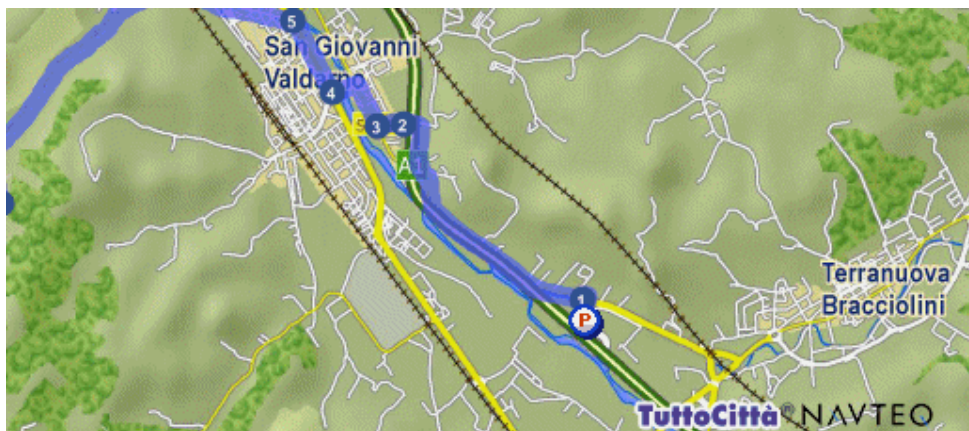

Come raggiungere CIRCOLO – VACCHERECCIA – CAVRIGLIA

Dal CASELLO Autostrada A1 – svincolo Valdarno:

Percorso dettagliato

Distanza

-  Parti da Terranuova Bracciolini (AR) - Svincolo Valdarno 308 mt.
- 1  Gira a destra SP11 2.2 km.

- 2  Continua in VIA DELLE CASELLE 215 mt.
- 3  Gira a destra SP11 584 mt.
- 4  Gira a destra SR69 649 mt.

Percorso dettagliato

Distanza

5  Gira a sinistra VIALE ANTONIO GRAMSCI 1.2 km.

6  Gira a sinistra SP13 2.2 km.

7  Gira a destra VIA CAMPACCIO 83 mt.

8  Gira a sinistra VIA R. FABBRINI 223 mt.

9  Gira a sinistra PIAZZETTA SOCIETÀ MUTUO SOCCORSO 16 mt.

 Sei arrivato in Vacchereccia frazione di Cavriglia (AR) centro

Percorso dettagliato

Distanza

Totale distanza percorsa

7.7 km.