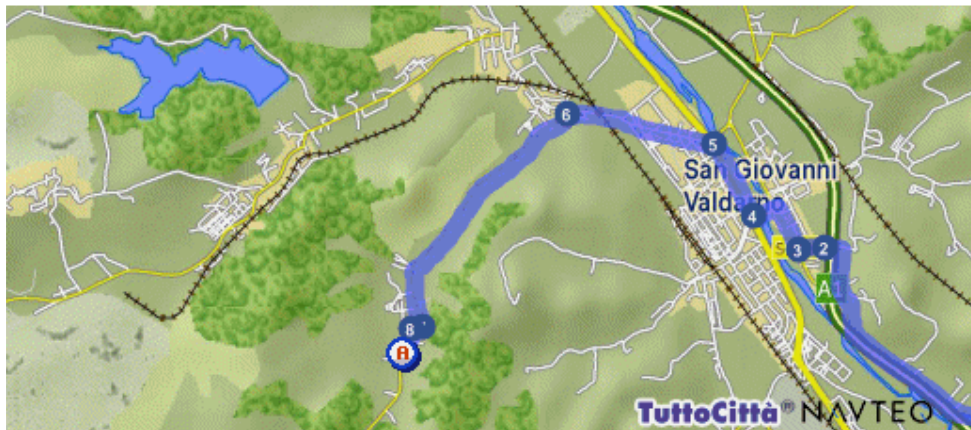

Come raggiungere CIRCOLO – VACCHERECCIA – CAVRIGLIA

Dal CASELLO Autostrada A1 – svincolo Valdarno:

Percorso dettagliato

Distanza

-  Parti da Terranuova Bracciolini (AR) - Svincolo Valdarno 308 mt.
- 1  Gira a destra SP11 2.2 km.

- 2  Continua in VIA DELLE CASELLE 215 mt.
- 3  Gira a destra SP11 584 mt.
- 4  Gira a destra SR69 649 mt.

Percorso dettagliato

Distanza

5  Gira a sinistra VIALE ANTONIO GRAMSCI 1.2 km.

6  Gira a sinistra SP13 2.2 km.

7  Gira a destra VIA CAMPACCIO 83 mt.

8  Gira a sinistra VIA R. FABBRINI 223 mt.

9  Gira a sinistra PIAZZETTA SOCIETÀ MUTUO SOCCORSO 16 mt.

 Sei arrivato in Vacchereccia frazione di Cavriglia (AR) centro

Percorso dettagliato

Distanza

Totale distanza percorsa

7.7 km.