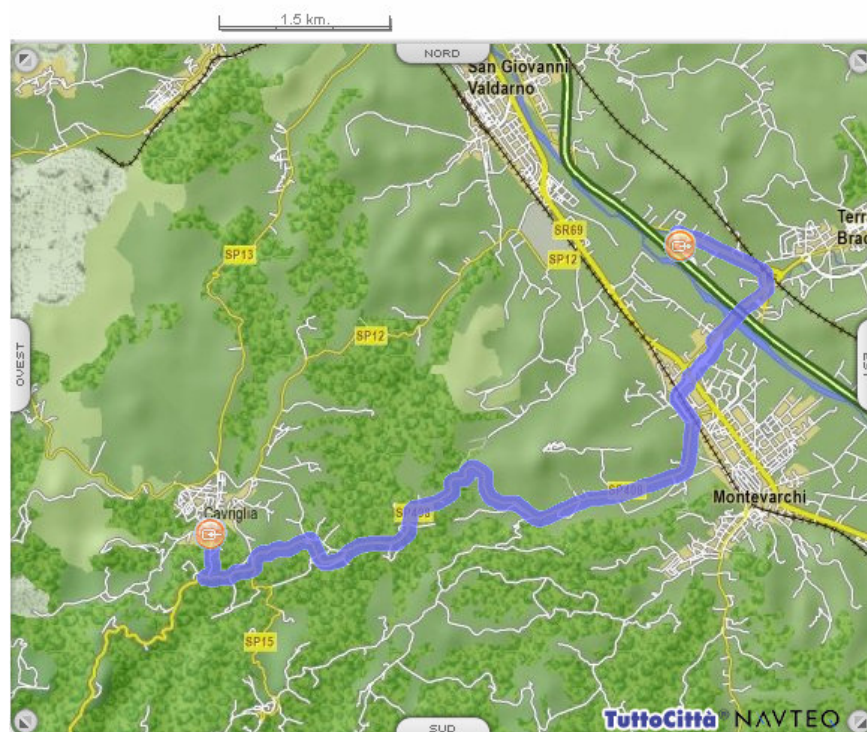

## Come raggiungere CIRCOLO – ARCI SPORT – CAVRIGLIA

Dal CASELLO Autostrada A1 – svincolo Valdarno:

### Percorso dettagliato

### Distanza

-  Parti da Terranuova Bracciolini (AR) - Svincolo Valdarno 200 mt.
- 1  Gira a destra SP11 1.3 km.

- 2  Continua in SP59 944 mt.

**Percorso dettagliato**

**Distanza**

**Totale distanza percorsa**

**12.3 km.**