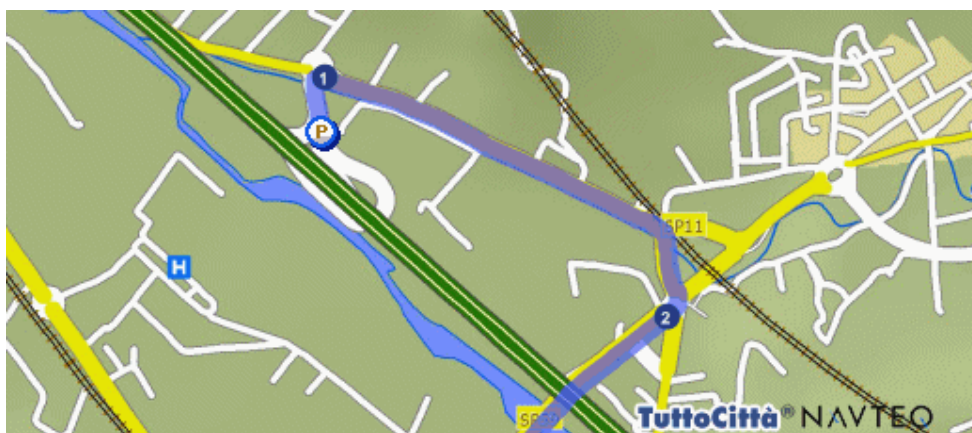

## Come raggiungere CIRCOLO – ARCI SPORT – CAVRIGLIA

Dal CASELLO Autostrada A1 – svincolo Valdarno:

### Percorso dettagliato

### Distanza

-  Parti da Terranuova Bracciolini (AR) - Svincolo Valdarno 200 mt.
- 1  Gira a destra SP11 1.3 km.

- 2  Continua in SP59 944 mt.

### Distanza

- 3  Gira a destra VIALE CAMILLO BENSO CONTE CAVOUR 516 mt.
- 4  Gira a destra VIALE MAESTRI DEL LAVORO 649 mt.

- 5  Continua in SP408 7.8 km.

- 6  Gira a destra VIA PIETRO GORI 682 mt.
- 7  Gira a sinistra VIA DELLA REPUBBLICA 125 mt.
-  Sei arrivato in Cavriglia (AR) - Via della Repubblica