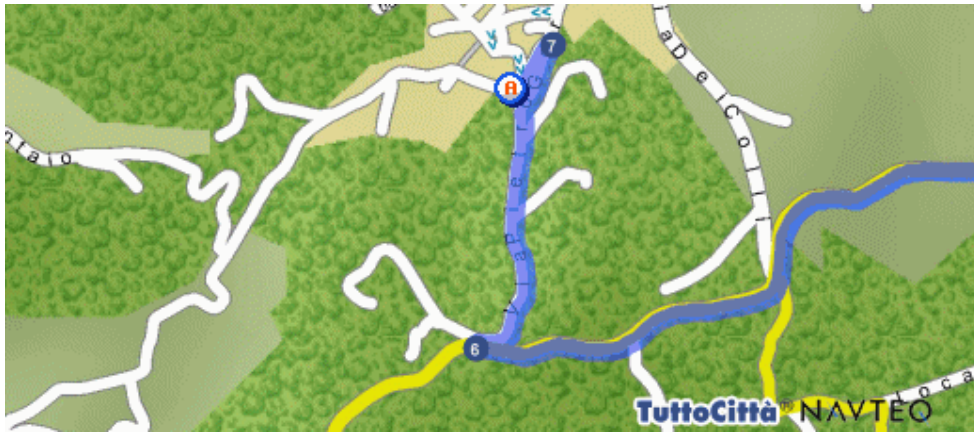

Percorso dettagliato

Distanza

Totale distanza percorsa

12.3 km.