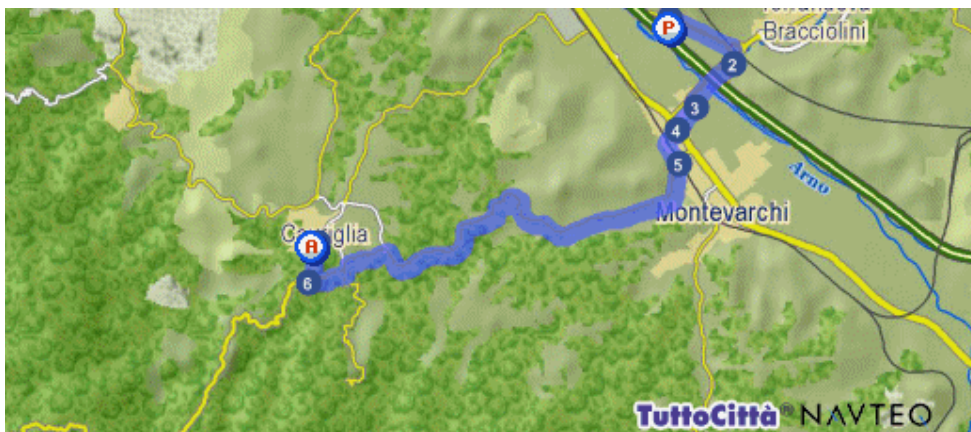

## Come raggiungere CIRCOLO – ARCI SPORT – CAVRIGLIA

Dal CASELLO Autostrada A1 – svincolo Valdarno:

### Distanza

-  Parti da Terranuova Bracciolini (AR) - Svincolo Valdarno 200 mt.
- 1  Gira a destra SP11 1.3 km.

- 2  Continua in SP59 944 mt.

### Percorso dettagliato

### Distanza

- 3  Gira a destra VIALE CAMILLO BENSO CONTE CAVOUR 516 mt.
- 4  Gira a destra VIALE MAESTRI DEL LAVORO 649 mt.

- 5  Continua in SP408 7.8 km.

- 6  Gira a destra VIA PIETRO GORI 682 mt.
- 7  Gira a sinistra VIA DELLA REPUBBLICA 125 mt.
-  Sei arrivato in Cavriglia (AR) - Via della Repubblica