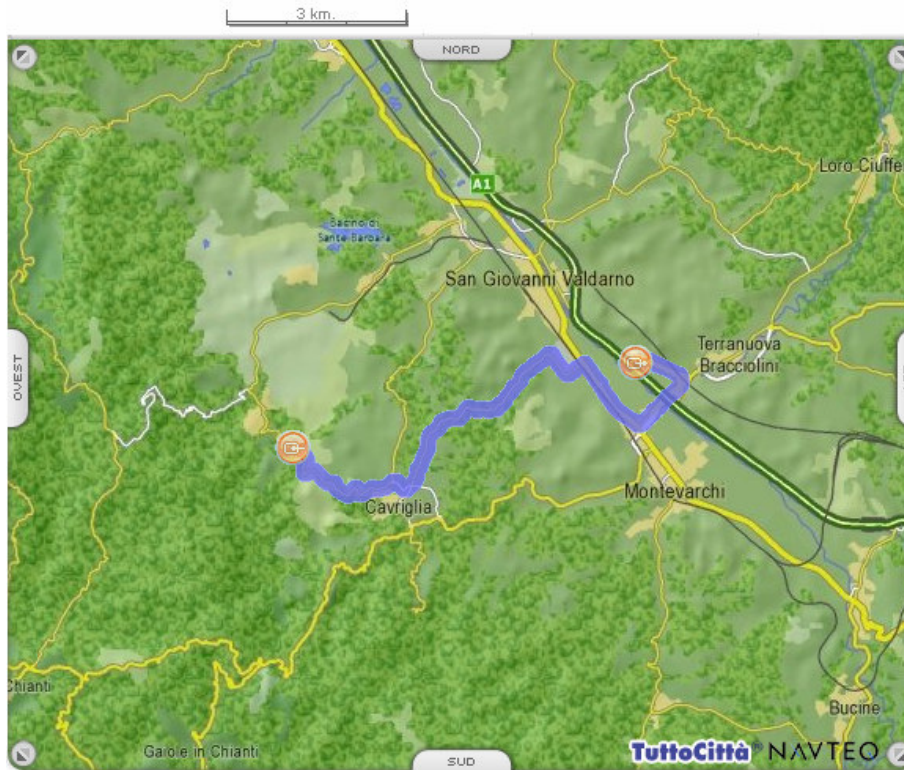

Come raggiungere CIRCOLO – NERI – CAVRIGLIA

Dal CASELLO Autostrada A1 – svincolo Valdarno:

Percorso dettagliato

Distanza

-  Parti da Terranuova Bracciolini (AR) - Svincolo Valdarno 200 mt.
- 1  Gira a destra SP11 1.3 km.

- 2  Continua in SP59 1.3 km.

Percorso dettagliato

Distanza

- 3  Gira a destra SR69 1.2 km.

- 4  Gira a destra STRADA REGIONALE DI VAL D'ARNO 76 mt.

- 5  Gira a destra SR69 586 mt.

- 6  Gira a sinistra SP12 6.0 km.

- 7  Continua in VIA CIRCONVALLAZIONE 570 mt.

- 8  Continua in SP14 3.1 km.

Percorso dettagliato

Distanza

- 9  Gira a sinistra VIA DEGLI OLMI 335 mt.
-  Sei arrivato in Neri frazione di Cavriglia (AR) centro

Totale distanza percorsa

14.9 km.