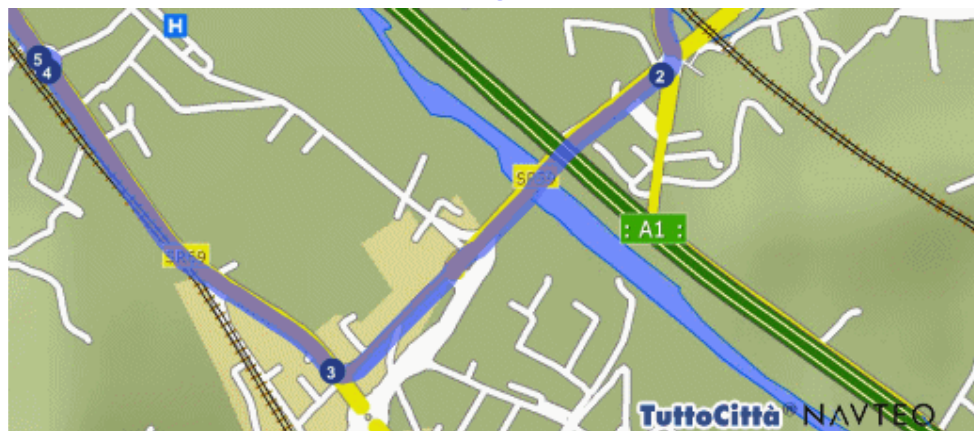

Come raggiungere CIRCOLO – NERI – CAVRIGLIA

Dal CASELLO Autostrada A1 – svincolo Valdarno:

Percorso dettagliato

Distanza

-  Parti da Terranuova Bracciolini (AR) - Svincolo Valdarno 200 mt.
- 1  Gira a destra SP11 1.3 km.

- 2  Continua in SP59 1.3 km.

Percorso dettagliato

Distanza

- 3  Gira a destra SR69 1.2 km.

- 4  Gira a destra STRADA REGIONALE DI VAL D'ARNO 76 mt.

- 5  Gira a destra SR69 586 mt.

- 6  Gira a sinistra SP12 6.0 km.

- 7  Continua in VIA CIRCONVALLAZIONE 570 mt.

- 8  Continua in SP14 3.1 km.

Percorso dettagliato

Distanza

- 9  Gira a sinistra VIA DEGLI OLMI 335 mt.
-  Sei arrivato in Neri frazione di Cavriglia (AR) centro

Totale distanza percorsa

14.9 km.