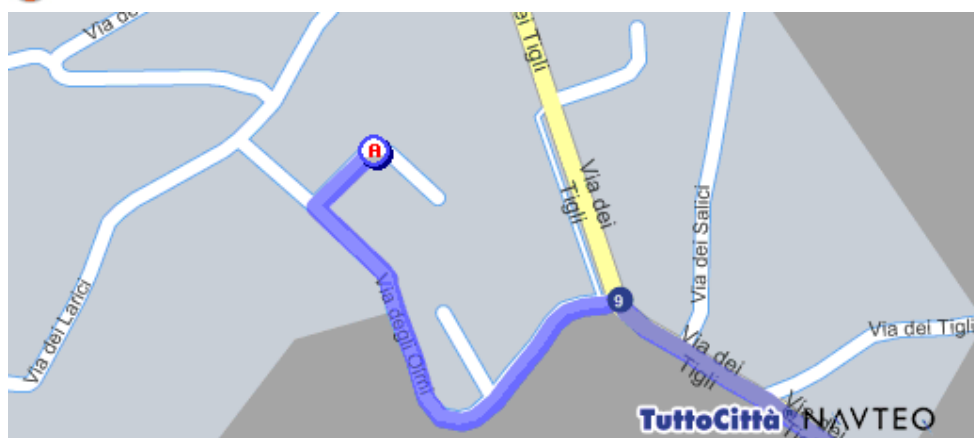

Come raggiungere CIRCOLO – NERI – CAVRIGLIA

Dal CASELLO Autostrada A1 – svincolo Valdarno:

Percorso dettagliato

Distanza

-  Parti da Terranuova Bracciolini (AR) - Svincolo Valdarno 200 mt.
- 1  Gira a destra SP11 1.3 km.

- 2  Continua in SP59 1.3 km.

Percorso dettagliato

Distanza

- 3  Gira a destra SR69 1.2 km.

- 4  Gira a destra STRADA REGIONALE DI VAL D'ARNO 76 mt.

- 5  Gira a destra SR69 586 mt.

- 6  Gira a sinistra SP12 6.0 km.

- 7  Continua in VIA CIRCONVALLAZIONE 570 mt.

- 8  Continua in SP14 3.1 km.

Percorso dettagliato

Distanza

- 9  Gira a sinistra VIA DEGLI OLMI 335 mt.
-  Sei arrivato in Neri frazione di Cavriglia (AR) centro

Totale distanza percorsa

14.9 km.