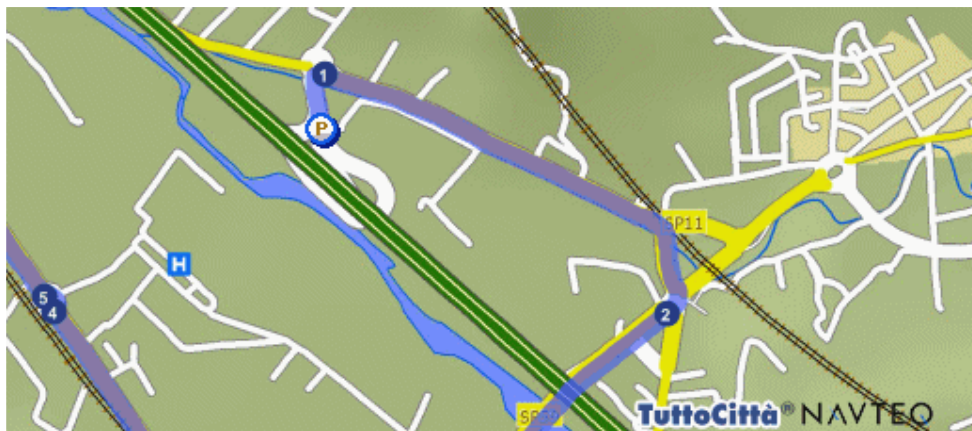

Come raggiungere CIRCOLO – NERI – CAVRIGLIA

Dal CASELLO Autostrada A1 – svincolo Valdarno:

Percorso dettagliato

Distanza

-  Parti da Terranuova Bracciolini (AR) - Svincolo Valdarno 200 mt.
- 1  Gira a destra SP11 1.3 km.

- 2  Continua in SP59 1.3 km.

Percorso dettagliato

Distanza

- 3  Gira a destra SR69 1.2 km.

- 4  Gira a destra STRADA REGIONALE DI VAL D'ARNO 76 mt.

- 5  Gira a destra SR69 586 mt.

- 6  Gira a sinistra SP12 6.0 km.

- 7  Continua in VIA CIRCONVALLAZIONE 570 mt.

- 8  Continua in SP14 3.1 km.

Percorso dettagliato

Distanza

- 9  Gira a sinistra VIA DEGLI OLMI 335 mt.
-  Sei arrivato in Neri frazione di Cavriglia (AR) centro

Totale distanza percorsa

14.9 km.