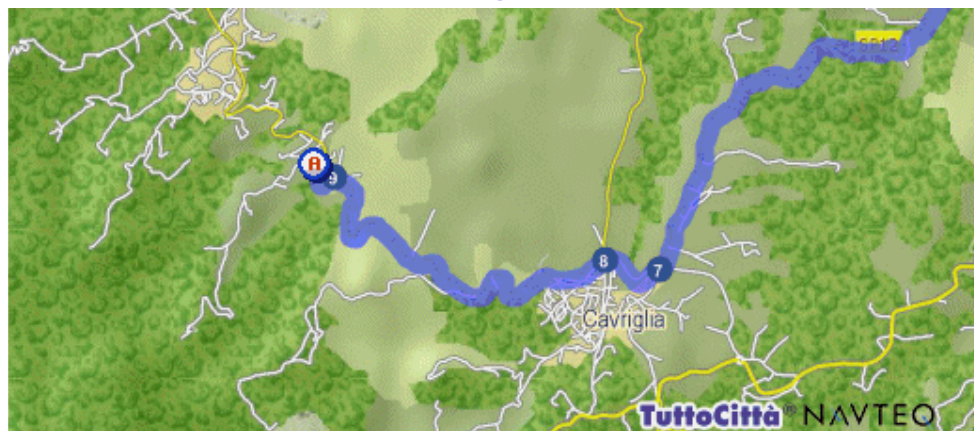

Come raggiungere CIRCOLO – NERI – CAVRIGLIA

Dal CASELLO Autostrada A1 – svincolo Valdarno:

Percorso dettagliato

Distanza

-  Parti da Terranuova Bracciolini (AR) - Svincolo Valdarno 200 mt.
- 1  Gira a destra SP11 1.3 km.

- 2  Continua in SP59 1.3 km.

Percorso dettagliato

Distanza

- 3  Gira a destra SR69 1.2 km.

- 4  Gira a destra STRADA REGIONALE DI VAL D'ARNO 76 mt.

- 5  Gira a destra SR69 586 mt.

- 6  Gira a sinistra SP12 6.0 km.

- 7  Continua in VIA CIRCONVALLAZIONE 570 mt.

- 8  Continua in SP14 3.1 km.

Percorso dettagliato

Distanza

- 9  Gira a sinistra VIA DEGLI OLMI 335 mt.
-  Sei arrivato in Neri frazione di Cavriglia (AR) centro

Totale distanza percorsa

14.9 km.