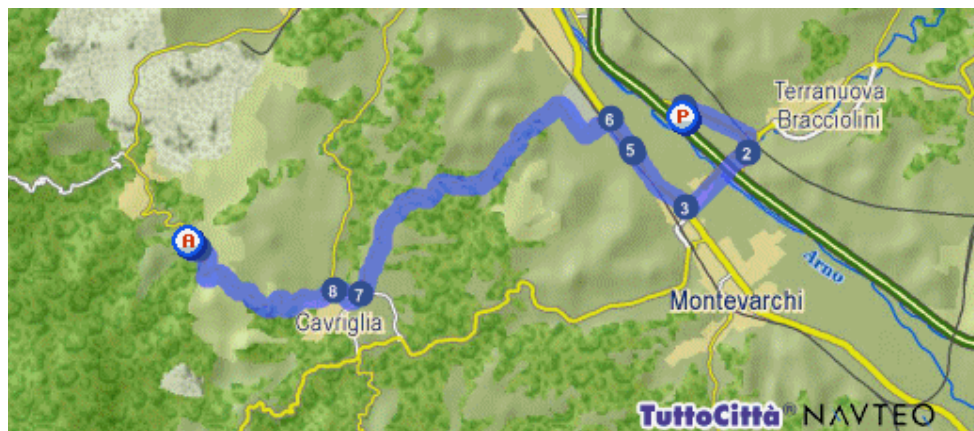

Come raggiungere CIRCOLO – NERI – CAVRIGLIA

Dal CASELLO Autostrada A1 – svincolo Valdarno:

Percorso dettagliato

Distanza

-  Parti da Terranuova Bracciolini (AR) - Svincolo Valdarno 200 mt.
- 1  Gira a destra SP11 1.3 km.

- 2  Continua in SP59 1.3 km.

Percorso dettagliato

Distanza

- 3  Gira a destra SR69 1.2 km.

- 4  Gira a destra STRADA REGIONALE DI VAL D'ARNO 76 mt.

- 5  Gira a destra SR69 586 mt.

- 6  Gira a sinistra SP12 6.0 km.

- 7  Continua in VIA CIRCONVALLAZIONE 570 mt.

- 8  Continua in SP14 3.1 km.

Percorso dettagliato

Distanza

- 9  Gira a sinistra VIA DEGLI OLMI 335 mt.
-  Sei arrivato in Neri frazione di Cavriglia (AR) centro

Totale distanza percorsa

14.9 km.