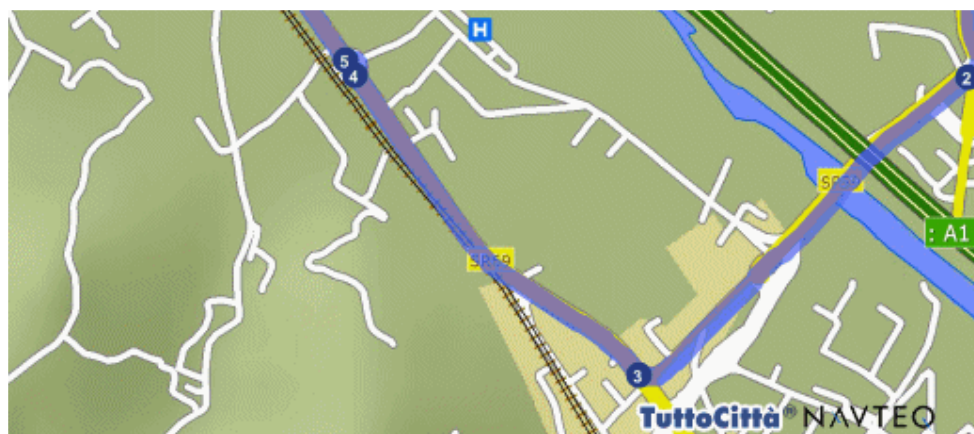

Come raggiungere CIRCOLO – NERI – CAVRIGLIA

Dal CASELLO Autostrada A1 – svincolo Valdarno:

Percorso dettagliato

Distanza

-  Parti da Terranuova Bracciolini (AR) - Svincolo Valdarno 200 mt.
- 1  Gira a destra SP11 1.3 km.

- 2  Continua in SP59 1.3 km.

Percorso dettagliato

Distanza

- 3  Gira a destra SR69 1.2 km.

- 4  Gira a destra STRADA REGIONALE DI VAL D'ARNO 76 mt.

- 5  Gira a destra SR69 586 mt.

- 6  Gira a sinistra SP12 6.0 km.

- 7  Continua in VIA CIRCONVALLAZIONE 570 mt.

- 8  Continua in SP14 3.1 km.

Percorso dettagliato

Distanza

- 9  Gira a sinistra VIA DEGLI OLMI 335 mt.
-  Sei arrivato in Neri frazione di Cavriglia (AR) centro

Totale distanza percorsa

14.9 km.