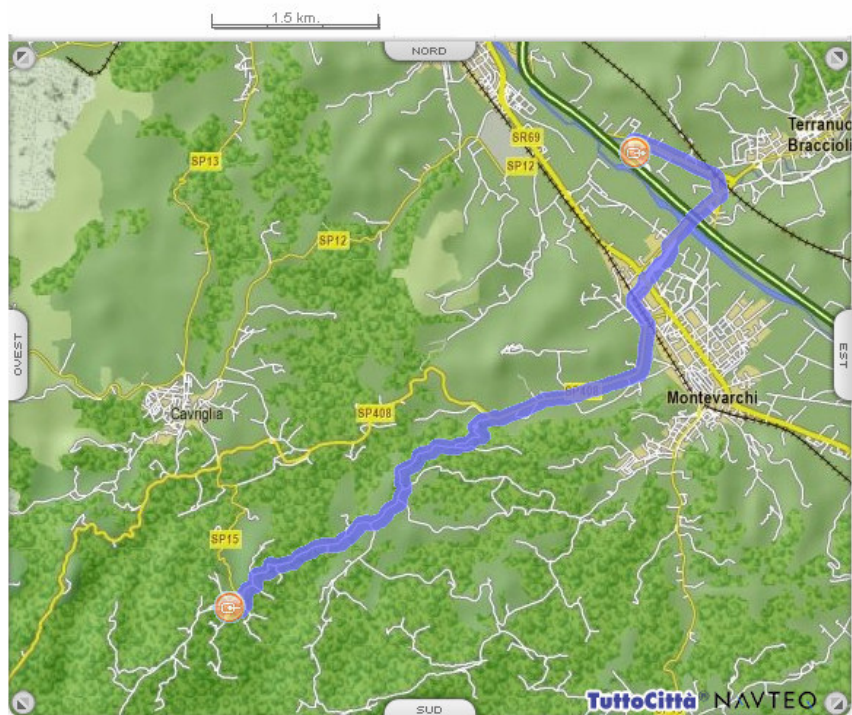

Come raggiungere CIRCOLO – MONTEGONZI – CAVRIGLIA

Dal CASELLO Autostrada A1 – svincolo Valdarno:

Percorso dettagliato

Distanza

-  Parti da Terranuova Bracciolini (AR) - Svincolo Valdarno 200 mt.
- 1  Gira a destra SP11 1.3 km.

- 2  Continua in SP59 944 mt.

Percorso dettagliato

Distanza

- 3  Gira a destra VIALE CAMILLO BENSO CONTE CAVOUR 516 mt.
- 4  Gira a destra VIALE MAESTRI DEL LAVORO 649 mt.

- 5  Continua in SP408 6.4 km.

- 6  Continua in LOCALITÀ FONTEBUSSI 680 mt.
- 7  Gira a sinistra SP15 538 mt.

Percorso dettagliato

Distanza

8  Gira a destra VIA G.B. RICCI 21 mt.

 Sei arrivato in Montegonzi frazione di Cavriglia (AR) centro

Totale distanza percorsa

11.3 km.