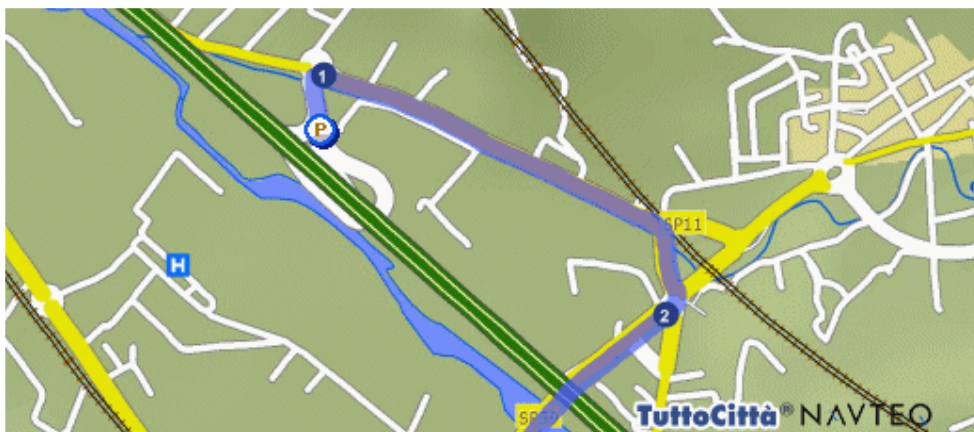

Come raggiungere CIRCOLO – MONTEGONZI – CAVRIGLIA

Dal CASELLO Autostrada A1 – svincolo Valdarno:

Percorso dettagliato

Distanza

-  Parti da Terranuova Bracciolini (AR) - Svincolo Valdarno 200 mt.
- 1  Gira a destra SP11 1.3 km.

- 2  Continua in SP59 944 mt.

Percorso dettagliato

Distanza

- 3  Gira a destra VIALE CAMILLO BENSO CONTE CAVOUR 516 mt.
- 4  Gira a destra VIALE MAESTRI DEL LAVORO 649 mt.

- 5  Continua in SP408 6.4 km.

- 6  Continua in LOCALITÀ FONTEBUSSI 680 mt.
- 7  Gira a sinistra SP15 538 mt.

Percorso dettagliato

Distanza

8  Gira a destra VIA G.B. RICCI 21 mt.

 Sei arrivato in Montegonzi frazione di Cavriglia (AR) centro

Totale distanza percorsa

11.3 km.