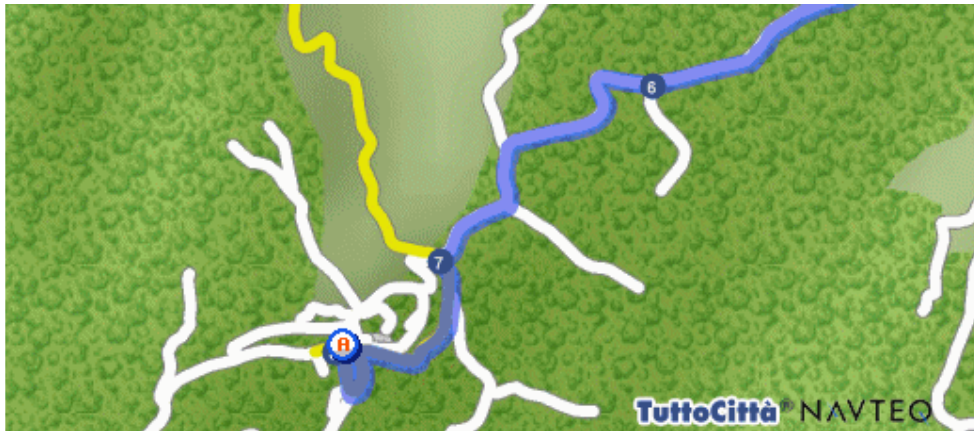

Come raggiungere CIRCOLO – MONTEGONZI – CAVRIGLIA

Dal CASELLO Autostrada A1 – svincolo Valdarno:

Percorso dettagliato

Distanza

-  Parti da Terranuova Bracciolini (AR) - Svincolo Valdarno 200 mt.
- 1  Gira a destra SP11 1.3 km.

- 2  Continua in SP59 944 mt.

Percorso dettagliato

Distanza

- 3  Gira a destra VIALE CAMILLO BENSO CONTE CAVOUR 516 mt.
- 4  Gira a destra VIALE MAESTRI DEL LAVORO 649 mt.

- 5  Continua in SP408 6.4 km.

- 6  Continua in LOCALITÀ FONTEBUSSI 680 mt.
- 7  Gira a sinistra SP15 538 mt.

Percorso dettagliato

Distanza

8  Gira a destra VIA G.B. RICCI 21 mt.

 Sei arrivato in Montegonzi frazione di Cavriglia (AR) centro

Totale distanza percorsa

11.3 km.