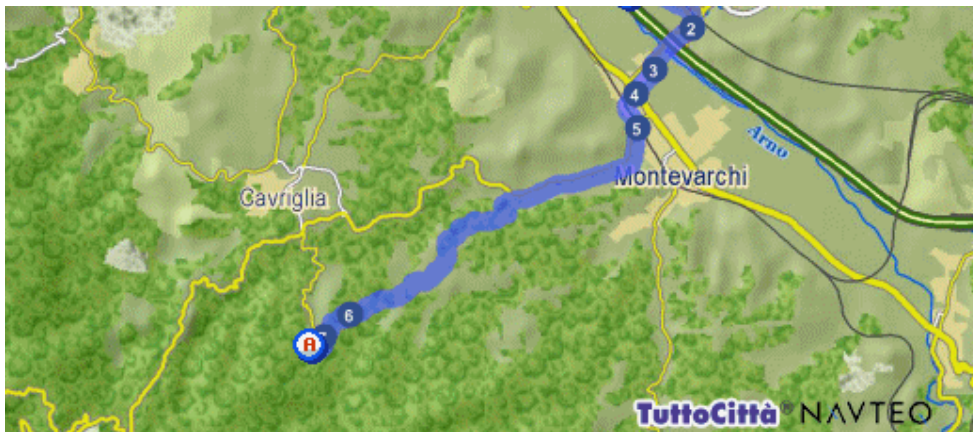

Come raggiungere CIRCOLO – MONTEGONZI – CAVRIGLIA

Dal CASELLO Autostrada A1 – svincolo Valdarno:

Percorso dettagliato

Distanza

-  Parti da Terranuova Bracciolini (AR) - Svincolo Valdarno 200 mt.
- 1  Gira a destra SP11 1.3 km.

- 2  Continua in SP59 944 mt.

Percorso dettagliato

Distanza

- 3  Gira a destra VIALE CAMILLO BENSO CONTE CAVOUR 516 mt.
- 4  Gira a destra VIALE MAESTRI DEL LAVORO 649 mt.

- 5  Continua in SP408 6.4 km.

- 6  Continua in LOCALITÀ FONTEBUSSI 680 mt.
- 7  Gira a sinistra SP15 538 mt.

Percorso dettagliato

Distanza

8  Gira a destra VIA G.B. RICCI 21 mt.

 Sei arrivato in Montegonzi frazione di Cavriglia (AR) centro

Totale distanza percorsa

11.3 km.