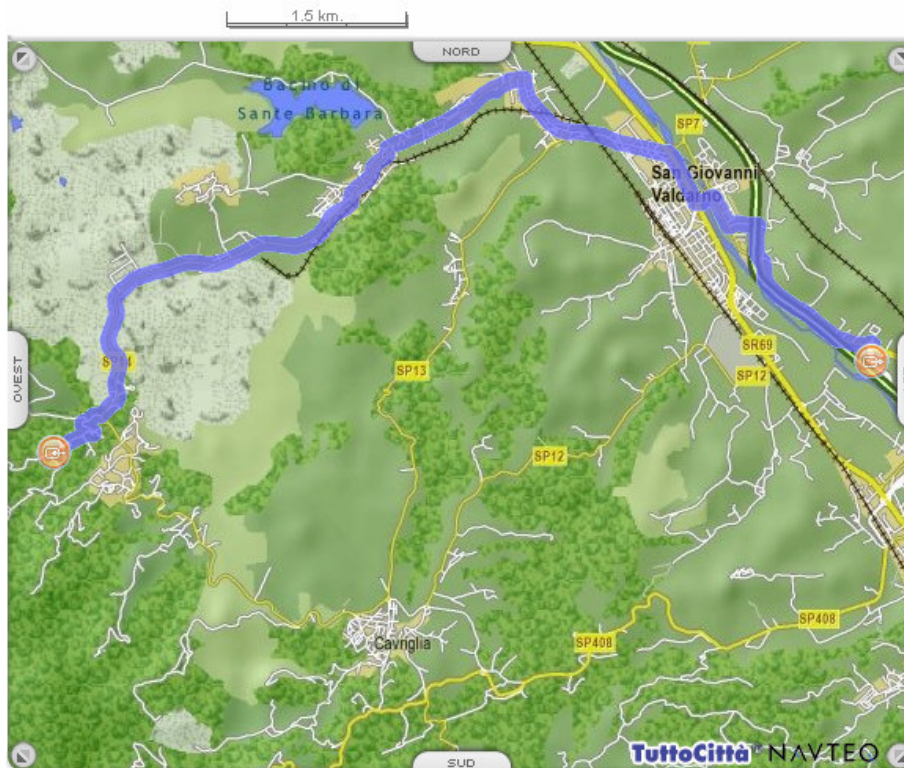

## Come raggiungere CIRCOLO – MASSA DEI SABBIONI – CAVRIGLIA

**Dal CASELLO Autostrada A1 – svincolo Valdarno:**

### Percorso dettagliato

### Distanza

-  Parti da Terranuova Bracciolini (AR) - Svincolo Valdarno 308 mt.
- 1  Gira a destra SP11 2.2 km.

- 2  Continua in VIA DELLE CASELLE 215 mt.
- 3  Gira a destra SP11 584 mt.

### Percorso dettagliato

Distanza

4  Gira a destra SR69

649 mt.

5  Gira a sinistra VIALE ANTONIO GRAMSCI

1.7 km.

6  Continua in VIA DEL PORCELLINO

231 mt.