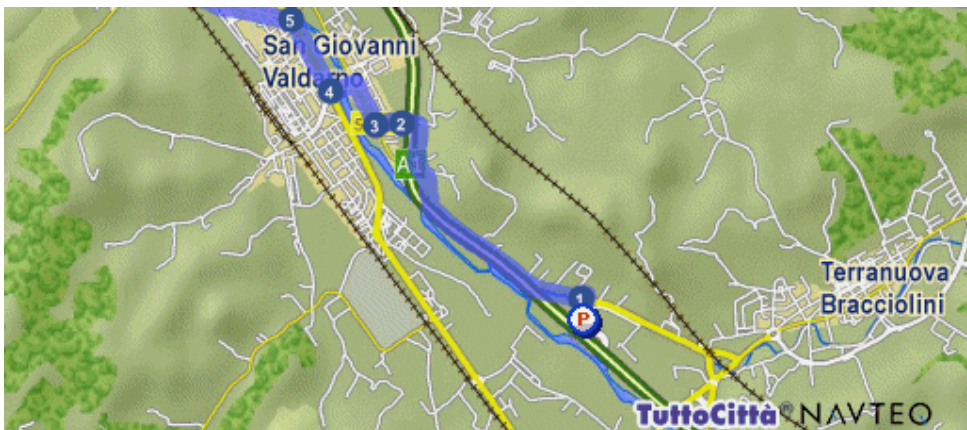

## Come raggiungere CIRCOLO – MASSA DEI SABBIONI – CAVRIGLIA

**Dal CASELLO Autostrada A1 – svincolo Valdarno:**

### Percorso dettagliato

### Distanza

-  Parti da Terranuova Bracciolini (AR) - Svincolo Valdarno 308 mt.
- 1  Gira a destra SP11 2.2 km.

- 2  Continua in VIA DELLE CASELLE 215 mt.
- 3  Gira a destra SP11 584 mt.

### Percorso dettagliato

Distanza

4  Gira a destra SR69

649 mt.

5  Gira a sinistra VIALE ANTONIO GRAMSCI

1.7 km.

6  Continua in VIA DEL PORCELLINO

231 mt.