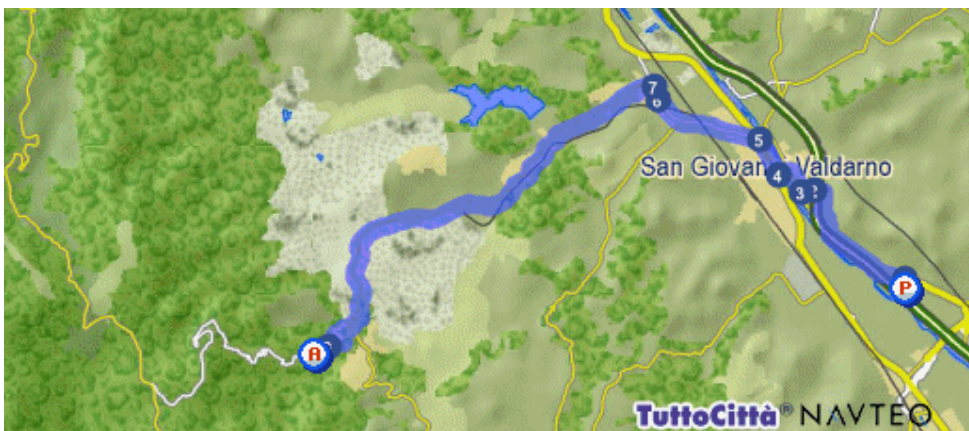

### Distanza

-  Parti da Terranuova Bracciolini (AR) - Svincolo Valdarno 308 mt.
- 1  Gira a destra SP11 2.2 km.

- 2  Continua in VIA DELLE CASELLE 215 mt.
- 3  Gira a destra SP11 584 mt.

### Percorso dettagliato

Distanza

4  Gira a destra SR69

649 mt.

5  Gira a sinistra VIALE ANTONIO GRAMSCI

1.7 km.

6  Continua in VIA DEL PORCELLINO

231 mt.

7  Gira a sinistra SP14

7.8 km.

8  Continua in VIA POGGIO AL VENTO

267 mt.

 Sei arrivato in Massa Sabbioni frazione di Cavriglia (AR) centro