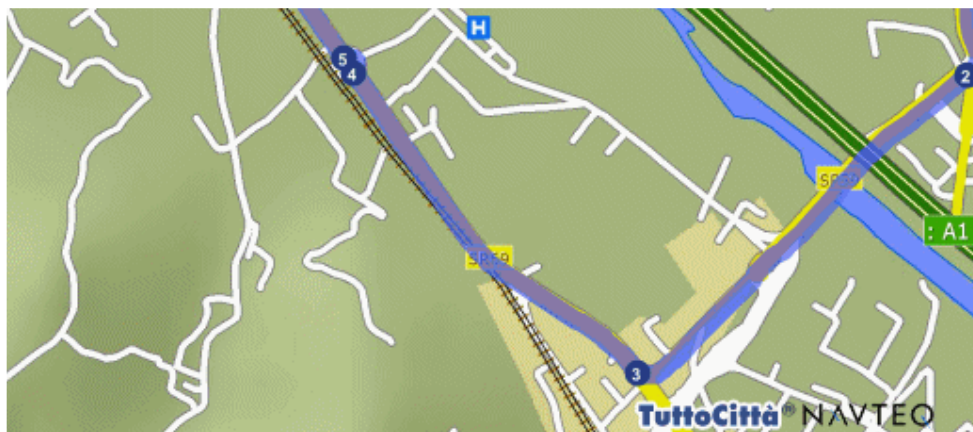

Come raggiungere CIRCOLO – II FILO D'ARGENTO – CAVRIGLIA

Dal CASELLO Autostrada A1 – svincolo Valdarno:

Percorso dettagliato

Distanza

-  Parti da Terranuova Bracciolini (AR) - Svincolo Valdarno 200 mt.
- 1  Gira a destra SP11 1.3 km.

- 2  Continua in SP59 1.3 km.

Percorso dettagliato

Distanza

- 3 Gira a destra SR69 1.2 km.

- 4 Gira a destra STRADA REGIONALE DI VAL D'ARNO 76 mt.

- 5 Gira a destra SR69 586 mt.

- 6 Gira a sinistra SP12 6.0 km.

- 7 Continua in VIA CIRCONVALLAZIONE 601 mt.

- 8 Continua in VIALE PRINCIPE PIEMONTE 242 mt.

Sei arrivato in Cavriglia (AR) - Viale Principe Piemonte