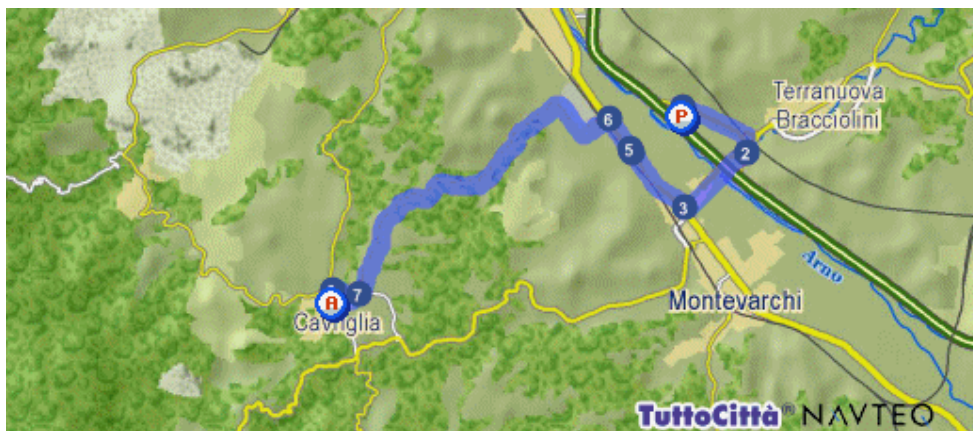

Come raggiungere CIRCOLO – II FILO D'ARGENTO – CAVRIGLIA

Dal CASELLO Autostrada A1 – svincolo Valdarno:

Percorso dettagliato

Distanza

-  Parti da Terranuova Bracciolini (AR) - Svincolo Valdarno 200 mt.
- 1  Gira a destra SP11 1.3 km.

- 2  Continua in SP59 1.3 km.

Percorso dettagliato

Distanza

- 3 Gira a destra SR69 1.2 km.

- 4 Gira a destra STRADA REGIONALE DI VAL D'ARNO 76 mt.

- 5 Gira a destra SR69 586 mt.

- 6 Gira a sinistra SP12 6.0 km.

- 7 Continua in VIA CIRCONVALLAZIONE 601 mt.

- 8 Continua in VIALE PRINCIPE PIEMONTE 242 mt.

Sei arrivato in Cavriglia (AR) - Viale Principe Piemonte