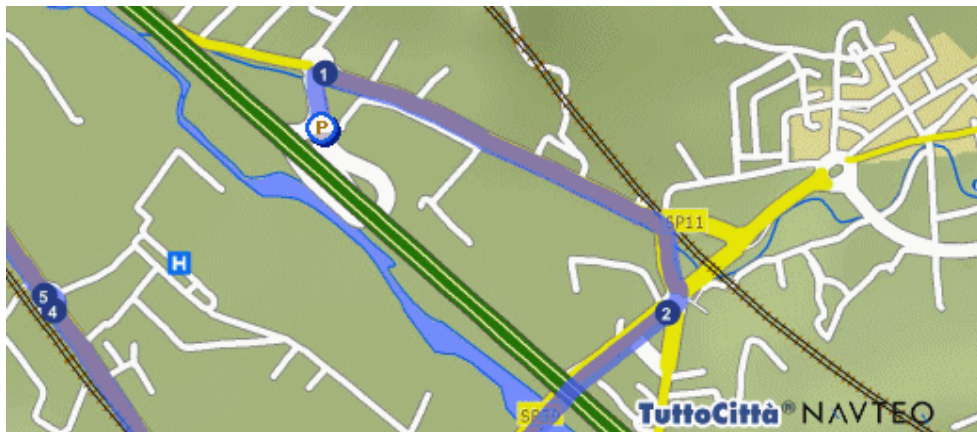

Come raggiungere CIRCOLO – II FILO D'ARGENTO – CAVRIGLIA

Dal CASELLO Autostrada A1 – svincolo Valdarno:

Percorso dettagliato

Distanza

-  Parti da Terranuova Bracciolini (AR) - Svincolo Valdarno 200 mt.
- 1  Gira a destra SP11 1.3 km.

- 2  Continua in SP59 1.3 km.

Percorso dettagliato

Distanza

- 3 Gira a destra SR69 1.2 km.

- 4 Gira a destra STRADA REGIONALE DI VAL D'ARNO 76 mt.

- 5 Gira a destra SR69 586 mt.

- 6 Gira a sinistra SP12 6.0 km.

- 7 Continua in VIA CIRCONVALLAZIONE 601 mt.

- 8 Continua in VIALE PRINCIPE PIEMONTE 242 mt.

Sei arrivato in Cavriglia (AR) - Viale Principe Piemonte