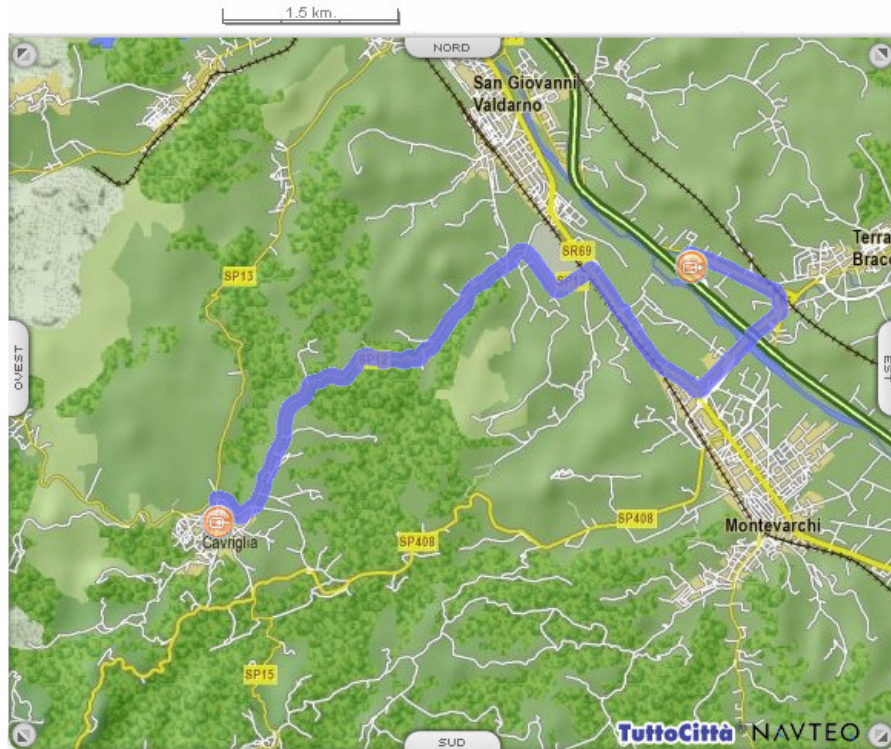

Come raggiungere CIRCOLO – II FILO D'ARGENTO – CAVRIGLIA

Dal CASELLO Autostrada A1 – svincolo Valdarno:

Percorso dettagliato

Distanza

-  Parti da Terranuova Bracciolini (AR) - Svincolo Valdarno 200 mt.
- 1  Gira a destra SP11 1.3 km.

- 2  Continua in SP59 1.3 km.

Percorso dettagliato

Distanza

- 3 Gira a destra SR69 1.2 km.

- 4 Gira a destra STRADA REGIONALE DI VAL D'ARNO 76 mt.

- 5 Gira a destra SR69 586 mt.

- 6 Gira a sinistra SP12 6.0 km.

- 7 Continua in VIA CIRCONVALLAZIONE 601 mt.

- 8 Continua in VIALE PRINCIPE PIEMONTE 242 mt.

Sei arrivato in Cavriglia (AR) - Viale Principe Piemonte