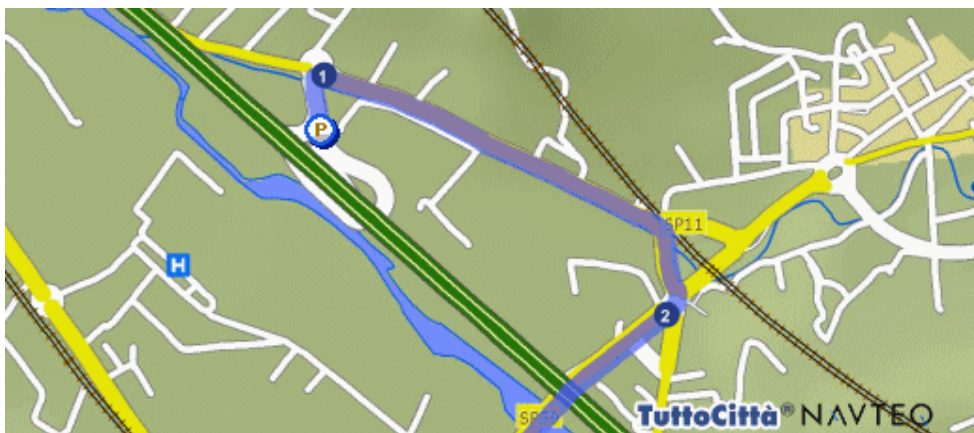

Come raggiungere CIRCOLO di MERCATALE

Dal CASELLO Autostrada A1 – svincolo Valdarno:

Percorso dettagliato

Distanza

-  Parti da Terranuova Bracciolini (AR) - Svincolo Valdarno 200 mt.
- 1  Gira a destra SP11 1.3 km.

- 2  Continua in SP59 944 mt.

Percorso dettagliato

Distanza

- 3  Gira a destra VIALE CAMILLO BENSO CONTE CAVOUR 584 mt.
- 4  Gira a destra SR69 1.6 km.

- 5  Gira a destra VIA GORIZIA 213 mt.
- 6  Gira a destra SP16 5.5 km.

- 7  Gira a sinistra VIA DEL LECCINO 135 mt.
- 8  Continua in VIA GIUSEPPE VERDI 114 mt.

 Sei arrivato in Mercatale frazione di Bucine (AR) - Via Giuseppe Verdi

Percorso dettagliato

Distanza

Totale distanza percorsa

10.7 km.