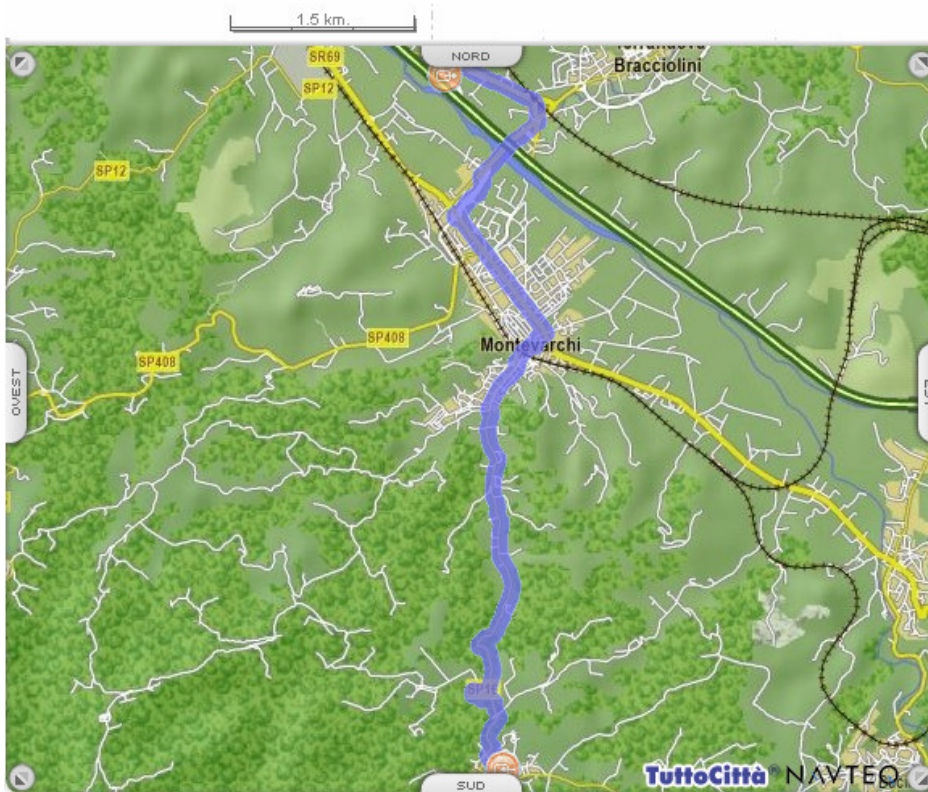

Come raggiungere CIRCOLO di MERCATALE

Dal CASELLO Autostrada A1 – svincolo Valdarno:

Percorso dettagliato

Distanza

-  Parti da Terranuova Bracciolini (AR) - Svincolo Valdarno 200 mt.
- 1  Gira a destra SP11 1.3 km.

- 2  Continua in SP59 944 mt.

Percorso dettagliato

Distanza

- 3  Gira a destra VIALE CAMILLO BENSO CONTE CAVOUR 584 mt.
- 4  Gira a destra SR69 1.6 km.

- 5  Gira a destra VIA GORIZIA 213 mt.
- 6  Gira a destra SP16 5.5 km.

- 7  Gira a sinistra VIA DEL LECCINO 135 mt.
- 8  Continua in VIA GIUSEPPE VERDI 114 mt.

 Sei arrivato in Mercatale frazione di Bucine (AR) - Via Giuseppe Verdi

Percorso dettagliato

Distanza

Totale distanza percorsa

10.7 km.