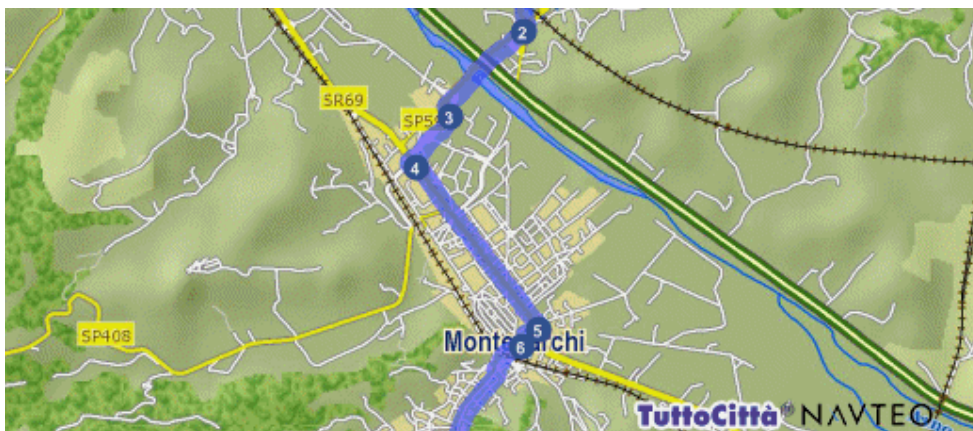

Come raggiungere CIRCOLO di MERCATALE

Dal CASELLO Autostrada A1 – svincolo Valdarno:

Percorso dettagliato

Distanza

-  Parti da Terranuova Bracciolini (AR) - Svincolo Valdarno 200 mt.
- 1  Gira a destra SP11 1.3 km.

- 2  Continua in SP59 944 mt.

Percorso dettagliato

Distanza

- 3  Gira a destra VIALE CAMILLO BENSO CONTE CAVOUR 584 mt.
- 4  Gira a destra SR69 1.6 km.

- 5  Gira a destra VIA GORIZIA 213 mt.
- 6  Gira a destra SP16 5.5 km.

- 7  Gira a sinistra VIA DEL LECCINO 135 mt.
- 8  Continua in VIA GIUSEPPE VERDI 114 mt.

 Sei arrivato in Mercatale frazione di Bucine (AR) - Via Giuseppe Verdi

Percorso dettagliato

Distanza

Totale distanza percorsa

10.7 km.