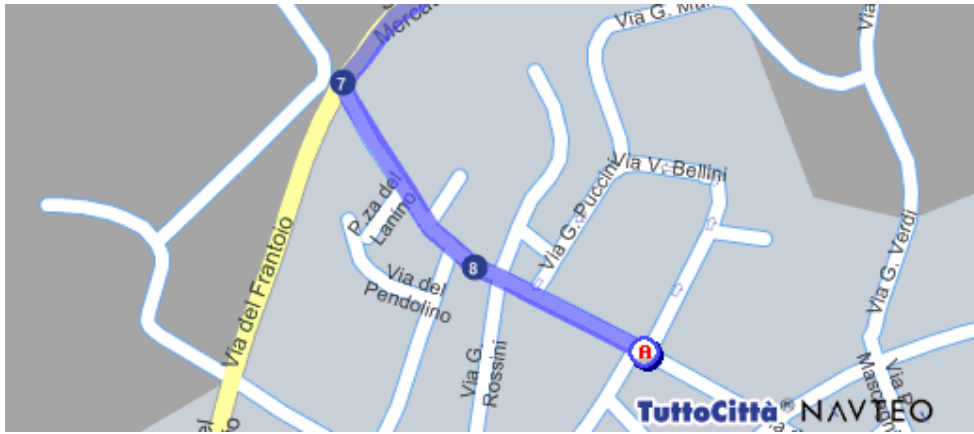

Come raggiungere CIRCOLO di MERCATALE

Dal CASELLO Autostrada A1 – svincolo Valdarno:

Percorso dettagliato

Distanza

-  Parti da Terranuova Bracciolini (AR) - Svincolo Valdarno 200 mt.
- 1  Gira a destra SP11 1.3 km.

- 2  Continua in SP59 944 mt.

Percorso dettagliato

Distanza

- 3  Gira a destra VIALE CAMILLO BENSO CONTE CAVOUR 584 mt.
- 4  Gira a destra SR69 1.6 km.

- 5  Gira a destra VIA GORIZIA 213 mt.
- 6  Gira a destra SP16 5.5 km.

- 7  Gira a sinistra VIA DEL LECCINO 135 mt.
- 8  Continua in VIA GIUSEPPE VERDI 114 mt.

 Sei arrivato in Mercatale frazione di Bucine (AR) - Via Giuseppe Verdi

Percorso dettagliato

Distanza

Totale distanza percorsa