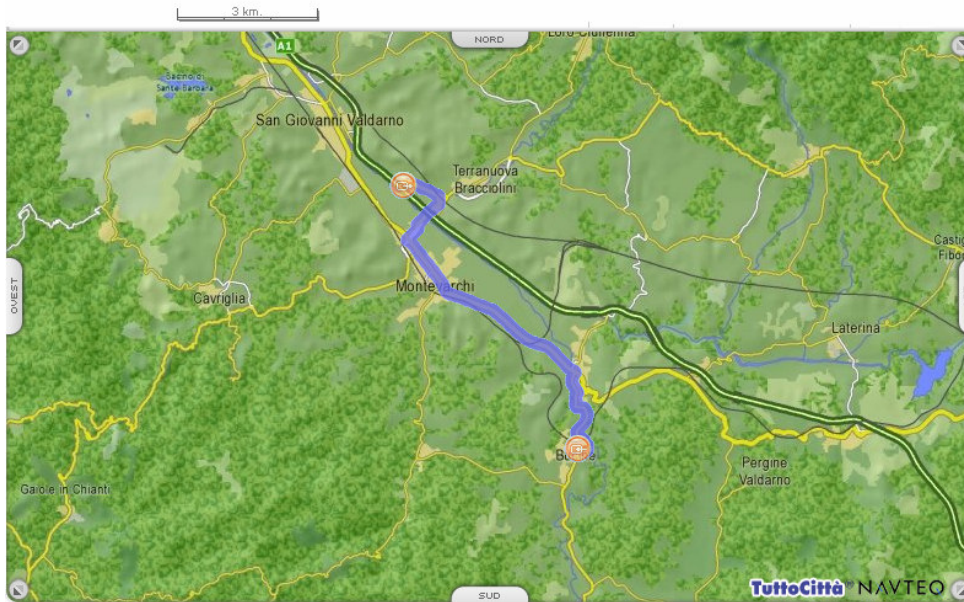

Dal CASELLO Autostrada A1 – svincolo Valdarno:

Percorso dettagliato

Distanza

-  Parti da Terranuova Bracciolini (AR) - Svincolo Valdarno 200 mt.
- 1  Gira a destra SP11 1.3 km.

- 2  Continua in SP59 944 mt.

Percorso dettagliato

Distanza

- 3  Gira a destra VIALE CAMILLO BENSO CONTE CAVOUR 584 mt.
- 4  Gira a destra SR69 6.3 km.

- 5  Gira a destra SP540 2.9 km.

- 6  Continua in VIA ROMA 222 mt.

 Sei arrivato in Bucine (AR) - Via Roma

Totale distanza percorsa

12.6 km.