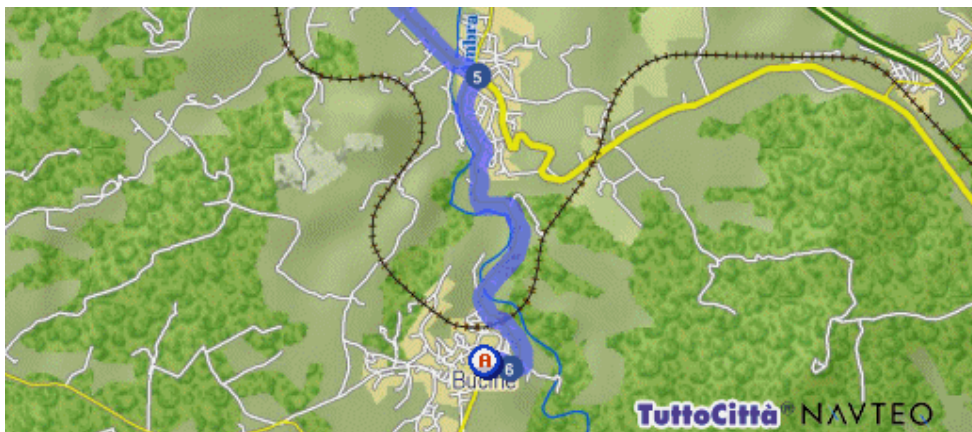

Dal CASELLO Autostrada A1 – svincolo Valdarno:

Percorso dettagliato

Distanza

-  Parti da Terranuova Bracciolini (AR) - Svincolo Valdarno 200 mt.
- 1  Gira a destra SP11 1.3 km.

- 2  Continua in SP59 944 mt.

Percorso dettagliato

Distanza

- 3  Gira a destra VIALE CAMILLO BENSO CONTE CAVOUR 584 mt.
- 4  Gira a destra SR69 6.3 km.

- 5  Gira a destra SP540 2.9 km.

- 6  Continua in VIA ROMA 222 mt.

 Sei arrivato in Bucine (AR) - Via Roma

Totale distanza percorsa

12.6 km.