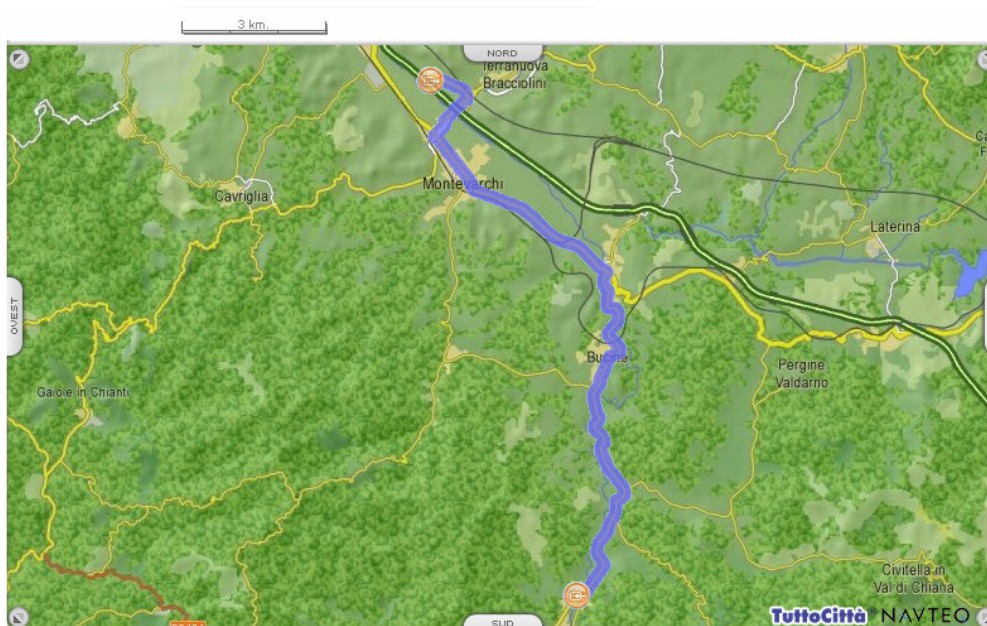

Come raggiungere CIRCOLO – Incontrarci di AMBRA

Dal CASELLO Autostrada A1 – svincolo Valdarno:

Percorso dettagliato

Distanza

-  Parti da Terranuova Bracciolini (AR) - Svincolo Valdarno 200 mt.
- 1  Gira a destra SP11 1.3 km.

- 2  Continua in SP59 944 mt.

Percorso dettagliato

Distanza

- 3  Gira a destra VIALE CAMILLO BENSO CONTE CAVOUR 584 mt.
- 4  Gira a destra SR69 6.3 km.

- 5  Gira a destra SP540 11.3 km.

- 6  Gira a destra VIA TRIESTE 241 mt.
- 7  Continua in VIA DELLA CASERMA 24 mt.
-  Sei arrivato in Ambra frazione di Bucine (AR) - Via della Caserma

Percorso dettagliato

Distanza

Totale distanza percorsa

21.1 km.