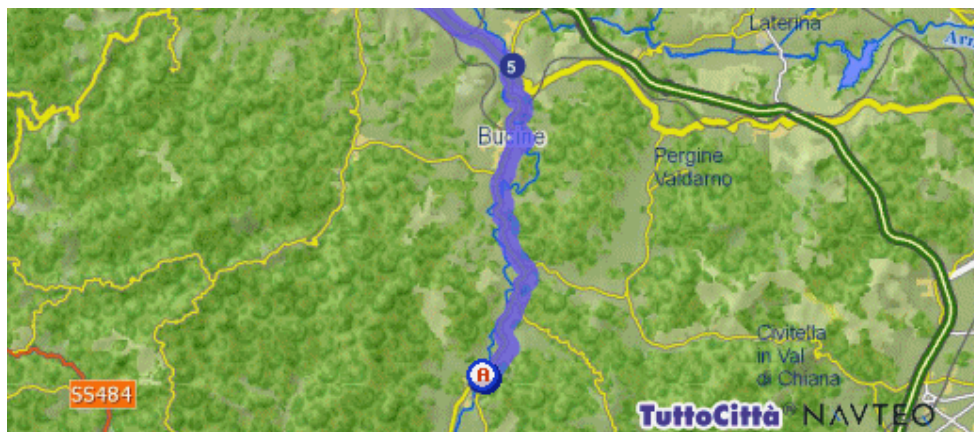

Come raggiungere CIRCOLO – Incontrarci di AMBRA

Dal CASELLO Autostrada A1 – svincolo Valdarno:

Percorso dettagliato

Distanza

-  Parti da Terranuova Bracciolini (AR) - Svincolo Valdarno 200 mt.
- 1  Gira a destra SP11 1.3 km.

- 2  Continua in SP59 944 mt.

Percorso dettagliato

Distanza

- 3  Gira a destra VIALE CAMILLO BENSO CONTE CAVOUR 584 mt.
- 4  Gira a destra SR69 6.3 km.

- 5  Gira a destra SP540 11.3 km.

- 6  Gira a destra VIA TRIESTE 241 mt.
- 7  Continua in VIA DELLA CASERMA 24 mt.
-  Sei arrivato in Ambra frazione di Bucine (AR) - Via della Caserma

Percorso dettagliato

Distanza

Totale distanza percorsa

21.1 km.